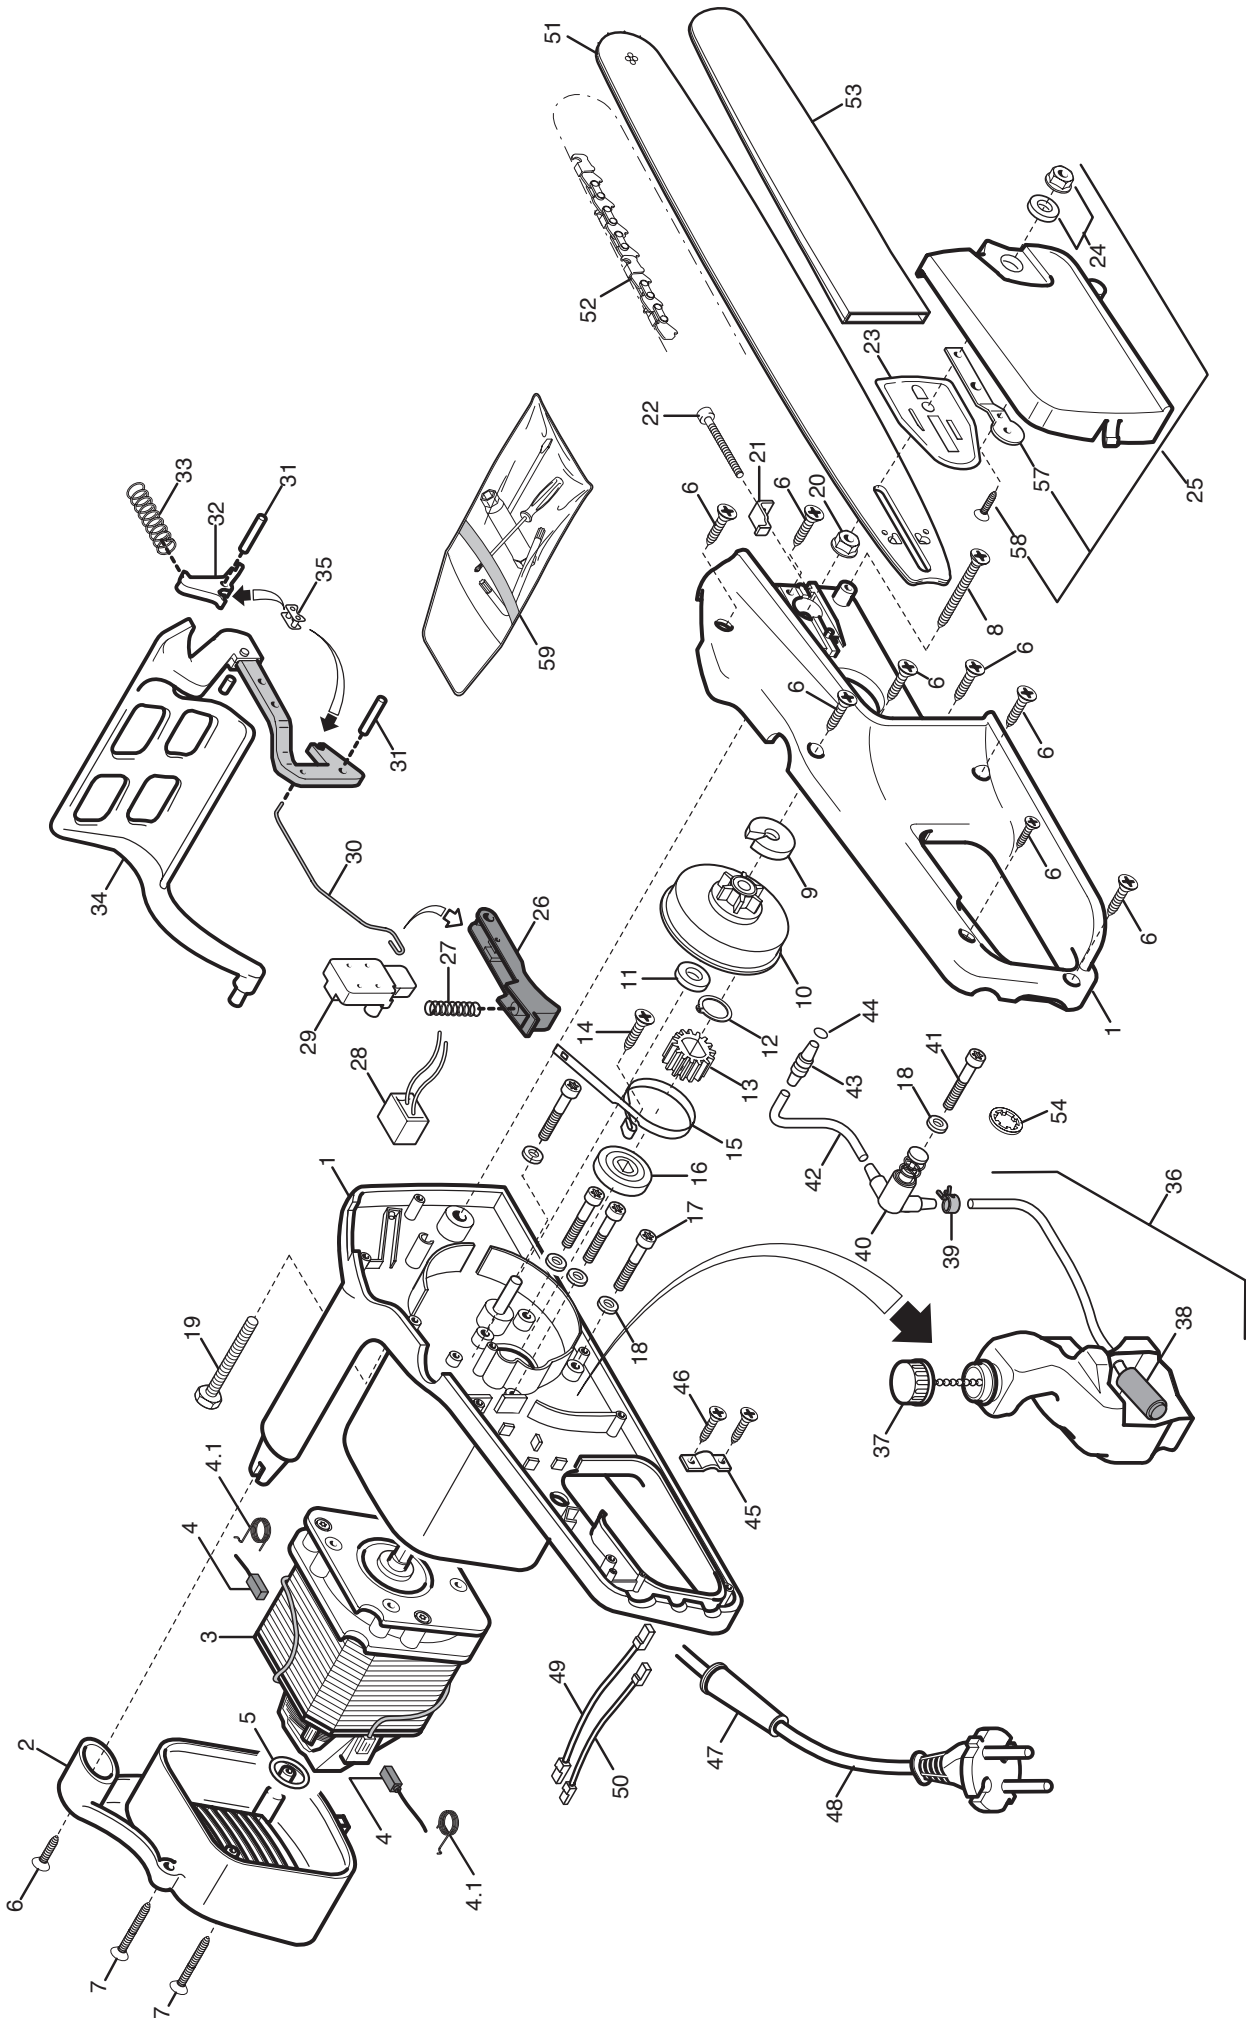

N°	Codice Code	Q.tà Q.ty	Descrizione	Description
1	8562890	1	Ass. impugnatura Giallo	Handle Assy Yellow
1	8562893	1	Ass. impugnatura Rosso	Handle Assy Red
1	8562895	1	Ass. impugnatura Arancio	Handle Assy Orange
1	8562898	1	Ass. impugnatura Verde	Handle Assy Green
2	4563610	1	Cuffia motore Grigio	End Cover Grey
3	8251900	1	Ass.motore C.ventola 230V	Engine Assy 230V
3	8251905	1	Ass.motore C.ventola 110V	Engine Assy 110V
4	3211331	2	Spazzola	Brushhold
4.1	23430550/02		Molla	Sprin
5	8721480	1	Kit anello OR	OR Ring kit
6	2123210	9	Vite TC 4,2x25 Autof.	Screw
7	2123220	2	Vite TC 4,2x38 Autof.	Screw
8	2123230	1	Vite TC 4,2x50 Autof.	Screw
9	3614300	1	Fermo Pignone Catena	Side Plate
10	8562940	1	Ass.ruota Dentata	Gear assy
11	3611961	1	Rosetta Pignone	Pignon Washer
12	3353020	1	Anello Seeger D.8	Snap Ring
13	3660580	1	Pignone Motore	Sprocket
14	2123250	1	Vite TC 3,5x19	Screw
15	3614690	1	Nastro Freno	Brake Band
16	3660570	1	Disco Freno	Brake Blade
17	2135040	4	Vite TX M5x18	Screw
18	2312090	5	Rosetta Piana 5x10x1	Washer
19	2112490	1	Vite TE Barra 8x60	Screw
20	2670120	1	Dado Barra	Nut
21	3614310	1	Tassello Tendicatena	Chain Tightener Block
22	2122270	1	Vite TCCI M5x35	Screw
23	3614280	1	Lamierino Base Barra	Bar Plate
24	8642820	1	Ass.dado c/boccola	Nut Assy With Bushing
25	8563620	1	Ass. Cop. Catena Grigio	Bar Holder Assy Grey
26	3743497	1	Leva Comando Interruttore	Switch Lever
27	3654320	1	Molla Leva Interruttore	Switch Lever Spring
28	3211210	1	Condensatore	Condenser
29	3211200	1	Interruttore	Switch
30	3655320	1	Tirante Sblocco Interruttore	Switch Rod
31	3180390	1	Spina D.6x30	Pin
32	3614260	1	Leva Aggancio Freno	Lever
33	3653720	1	Molla Freno	Spring
34	8562880	1	Paramano c/Leva	Protector
35	4252020	1	Ass.maglia per Freno Catena	Chain Brake Link Assy
36	4252000	1	Ass.serbatoio Olio	Oil Tank
37	4252010	1	Ass.tappo Olio	Tank Cap
38	8642570	1	Ass.pescante Olio c/tubo	Filter intank assy with pipe
39	3320170	1	Fascetta In Lamella	Clamp
40	8750100	1	Ass.pompa Olio	Oil Pump
41	2123030	1	Vite TC 3,5x19	Screw
42	3786010	1	Tubo Mandata Olio	Oil Tube
43	3750010	1	Ugello Mandata Olio	Nozzle
44	3721030	1	Guarnizione OR	Gasket
45	3320277	1	Staffa Blocca Cavo Alim.	Bracket
46	2123020	2	Vite TCC 3,9x12,7 Autof.	Screw
47	3744760	1	Passacavo Alimentazione	Cord Protector
48	3211250	1	Cavo Alimentazione C/spina	Power Cord
48	3211340	1	Cavo Alimentazione C/spina GB	Power Cord GB
48	3211440	1	Cavo Alim.ne C/spina CH - BRA	Power Cord CH
48	3211530	1	Cavo Alimentazione C/spina ARG	Power Cord ARG
48	3211640	1	Cavo Alim.ne C/spina AUSTRALIA	Power Cord AUSTRALIA
49	3211230	1	Cavo mot. int. corto faston maschio	Engine Wire
49	3211231	1	Cavo mot. int. corto faston femm.	Engine Wire
50	3211220	1	Cavo mot. int. lungo faston maschio	Engine Wire

N°	Codice Code	Q.tà Q.ty	Descrizione	Description
50	3211221	1	Cavo mot. int. lungo faston femm.	Engine Wire
51	4112560	1	Barra 14" 3/8" Mini ,050" sp.1,3	Guide Bar 14"
51	4112570	1	Barra 16" 3/8" Mini ,050" sp.1,3	Guide Bar 16"
52	4113301	1	Catena 14" 3/8" ,050" - 50E	Chain 14"
52	4113311	1	Catena 16" 3/8" ,050" - 56E	Chain 16"
53	4181297	1	Copribarra x barra 14"	Chain Cover 14"
53	4181307	1	Copribarra x barra 16"	Chain Cover 16"
54	12604897/02		Rosetta el. D.5	Washer
57	3614290	1	Rinforzo Appoggio Barra	Bar Plate
58	2123060	1	Vite TC 3,9x9x5	Screw
59	4181120	1	Busta dotaz. (chiave dado barra)	Envelope equip.(key nut bar)