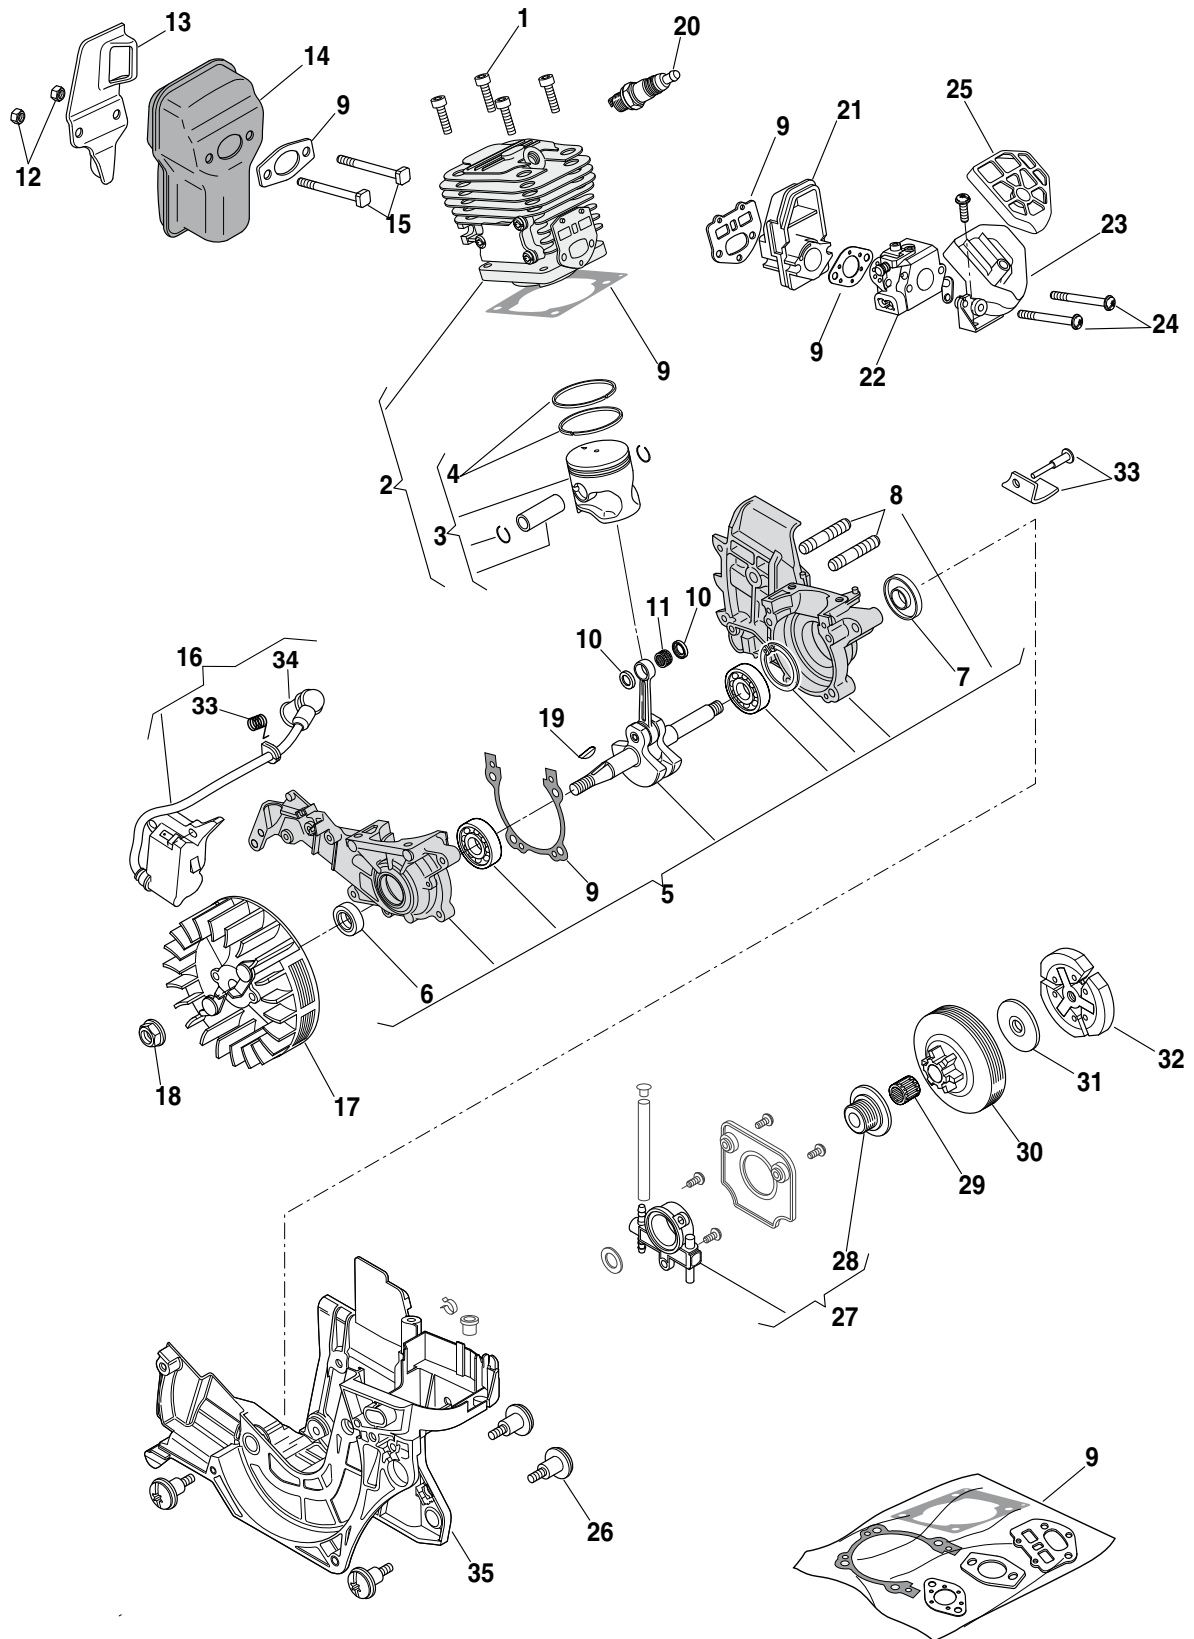

POS.	CODE	Q.TY	DESCRIZIONE	DESCRIPTION	DESCRIPTION	BESCHREIBUNG	REMARKS
1	183878032/0	4	VITE	SCREW	VIS	SCHRAUBE	.
2	183070002/0	1	ASS. CILINDRO - PISTONE	CYLINDER PISTOR ASSY	ENS.CYLINDRE-PISTON	SET ZYLINDER-KOLBEN	.
3	183590002/0	1	ASS. PISTONE	PISTON ASSY	ENS.PISTON	SET KOLBEN	.
4	183303509/0	1	FASCIA ELASTICA	PISTON RING	COLLIER ÉLASTIQUE	KOLBENRING	.
5	183275300/0	1	SHORT BLOCK MOTORE	SHORT BLOCK ENGINE	SHORT BLOCK MOTEUR	SHORT BLOCK MOTOR	.
6	119035154/0	1	ANELLO DI TENUTA	SEAL RING	ANNEAU DE TENUE	DICHTRING	.
7	119035155/0	1	ANELLO DI TENUTA	SEAL RING	ANNEAU DE TENUE	DICHTRING	.
8	123878031/0	2	VITE BARRA	SCREW	VIS GUIDE TE M8X35	SCHRAUBE STANGE	.
9	183303508/0	1	KIT GUARNIZIONI CILINDRO	CILYNDER GASKET ASSY	ENS. JOINT CYLINDRE	SATZ. ZYLINDER-DICHTUNG	.
10	123652504/0	2	RONDELLA	WASHER	RONDELLE	UNTERLEGSCHIEBE	.
11	123235002/0	1	GABBIA A RULLI	NEEDLE BEARING	CAGE ROULEMENTS	WALZENKÄFIG	.
12	2432040	2	DADO	NUT	ECROU	MUTTER	.
13	123140056/0	1	DEFLETTORE	DEFLECTOR	DEFLECTEUR	ABWEISER	.
14	183740001/0	1	ASS. SILENZIATORE	MUFFLER ASSY	SILENCIEUX	SET SCHALLDÄMPFER	.
15	123878028/0	1	VITE	SCREW	VIS	SCHRAUBE	.
16	123044003/0	1	BOBINA ELETTRONICA	ELECTRONIC COIL	BOBINE ÉLECTRONIQUE	ELEKTRONIKSPULE	.
17	183880003/0	1	ASS. VOLANO MAGNETE	FLYWHEEL ASSY	VOLANT AIMANT	SCHWUNGRAD MAGNET	.
18	112154200/0	1	DADO	NUT	ECROU	MUTTER	.
19	123072000/0	1	LINGUETTA PER VOLANO	FLYWHEEL KEY	LANGUETTE POUR VOLANT	LASCHE F. SCHWUNGRAD	.
20	23051000/0	1	CANDELA	SPARK PLUG	BOUGIE	ZÜNDKERZE	.
21	123073504/0	1	COLLETTORE ASPIRAZIONE	INTAKE MANIFOLD	COLLECTEUR D'ASPIRATION	KOLLEKTOR ANSAUGUNG	.
22	123054017/0	1	CARBURATORE	CARBURETTOR	CARBURATEUR	VERGASER	.
23	123073505/0	1	COLLETTORE FILTRO ARIA	INTAKE MANIFOLD ASSY	COLLECTEUR AIR	LUFTKOLLEKTOR	.
24	123878019/0	2	VITE	SCREW	VIS	SCHRAUBE	.
25	123220004/0	1	FILTRO ARIA	AIR FILTER	FILTRE À AIR	LUFTFILTER	.
26	123878033/0	4	VITE	SCREW	VIS	SCHRAUBE	.
27	183594504/0	1	ASS. POMPA OLIO	OIL PUMP	POMPE À HUILE	SATZ ÖLPUMPE	.
28	123878030/0	1	VITE SENZA FINE	WORM	VIS SANS FIN	ENDLOSSCHRAUBE	.
29	123235001/0	1	GABBIA A RULLI	NEEDLE BEARING	CAGE ROULEMENTS	SATZ FEDER WALZENKÄFIG	.
30	123050004/0	1	ASS. CAMPANA FRIZIONE	CLUTCH DRUM	CLOCHE EMBRAYAGE	SET KUPPLUNG	.
31	123657008/0	1	RONDELLA	WASHER	RONDELLE	UNTERLEGSCHIEBE	.
32	183215002/0	1	ASS. FRIZIONE	CLUTCH ASS.Y	FRICITION	SET KUPPLUNG	.
33	183303510/0	1	FERMACATENA	CHAIN GUARD	BUTÉE CHAÎNE	KETTENSTOP	.
33	3657050	1	TERMINALE FILO BOBINA	SPARK PLUG SPRING	BORNE FIL BOBINE	ENDE SPULENDRAHT	.
34	3748880	1	CAPPUCCIO CANDELA	SPARK PLUG COVER	CAPUCHON BOUGIE	ZÜNDKERZENKAPPE	.
35	123057004/0	1	CARTER MOTORE	CRANKASE	CARTER MOTEUR	MOTORABDECKUNG	.