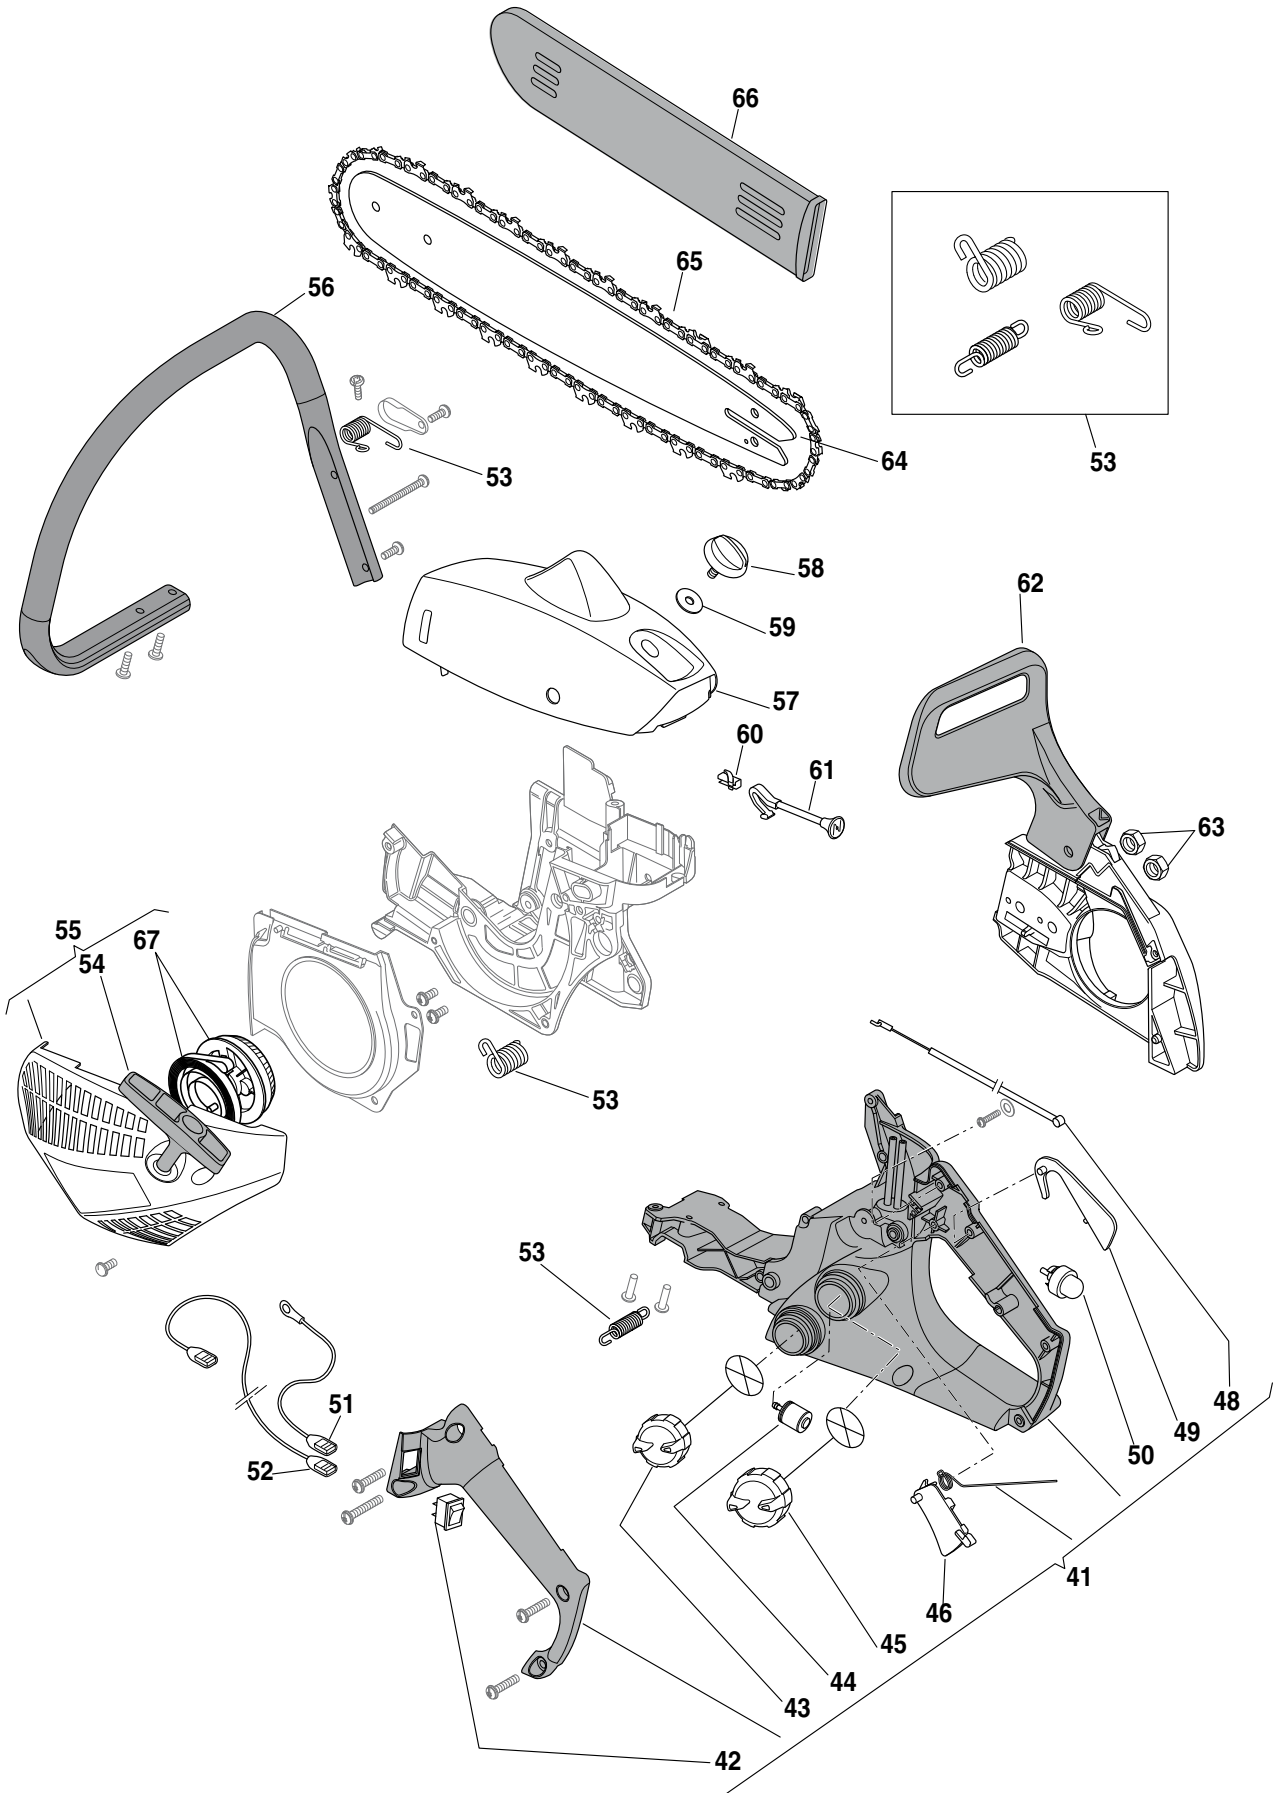

POS.	CODE	Q.TY	DESCRIZIONE	DESCRIPTION	DESCRIPTION	BESCHREIBUNG	REMARKS
1	183878032/0	4	VITE	SCREW	VIS	SCHRAUBE	.
2	183070002/0	1	ASS. CILINDRO - PISTONE	CYLINDER PISTOR ASSY	ENS.CYLINDRE-PISTON	SET ZYLINDER-KOLBEN	.
3	183590002/0	1	ASS. PISTONE	PISTON ASSY	ENS.PISTON	SET KOLBEN	.
4	183303509/0	1	FASCIA ELASTICA	PISTON RING	COLLIER ÉLASTIQUE	KOLBENRING	.
5	183275300/0	1	SHORT BLOCK MOTORE	SHORT BLOCK ENGINE	SHORT BLOCK MOTEUR	SHORT BLOCK MOTOR	.
6	119035154/0	1	ANELLO DI TENUTA	SEAL RING	ANNEAU DE TENUE	DICHTRING	.
7	119035155/0	1	ANELLO DI TENUTA	SEAL RING	ANNEAU DE TENUE	DICHTRING	.
8	123878031/0	2	VITE BARRA	SCREW	VIS GUIDE TE M8X35	SCHRAUBE STANGE	.
9	183303508/0	1	KIT GUARNIZIONI CILINDRO	CILYNDER GASKET ASSY	ENS. JOINT CYLINDRE	SATZ. ZYLINDER-DICHTUNG	.
10	123652504/0	2	RONDELLA	WASHER	RONDELLE	UNTERLEGSCHIEBE	.
11	123235002/0	1	GABBIA A RULLI	NEEDLE BEARING	CAGE ROULEMENTS	WALZENKÄFIG	.
12	2432040	2	DADO	NUT	ECROU	MUTTER	.
13	123140056/0	1	DEFLETTORE	DEFLECTOR	DEFLECTEUR	ABWEISER	.
14	183740001/0	1	ASS. SILENZIATORE	MUFFLER ASSY	SILENCIEUX	SET SCHALLDÄMPFER	.
15	123878028/0	1	VITE	SCREW	VIS	SCHRAUBE	.
16	123044003/0	1	BOBINA ELETTRONICA	ELECTRONIC COIL	BOBINE ÉLECTRONIQUE	ELEKTRONIKSPULE	.
17	183880003/0	1	ASS. VOLANO MAGNETE	FLYWHEEL ASSY	VOLANT AIMANT	SCHWUNGRAD MAGNET	.
18	112154200/0	1	DADO	NUT	ECROU	MUTTER	.
19	123072000/0	1	LINGUETTA PER VOLANO	FLYWHEEL KEY	LANGUETTE POUR VOLANT	LASCHE F. SCHWUNGRAD	.
20	23051000/0	1	CANDELA	SPARK PLUG	BOUGIE	ZÜNDKERZE	.
21	123073504/0	1	COLLETTORE ASPIRAZIONE	INTAKE MANIFOLD	COLLECTEUR D'ASPIRATION	KOLLEKTOR ANSAUGUNG	.
22	123054017/0	1	CARBURATORE	CARBURETTOR	CARBURATEUR	VERGASER	.
23	123073505/0	1	COLLETTORE FILTRO ARIA	INTAKE MANIFOLD ASSY	COLLECTEUR AIR	LUFTKOLLEKTOR	.
24	123878019/0	2	VITE	SCREW	VIS	SCHRAUBE	.
25	123220004/0	1	FILTRO ARIA	AIR FILTER	FILTRE À AIR	LUFTFILTER	.
26	123878033/0	4	VITE	SCREW	VIS	SCHRAUBE	.
27	183594504/0	1	ASS. POMPA OLIO	OIL PUMP	POMPE À HUILE	SATZ ÖLPUMPE	.
28	123878030/0	1	VITE SENZA FINE	WORM	VIS SANS FIN	ENDLOSSCHRAUBE	.
29	123235001/0	1	GABBIA A RULLI	NEEDLE BEARING	CAGE ROULEMENTS	SATZ FEDER WALZENKÄFIG	.
30	123050004/0	1	ASS. CAMPANA FRIZIONE	CLUTCH DRUM	CLOCHE EMBRAYAGE	SET KUPPLUNG	.
31	123657008/0	1	RONDELLA	WASHER	RONDELLE	UNTERLEGSCHIEBE	.
32	183215002/0	1	ASS. FRIZIONE	CLUTCH ASS.Y	FRICITION	SET KUPPLUNG	.
33	183303510/0	1	FERMACATENA	CHAIN GUARD	BUTÉE CHAÎNE	KETTENSTOP	.
33	3657050	1	TERMINALE FILO BOBINA	SPARK PLUG SPRING	BORNE FIL BOBINE	ENDE SPULENDRAHT	.
34	3748880	1	CAPPUCCIO CANDELA	SPARK PLUG COVER	CAPUCHON BOUGIE	ZÜNDKERZENKAPPE	.
35	123057004/0	1	CARTER MOTORE	CRANKASE	CARTER MOTEUR	MOTORABDECKUNG	.