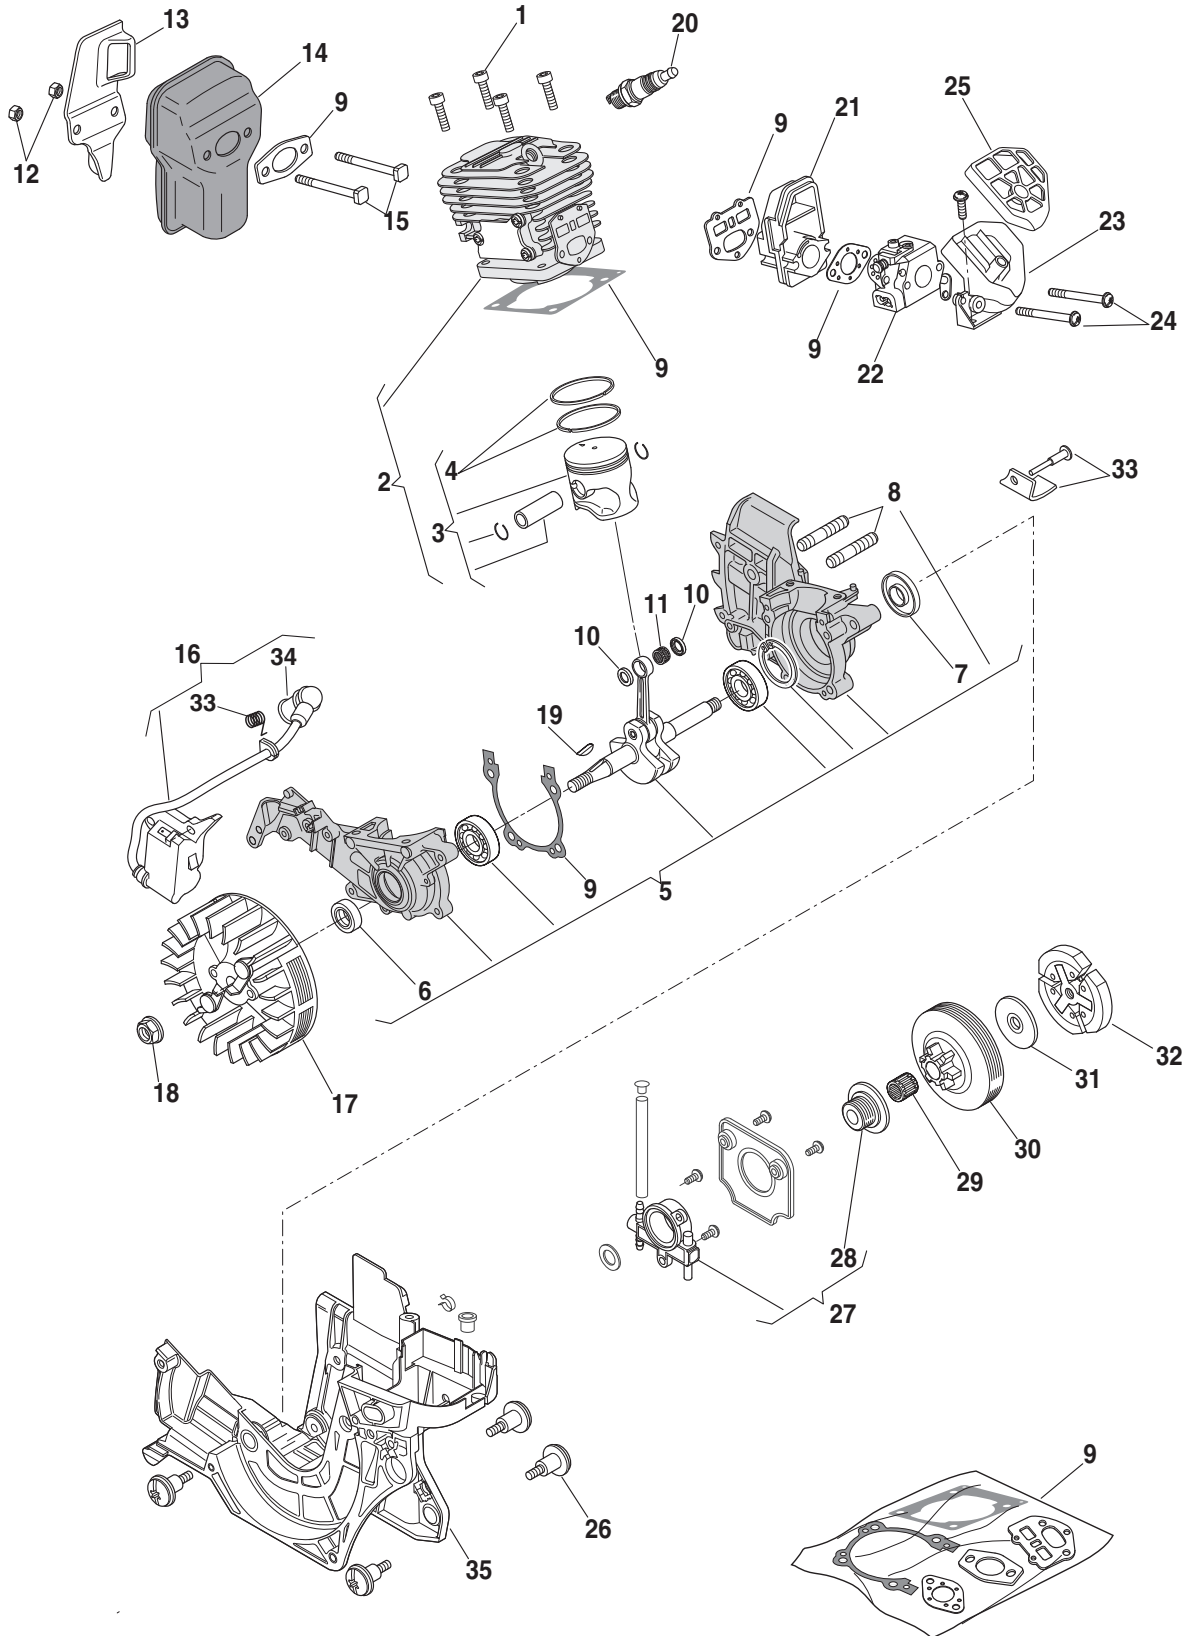

P 352

2010
MS010.0
1 / 4

POS.	CODE	Q.TY	DESCRIZIONE	DESCRIPTION	DESCRIPTION	BESCHREIBUNG	REMARKS
1	183878032/0	4	VITE	SCREW	VIS	SCHRAUBE	.
2	183070002/0	1	ASS. CILINDRO - PISTONE	CYLINDER PISTOR ASSY	ENS.CYLINDRE-PISTON	SET ZYLINDER-KOLBEN	.
3	183590002/0	1	ASS. PISTONE	PISTON ASSY	ENS.PISTON	SET KOLBEN	.
4	183303509/0	1	FASCIA ELASTICA	PISTON RING	COLLIER ÉLASTIQUE	KOLBENRING	.
5	183275300/0	1	SHORT BLOCK MOTORE	SHORT BLOCK ENGINE	SHORT BLOCK MOTEUR	SHORT BLOCK MOTOR	.
6	119035154/0	1	ANELLO DI TENUTA	SEAL RING	ANNEAU DE TENUE	DICHTRING	.
7	119035155/0	1	ANELLO DI TENUTA	SEAL RING	ANNEAU DE TENUE	DICHTRING	.
8	123878031/0	2	VITE BARRA	SCREW	VIS GUIDE TE M8X35	SCHRAUBE STANGE	.
9	183303508/0	1	KIT GUARNIZIONI CILINDRO	CILYNDER GASKET ASSY	ENS. JOINT CYLINDRE	SATZ. ZYLINDER-DICHTUNG	.
10	123652504/0	2	RONDELLA	WASHER	RONDELLE	UNTERLEGSCHIEBE	.
11	123235002/0	1	GABBIA A RULLI	NEEDLE BEARING	CAGE ROULEMENTS	WALZENKÄFIG	.
12	2432040	2	DADO	NUT	ECROU	MUTTER	.
13	123140056/0	1	DEFLETTORE	DEFLECTOR	DEFLECTEUR	ABWEISER	.
14	183740001/0	1	ASS. SILENZIATORE	MUFFLER ASSY	SILENCIEUX	SET SCHALLDÄMPFER	.
15	123878028/0	1	VITE	SCREW	VIS	SCHRAUBE	.
16	123044003/0	1	BOBINA ELETTRONICA	ELECTRONIC COIL	BOBINE ÉLECTRONIQUE	ELEKTRONIKSPULE	.
17	183880003/0	1	ASS. VOLANO MAGNETE	FLYWHEEL ASSY	VOLANT AIMANT	SCHWUNGRAD MAGNET	.
18	112154200/0	1	DADO	NUT	ECROU	MUTTER	.
19	123072000/0	1	LINGUETTA PER VOLANO	FLYWHEEL KEY	LANGUETTE POUR VOLANT	LASCHE F. SCHWUNGRAD	.
20	23051000/0	1	CANDELA	SPARK PLUG	BOUGIE	ZÜNDKERZE	.
21	123073504/0	1	COLLETTORE ASPIRAZIONE	INTAKE MANIFOLD	COLLECTEUR D'ASPIRATION	KOLLEKTOR ANSAUGUNG	.
22	123054017/0	1	CARBURATORE	CARBURETTOR	CARBURATEUR	VERGASER	.
23	123073505/0	1	COLLETTORE FILTRO ARIA	INTAKE MANIFOLD ASSY	COLLECTEUR AIR	LUFTKOLLEKTOR	.
24	123878019/0	2	VITE	SCREW	VIS	SCHRAUBE	.
25	123220004/0	1	FILTRO ARIA	AIR FILTER	FILTRE À AIR	LUFTFILTER	.
26	123878033/0	4	VITE	SCREW	VIS	SCHRAUBE	.
27	183594504/0	1	ASS. POMPA OLIO	OIL PUMP	POMPE À HUILE	SATZ ÖLPUMPE	.
28	123878030/0	1	VITE SENZA FINE	WORM	VIS SANS FIN	ENDLOSSCHRAUBE	.
29	123235001/0	1	GABBIA A RULLI	NEEDLE BEARING	CAGE ROULEMENTS	SATZ FEDER WALZENKÄFIG	.
30	123050004/0	1	ASS. CAMPANA FRIZIONE	CLUTCH DRUM	CLOCHE EMBRAYAGE	SET KUPPLUNG	.
31	123657008/0	1	RONDELLA	WASHER	RONDELLE	UNTERLEGSCHIEBE	.
32	183215002/0	1	ASS. FRIZIONE	CLUTCH ASS.Y	FRICITION	SET KUPPLUNG	.
33	183303510/0	1	FERMACATENA	CHAIN GUARD	BUTÉE CHAÎNE	KETTENSTOP	.
33	3657050	1	TERMINALE FILO BOBINA	SPARK PLUG SPRING	BORNE FIL BOBINE	ENDE SPULENDRAHT	.
34	3748880	1	CAPPUCCIO CANDELA	SPARK PLUG COVER	CAPUCHON BOUGIE	ZÜNDKERZENKAPPE	.
35	123057004/0	1	CARTER MOTORE	CRANKASE	CARTER MOTEUR	MOTORABDECKUNG	.