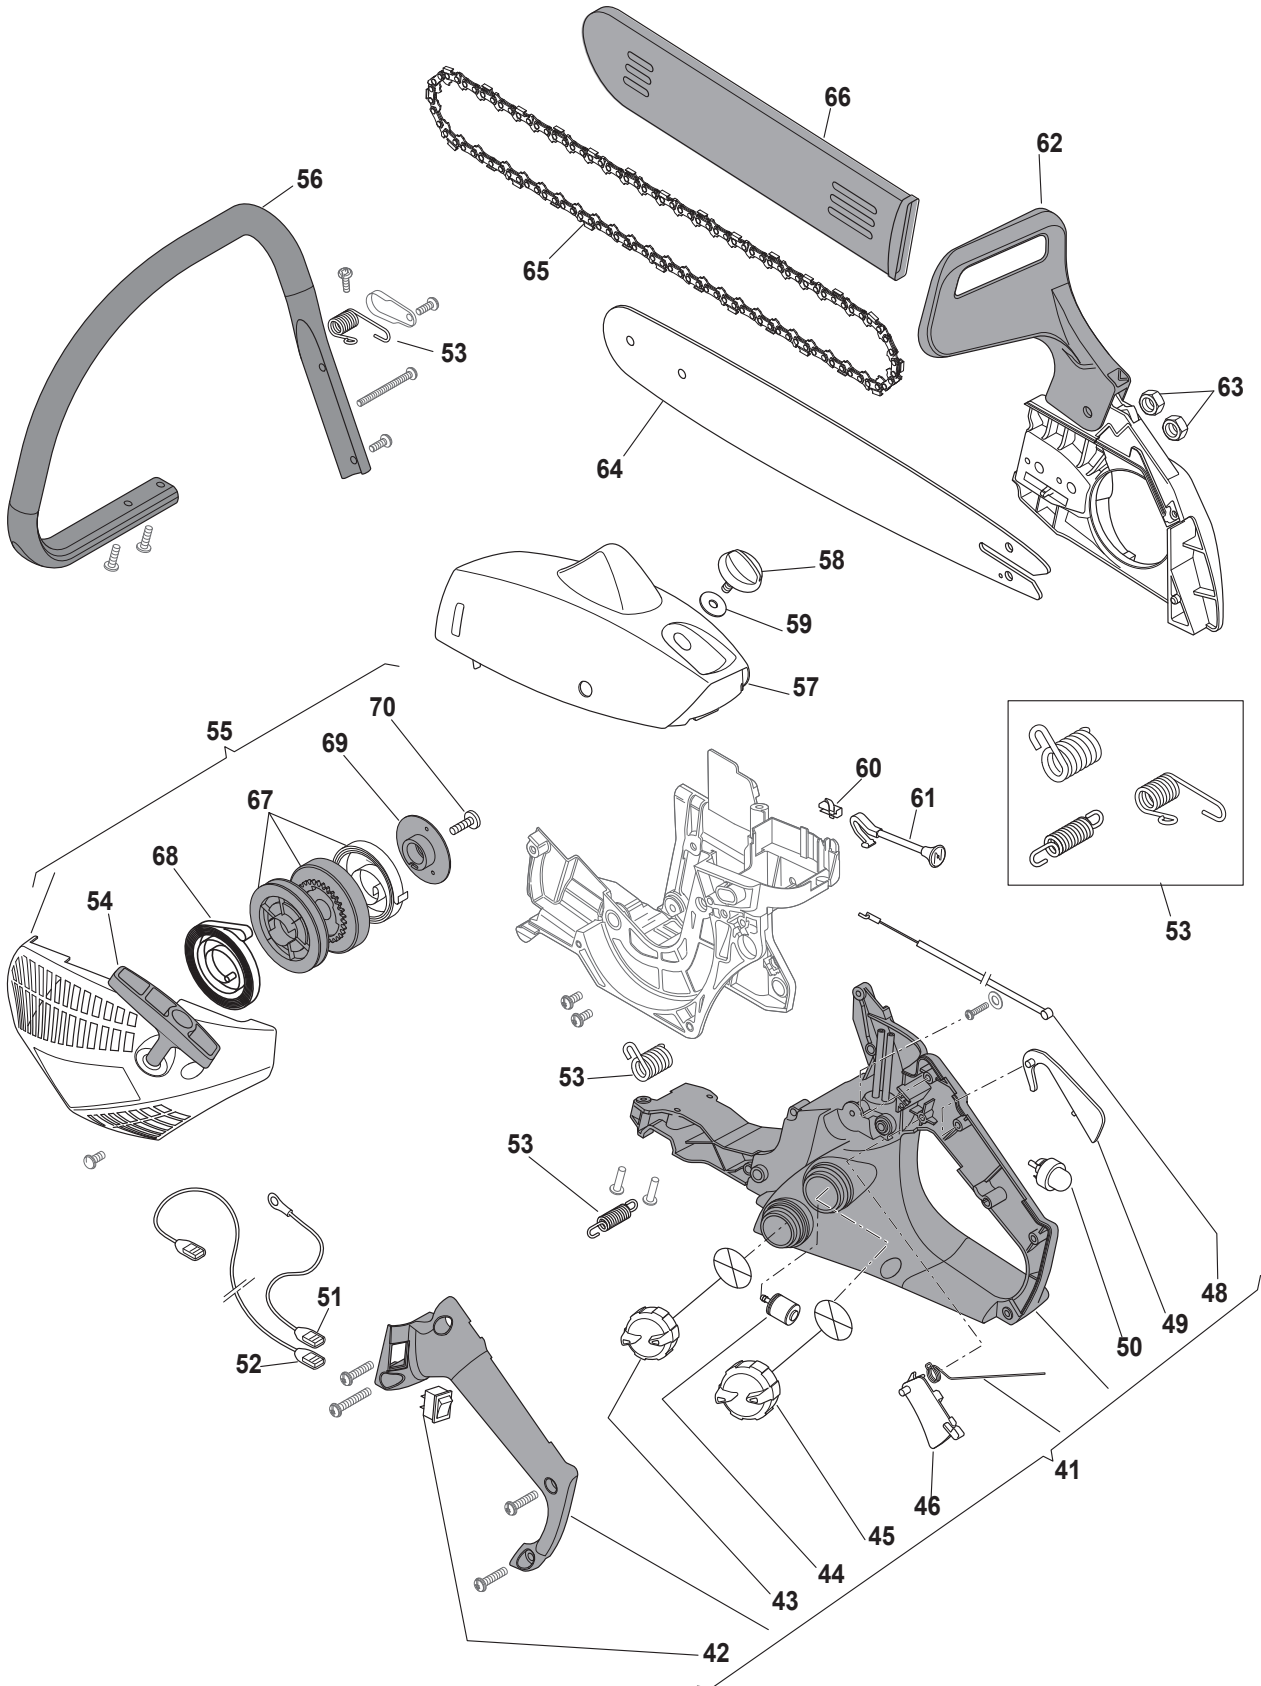

P 352

2010
MS010.0
1 / 4

POS.	CODE	Q.TY	DESCRIZIONE	DESCRIPTION	DESCRIPTION	BESCHREIBUNG	REMARKS
1	183878032/0	4	VITE	SCREW	VIS	SCHRAUBE	.
2	183070002/0	1	ASS. CILINDRO - PISTONE	CYLINDER PISTOR ASSY	ENS.CYLINDRE-PISTON	SET ZYLINDER-KOLBEN	.
3	183590002/0	1	ASS. PISTONE	PISTON ASSY	ENS.PISTON	SET KOLBEN	.
4	183303509/0	1	FASCIA ELASTICA	PISTON RING	COLLIER ÉLASTIQUE	KOLBENRING	.
5	183275300/0	1	SHORT BLOCK MOTORE	SHORT BLOCK ENGINE	SHORT BLOCK MOTEUR	SHORT BLOCK MOTOR	.
6	119035154/0	1	ANELLO DI TENUTA	SEAL RING	ANNEAU DE TENUE	DICHTRING	.
7	119035155/0	1	ANELLO DI TENUTA	SEAL RING	ANNEAU DE TENUE	DICHTRING	.
8	123878031/0	2	VITE BARRA	SCREW	VIS GUIDE TE M8X35	SCHRAUBE STANGE	.
9	183303508/0	1	KIT GUARNIZIONI CILINDRO	CILYNDER GASKET ASSY	ENS. JOINT CYLINDRE	SATZ. ZYLINDER-DICHTUNG	.
10	123652504/0	2	RONDELLA	WASHER	RONDELLE	UNTERLEGSCHIEBE	.
11	123235002/0	1	GABBIA A RULLI	NEEDLE BEARING	CAGE ROULEMENTS	WALZENKÄFIG	.
12	2432040	2	DADO	NUT	ECROU	MUTTER	.
13	123140056/0	1	DEFLETTORE	DEFLECTOR	DEFLECTEUR	ABWEISER	.
14	183740001/0	1	ASS. SILENZIATORE	MUFFLER ASSY	SILENCIEUX	SET SCHALLDÄMPFER	.
15	123878028/0	1	VITE	SCREW	VIS	SCHRAUBE	.
16	123044003/0	1	BOBINA ELETTRONICA	ELECTRONIC COIL	BOBINE ÉLECTRONIQUE	ELEKTRONIKSPULE	.
17	183880003/0	1	ASS. VOLANO MAGNETE	FLYWHEEL ASSY	VOLANT AIMANT	SCHWUNGRAD MAGNET	.
18	112154200/0	1	DADO	NUT	ECROU	MUTTER	.
19	123072000/0	1	LINGUETTA PER VOLANO	FLYWHEEL KEY	LANGUETTE POUR VOLANT	LASCHE F. SCHWUNGRAD	.
20	23051000/0	1	CANDELA	SPARK PLUG	BOUGIE	ZÜNDKERZE	.
21	123073504/0	1	COLLETTORE ASPIRAZIONE	INTAKE MANIFOLD	COLLECTEUR D'ASPIRATION	KOLLEKTOR ANSAUGUNG	.
22	123054017/0	1	CARBURATORE	CARBURETTOR	CARBURATEUR	VERGASER	.
23	123073505/0	1	COLLETTORE FILTRO ARIA	INTAKE MANIFOLD ASSY	COLLECTEUR AIR	LUFTKOLLEKTOR	.
24	123878019/0	2	VITE	SCREW	VIS	SCHRAUBE	.
25	123220004/0	1	FILTRO ARIA	AIR FILTER	FILTRE À AIR	LUFTFILTER	.
26	123878033/0	4	VITE	SCREW	VIS	SCHRAUBE	.
27	183594504/0	1	ASS. POMPA OLIO	OIL PUMP	POMPE À HUILE	SATZ ÖLPUMPE	.
28	123878030/0	1	VITE SENZA FINE	WORM	VIS SANS FIN	ENDLOSSCHRAUBE	.
29	123235001/0	1	GABBIA A RULLI	NEEDLE BEARING	CAGE ROULEMENTS	SATZ FEDER WALZENKÄFIG	.
30	123050004/0	1	ASS. CAMPANA FRIZIONE	CLUTCH DRUM	CLOCHE EMBRAYAGE	SET KUPPLUNG	.
31	123657008/0	1	RONDELLA	WASHER	RONDELLE	UNTERLEGSCHIEBE	.
32	183215002/0	1	ASS. FRIZIONE	CLUTCH ASS.Y	FRICITION	SET KUPPLUNG	.
33	183303510/0	1	FERMACATENA	CHAIN GUARD	BUTÉE CHAÎNE	KETTENSTOP	.
33	3657050	1	TERMINALE FILO BOBINA	SPARK PLUG SPRING	BORNE FIL BOBINE	ENDE SPULENDRAHT	.
34	3748880	1	CAPPUCCIO CANDELA	SPARK PLUG COVER	CAPUCHON BOUGIE	ZÜNDKERZENKAPPE	.
35	123057004/0	1	CARTER MOTORE	CRANKASE	CARTER MOTEUR	MOTORABDECKUNG	.