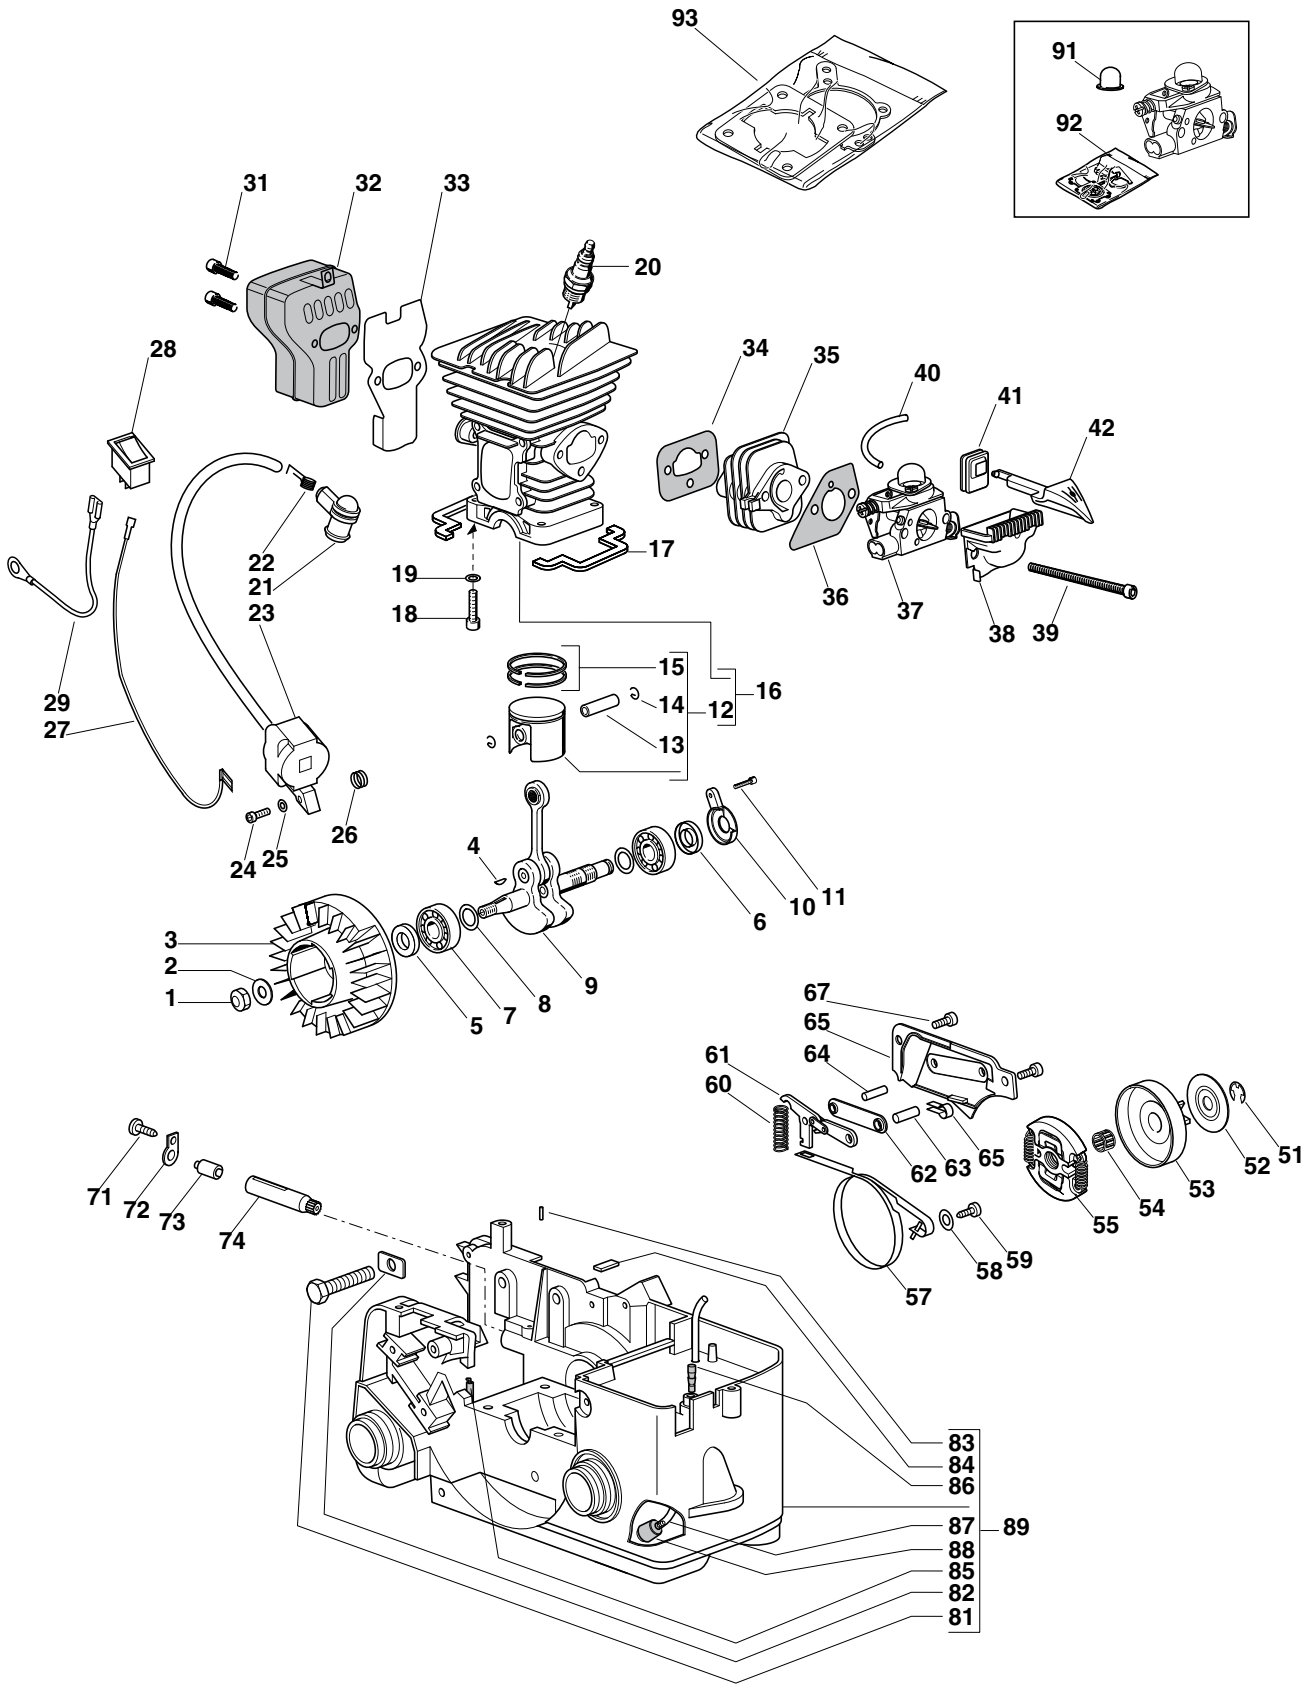

P 382 S

2009
MS031.0
1 / 4

POS.	CODE	Q.TY	DESCRIZIONE	DESCRIPTION	DESCRIPTION	BESCHREIBUNG	REMARKS
1	2432050	1	DADO	NUT	ECROU	MUTTER	
2	2312080	1	RONDELLA	WASHER	RONDELLE	UNTERLEGSCHIEBE	
3	4541210/1	1	VOLANO MAGNETE	FLYWHEEL	VOLANT AIMANT	SCHWUNGRAD MAGNET	
4	3151010	1	LINGUETTA VOL.2,5X3,7X8,6 X 70	FLYWHEEL KEY	LANGUETTE VOLANT	LASCHE SCHWUNGRAD	
5	3121071	1	ANELLO DI TENUTA	SEAL RING	ANNEAU DE TENUE	DICHTRING	
6	3121072	1	ANELLO DI TENUTA	SEAL RING	ANNEAU DE TENUE	DICHTRING	
7	3112030	2	CUSCINETTO BANCO	NEEDLE BEARING 12X32X10	ROULEMENT BANC	LAGER	
8	3614480	2	RASAMENTO ALBERO MOTORE	WASHER	RONDELLE ARBRE MOTEUR	PASSSCH. WELLE MOTOR	
9	323020015/0	1	ASS. ALBERO MOTORE	CRANKSHAFT	ARBRE MOTEUR	SET MOTOWELLE	
10	3750311	1	COPERCHIO POMPA OLIO	OIL PUMP CAP	COUVERCLE POMPE À HUILE	DECKEL ÖLPUMPE	
11	2123020	1	VITE	SCREW	VIS	SCHRAUBE	
12	383590005/0	1	ASS. PISTONE Ø 39	PISTON ASSY Ø 39	ENS.PISTON Ø 39	SET KOLBEN Ø 39	
13	3158260	1	SPINOTTO PISTONE 8X29	PISTON PIN 8X29	POINTEAU PISTON 8X29	KOLBENBOLZEN 8X29	
14	3356050	2	ANELLO FERMO SPI- NOTTO	CIRCLIP RING	ANNEAU BUTÉE POIN- TEAU	SPERRRING ZAPFEN	
15	123204003/0	2	FASCIA ELASTICA Ø 39	PISTON RING Ø 39	COLLIER ÉLASTIQUE Ø 39	KOLBENRING D.39	
16	383070005/0	1	ASS. CILINDRO - PISTO- NE Ø 39	CYLINDER-PISTON ASSY Ø 39	ENS.CYLINDRE-PISTON Ø 39	SET ZYLINDER-KOLBEN Ø 39	
17	3721560	2	GUARNIZIONE BASE CILINDRO	GASKET	GARNITURE BASE CYLIN- DRE	DICHTUNG BASIS ZYLIN- DER	
18	2135060	4	VITE	SCREW	VIS	SCHRAUBE	
19	2330020	4	RONDELLA	WASHER	RONDELLE	UNTERLEGSCHIEBE	
20	3210024	1	CANDELA	SPARK PLUG	BOUGIE	ZÜNDKERZE	
21	3748880	1	CAPPUCCIO CANDELA	SPARK PLUG COVER	CAPUCHON BOUGIE	ZÜNDKERZENKLAPPE	
22	3657050	1	MOLLA ATTACCO CAN- DELA	SPARK PLUG SPRING	RESSORT FIXATION BOUGIE	ZÜNDKERZENFEDER	
23	3211350/1	1	BOBINA ELETTRONICA	ELECTRONIC COIL	BOBINE ÉLECTRONIQUE	ELEKTRONIKSPULE	
24	2123140	2	VITE	SCREW	VIS	SCHRAUBE	
25	2321150	2	RONDELLA	WASHER	RONDELLE	UNTERLEGSCHIEBE	
26	3654480	1	MOLLA MASSA SU BOBINA	SPRING	RESSORT MASSE SUR BOBINE	FEDER	
27	3211380	1	CAVO DI STOP	STOP WIRE	CÂBLE ARRÊT	KABELSPERRE	
28	3210970	1	INTERRUTTORE STOP	STOP SWITCH	INTERRUPTEUR D'ARRÊT	STOP-SCHALTER	
29	3211690	1	CAVO MASSA	EARTH CABLE	CÂBLE MASSE	ERDUNGSKABEL	
31	2135040	2	VITE	SCREW	VIS	SCHRAUBE	
32	183740004/1	1	ASS. SILENZIATORE	MUFFLER ASSY	SILENCIEUX	SET SCHALLDÄMPFER	
33	123280022/0	1	GUARNIZIONE SILENZIA- TORE	MUFFLER ASS.Y	GARNITURE SILENCIEUX	DICHTUNG SCHALLDÄM- PFER	
34	1L3724300/1	1	GUARNIZIONE COLL.- CILINDRO	GASKET	GARNITURE COLL.- CYLIN.	DICHTUNG KOLL.-ZYLIN- DER	
35	3750180	1	COLLETTORE ASPIRA- ZIONE	INTAKE MANIFOLD	COLLECTEUR ASPIRA- TION	KOLLEKTOR ANSAUGUNG	
36	1L3724160/1	1	GUARNIZI.DIST.TERMICO- COLLETTORE	CARBURETTOR GASKET	GARN. ENTRET. THERM. COLL.	DICHTUNG SCHALLDÄM- PFER	
37	23054003/2	1	CARBURATORE	CARBURETTOR	CARBURATEUR	VERGASER	WALBRO WT 718B
38	8744781	1	ASS. COLLETTORE ARIA	INTAKE MANIFOLD ASSY	COLLECTEUR AIR	LUFTKOLLEKTOR	
39	2135210	2	VITE	SCREW	VIS	SCHRAUBE	
40	3786130	1	TUBO RICIRCOLO MI- SCELA	TUBE	TUYAU RECIRCULATION MÉLANGE	ROHR	
41	3745650	1	GOMMINO LEVA ARIA	GROMMET FOR AIR- LEVER	CAOUTCHOUC LEVIER AIR	GUMMI CHOKERHEBEL	
42	3743640	1	LEVA ARIA	CHOKE LEVER	LEVIER AIR	CHOKERHEBEL	
51	12000955/0	1	FERMO RS D. 8	RETAINER 8	BUTÉE 8	SPERRUNG	
52	3612620	1	RONDELLA	WASHER	RONDELLE	UNTERLEGSCHIEBE	