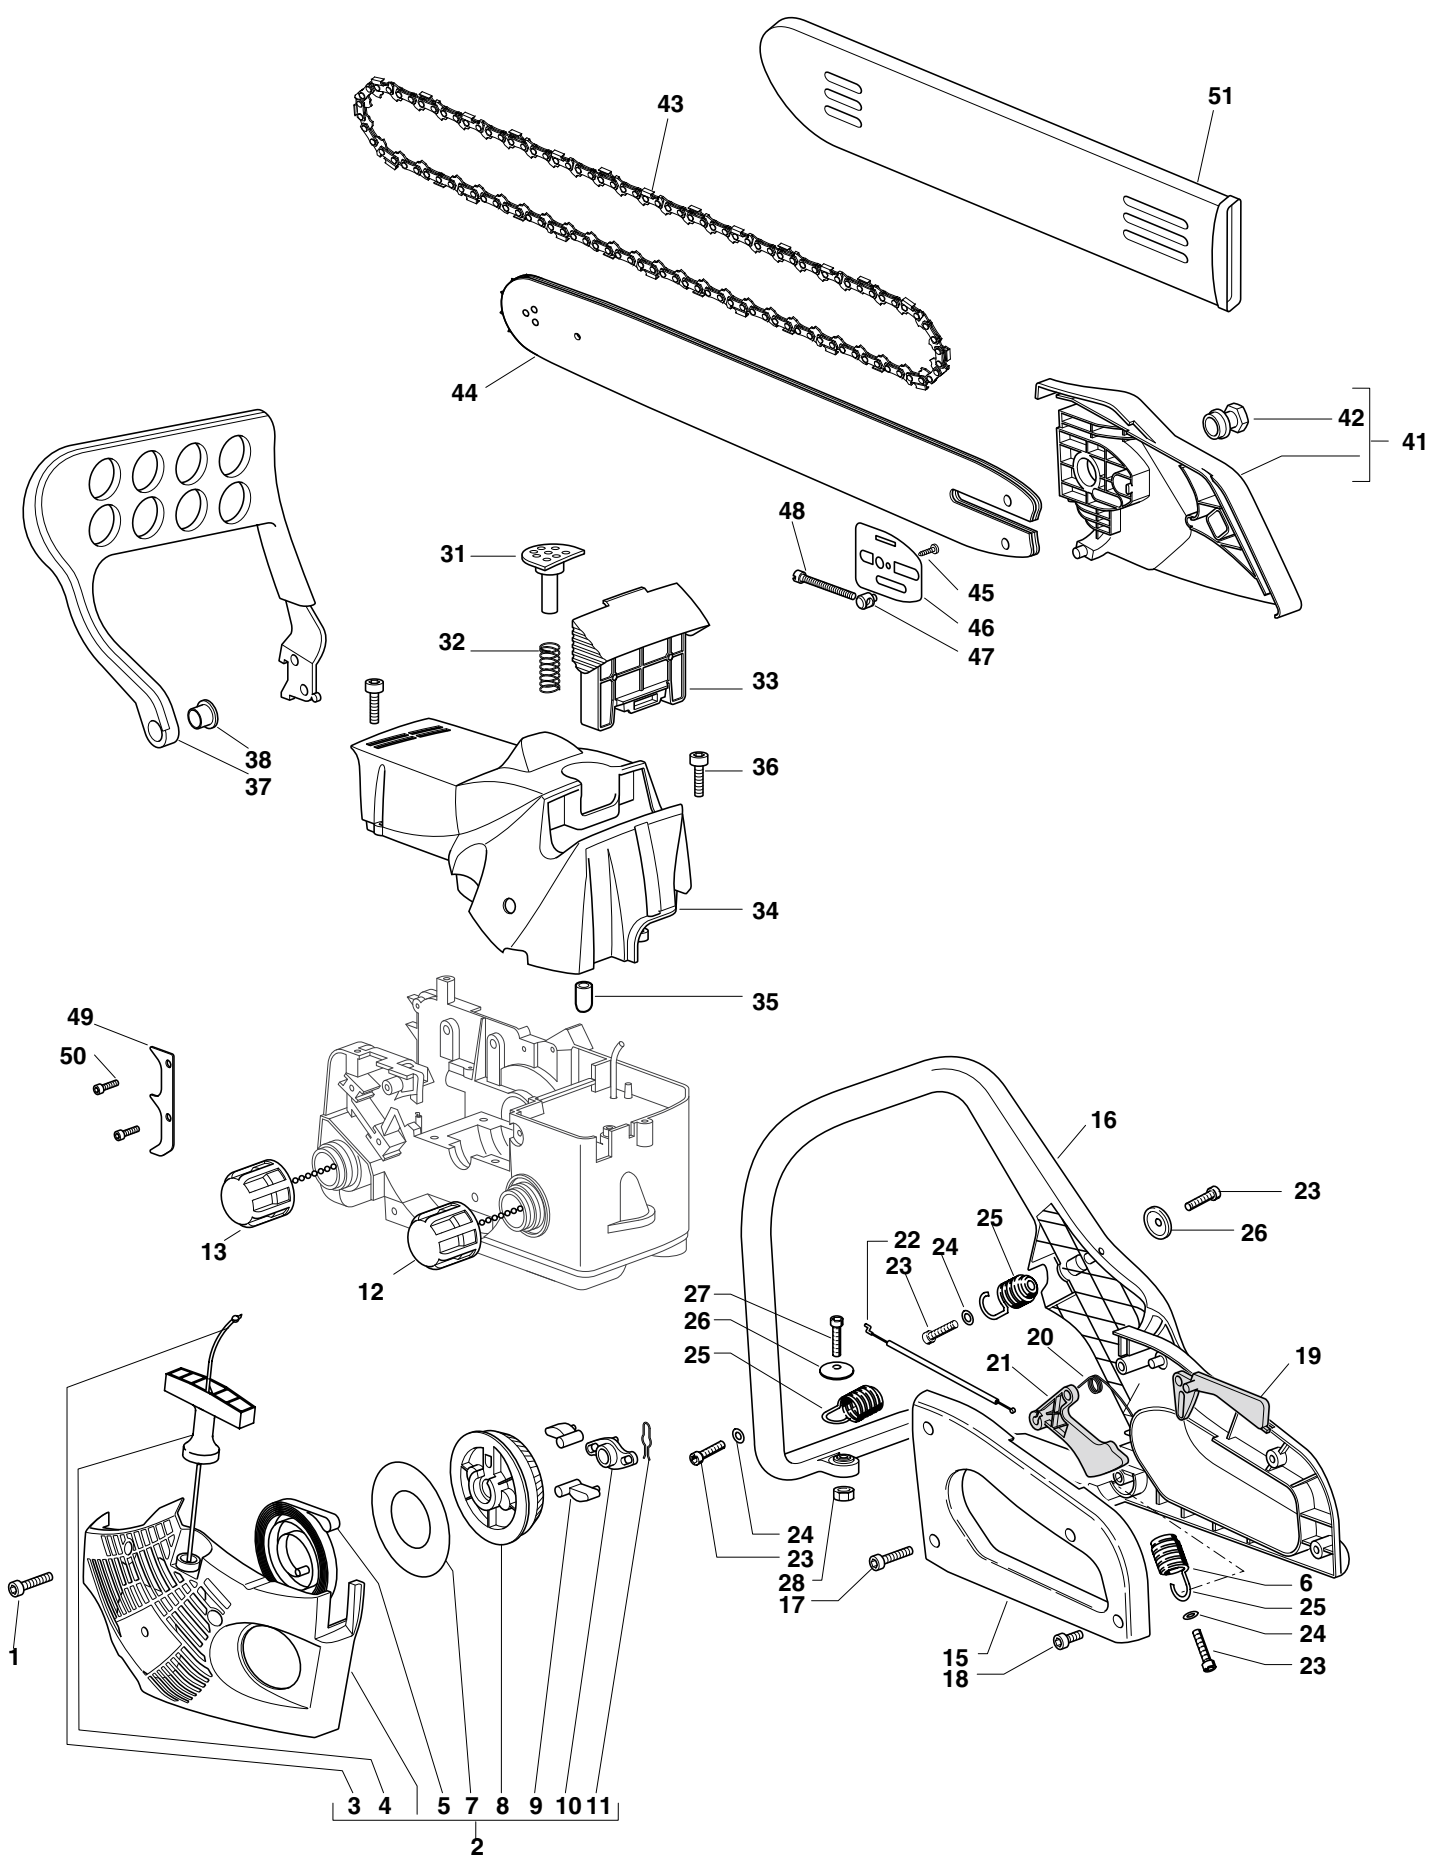

POS.	CODE	Q.TY	DESCRIZIONE	DESCRIPTION	DESCRIPTION	BESCHREIBUNG	REMARKS
1	2123030	3	VITE	SCREW	VIS	SCHRAUBE	
2	383058026/0	1	ASS. CARTER AVV. GIALLO	CARTER ASSY YELLOW	CARTER DÉMARRAGE JAUNE	STARTERHGEH. GELB	
-	383058027/0	1	ASS. CARTER AVV. ROSSO	CARTER ASSY RED	CARTER DÉMARRAGE ROUGE	STARTERGEH. ROT	
3	3784030	1	FUNE AVVIAMENTO	STARTER CORD	CÂBLE DÉMARRAGE	SIEL STARTER	
4	323300004/0	1	IMPUGNATURA AVVIAMENTO	STARTER HANDLE	POIGNÉE DÉMARRAGE	GRIFF STARTER	
5	4611480	1	MOLLA AVVIAMENTO	STARTER SPRING	RESSORT DÉMARRAGE	STARTERFEDER	
7	3723640	1	DISCO PER MOLLA AVVIAMENTO	DISC	DISQUE RESSORT DÉMARRAGE	SCHEIBE F. STARTERFEDER	
8	3750130	1	PULEGGIA AVVIAMENTO	STARTER PULLEY	POULIE DÉMARRAGE	RIEMENSCHLEIBE STARTER	
9	3750080	2	AGGANCI AVVIAMENTO	STARTER HOOK	CROCHETS DÉMARRAGE	KLEMME STARTER	
10	3750140	1	GUIDA AGGANCI AVVIAMENTO	STARTER HOOK GUIDE	GUIDES CROCHETS DÉMARRAGE	KLEMMENFÜHRUNG STARTER	
11	3657480	1	FERMO	RETAINER	BUTÉE	SPERRUNG	
12	4252630	1	ASS. TAPPO MIX	FUEL CAP ASSY	BOUCHON MÉLANGE	DECKEL TREIBSTOFF-TANK	
13	4252630	1	ASS. TAPPO OLIO	OIL CAP ASSY	BOUCHON D'HUILE	ÖLDECKEL	
15	4563760	1	COPERCHIO IMPUGNATURA	HANDLE COVER	COUVERCLE POIGNÉE	DECKEL GRIFF	
16	3L4563750/1	1	IMPUGNATURA-CORRIMANO	HANDLE	POIGNÉE - MAIN-COURANTE	GRIFF-HANDLAUF	
17	2123030	2	VITE	SCREW	VIS	SCHRAUBE	
18	2123100	3	VITE	SCREW	VIS	SCHRAUBE	
19	3743597	1	LEVA SICUREZZA	SAFETY LEVER	LEVIER SÉCURITÉ	SICHERHEITSHABEL	
20	3654440/1	1	MOLLA LEVA ACC./SICUREZZA	SPRING	RESSORT LEVIER ACC./SÉCUR.	FEDER	
21	3743587	1	LEVA ACCELERATORE PER CAVO	THROTTLE LEVER FOR CABLE	LEVIER ACCÉL. POUR CÂBLE	GASHEBEL F. KABEL	
22	4252480	1	CAVO ACCELERATORE C/ GUAINA	THROTTLE CABLE	CÂBLE ACCÉLÉRATEUR	STARTERKABEL	
23	2123031	4	VITE	SCREW	VIS	SCHRAUBE	
24	2312090	3	ROSETTA	WASHER	RONDELLE	SCHEIBE	
25	3654400	3	MOLLA ANTIVIBRANTE	SPRING	RESSORT ANTIVIBRATIONS	FEDER SCHWINGUNGSD.	
26	3614800	2	ROSETTA	WASHER	RONDELLE	SCHEIBE	
27	2135040	1	VITE	SCREW	VIS	SCHRAUBE	
28	2432040	1	DADO	NUT	ECROU	MUTTER	
31	3750440	1	PRIMER	AIR PURGE PUMP	ELÉMENT POMPANT AIR PURGE	PUMPE AIR PURGE	
32	3654430	1	MOLLA PULSANTE PRIMER	SPRINGS	RESSORT	FEDER	
33	383220002/0	1	ASS. FILTRO ARIA	AIR FILTER	FILTRE À AIR	LUFTFILTER	
34	323087018/0	1	ASS. COPRICILINDRO GIALLO	CYLINDER COVER YELLOW	COUVRE-CYLINDRE JAUNE	ZYLINDERABD. GELB	
34	323087019/0	1	ASS. COPRICILINDRO ROSSO	CYLINDER COVER RED	COUVRE-CYLINDRE ROUGE	ZYLINDERABD. ROT	
35	3750450	1	TAPPO PULSANTE AIR PRIMER	AIR PURGE CAP BUTTON	BOUCHON BOUTON AIR PURGE	DECKEL KNOPF AIR PURGE	
36	2123030	3	VITE	SCREW	VIS	SCHRAUBE	
37	4563770	1	PARAMANO C/INSERTO	HAND GUARD	PROTÈGE-MAIN + INSERT	HANDSCHUTZ M. EINSATZ	
38	3614330	1	BOCCOLA X PARAMANO LATO	BUSH	DOUILLE PROTÈGE-MAIN CÔTÉ	BÜCHSE HANDSCH. LINKS	
41	383059016/0	1	ASS. CARTER FRIZ. GIALLO	CLUTCH HOUSING ASSY YELLOW	CARTER FRICTION JAUNE	KUPPLUNGSABD. GELB	
-	383059017/0	1	ASS. CARTER FRIZ. ROSSO	CLUTCH HOUSING ASSY RED	CARTER FRICTION ROUGE	KUPPLUNGSABD. ROT	
42	2670270	1	DADO	NUT	ECROU	MUTTER	
43	4113702	1	CATENA 14"	CHAIN 14"	CHAÎNE 14"	KETTE 14"	14" 3/8" .050" (1.3 MM) - 50E
-	4113705	1	CATENA 16"	CHAIN 16"	CHAÎNE 16"	KETTE 16"	16" 3/8" .050" (1.3 MM) - 56E