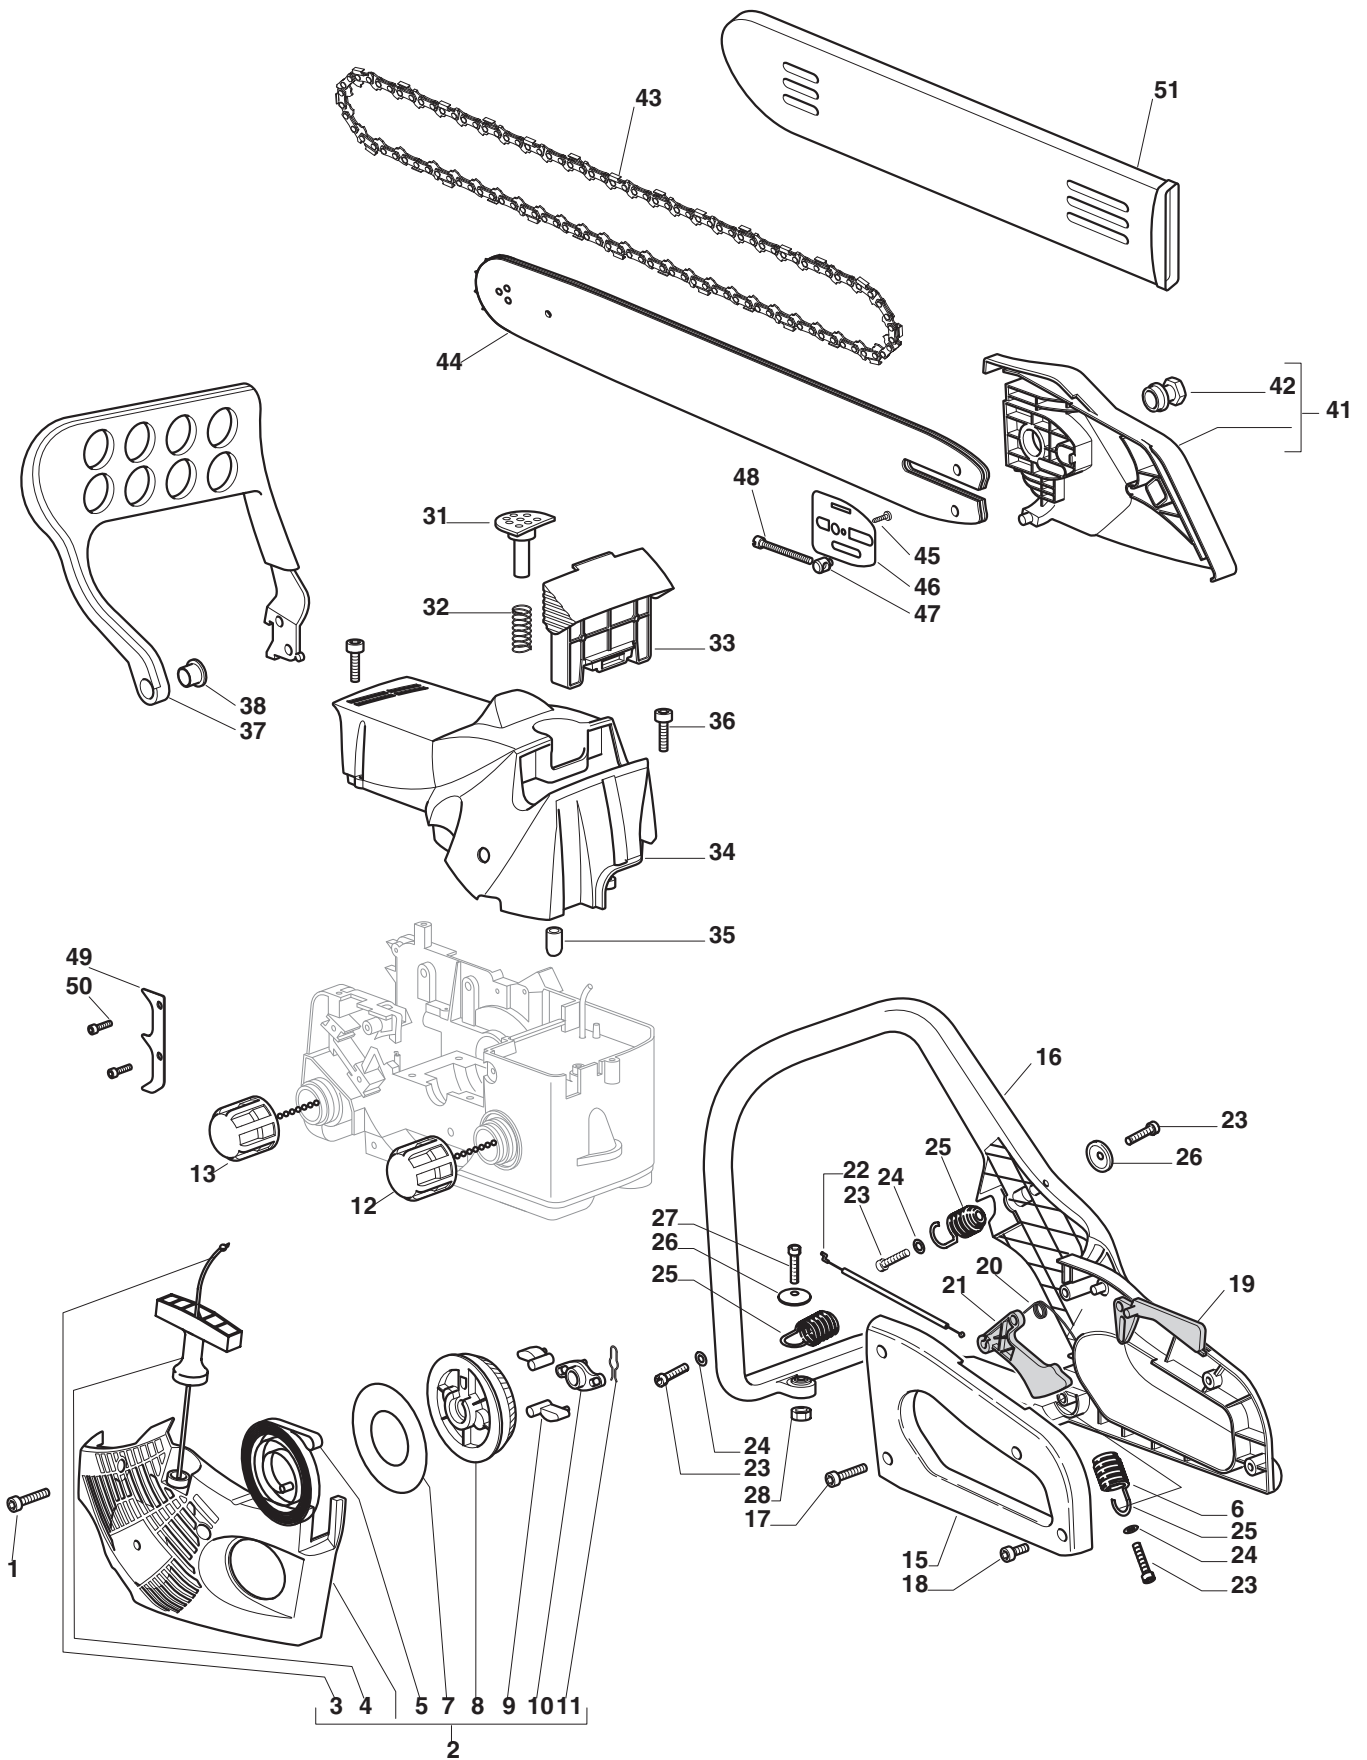

POS.	CODE	Q.TY	DESCRIZIONE	DESCRIPTION	DESCRIPTION	BESCHREIBUNG	REMARKS
44	23900109/0	1	BARRA GUIDA 13"	GUIDE BAR 13"	GUIDE-CHAÎNE 13"	KETTENSTEG 13"	13" 325" .050" (1.3 MM)
-	23900107/0	1	BARRA GUIDA 16"	GUIDE BAR 16"	GUIDE-CHAÎNE 16"	KETTENSTEG 16"	16" 325" .050" (1.3 MM)
45	2123060	1	VITE	SCREW	VIS	SCHRAUBE	
46	23311002/0	1	LAMIERINO BASE BARRA	PLATE	PLAQUE BASE GUIDE	BLECH STANGENBASIS	
47	3641970	1	TASSELLO TENDICATENA	PLUG	GOUJON TENDEUR CHAÎNE	KETTENSANNER	
48	2653470	1	VITE TENDICATENA	SCREW	VIS TENSION CHAÎNE	KETTENSANNSCHRAU- BE	
49	23026000/0	1	ARPIONE	SPIKE	CLIQUET	SPERRKLINKE	
50	2123100	2	VITE	SCREW	VIS	SCHRAUBE	
51	4181297	1	COPRIBARRA 14"	CHAIN COVER 14"	PROTÈGE-GUIDE 14"	SCHW. STANGENABDE- CKUNG 14"	
-	4181307	1	COPRIBARRA 16"	CHAIN COVER 16"	PROTÈGE-GUIDE 16"	SCHW. STANGENABDE- CKUNG 16"