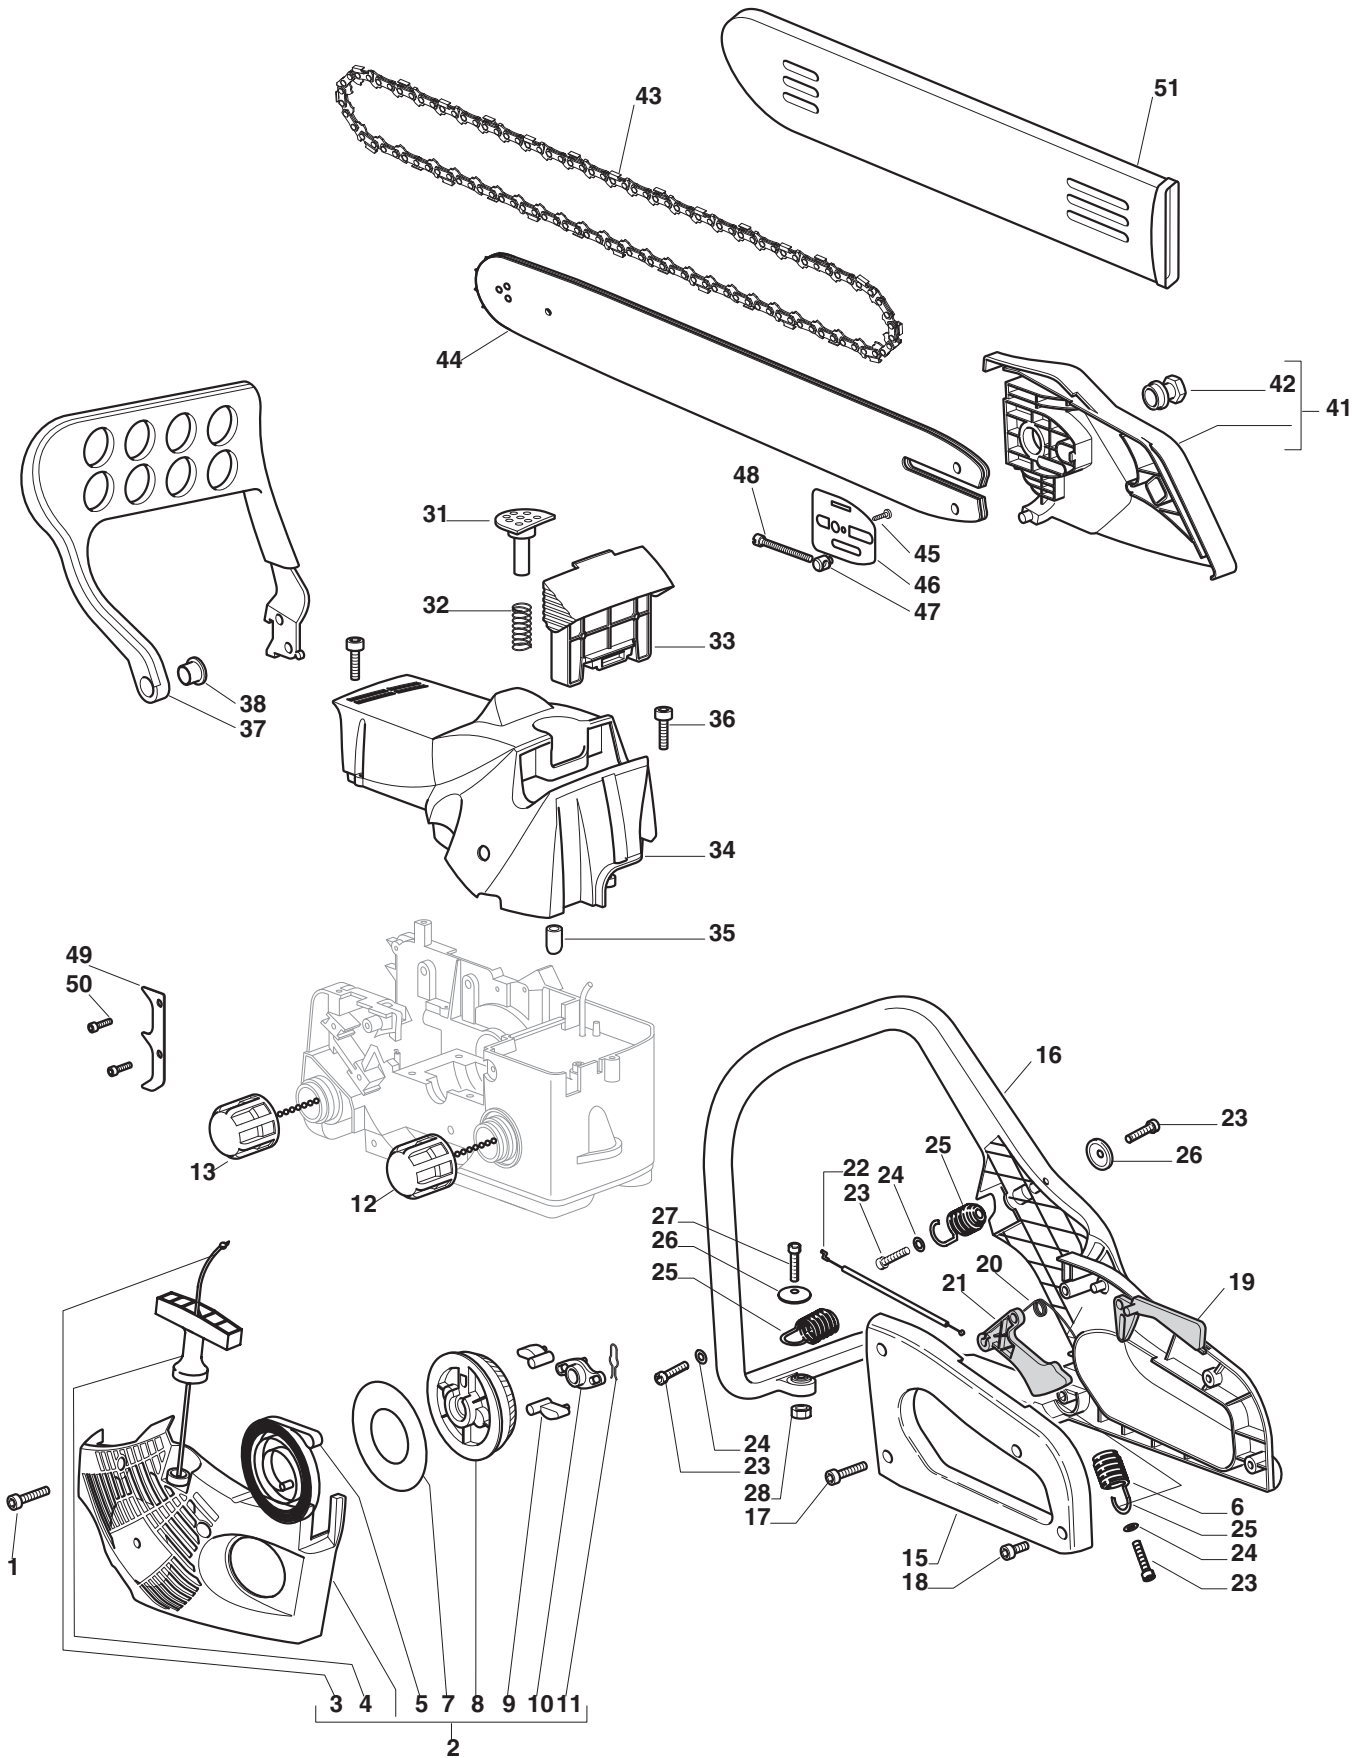

P 382 S

2010
MS031.0
5 / 8

POS.	CODE	Q.TY	DESCRIZIONE	DESCRIPTION	DESCRIPTION	BESCHREIBUNG	REMARKS
1	2123030	3	VITE	SCREW	VIS	SCHRAUBE	
2	383058026/0	1	ASS. CARTER AVV. GIALLO	CARTER ASSY YELLOW	CARTER DÉMARRAGE JAUNE	STARTERHGEH. GELB	
-	383058027/0	1	ASS. CARTER AVV. ROSSO	CARTER ASSY RED	CARTER DÉAMRRAGE ROUGE	STARTERGEH. ROT	
3	3784030	1	FUNE AVVIAMENTO	STARTER CORD	CÂBLE DÉMARRAGE	SIEL STARTER	
4	323300004/0	1	IMPUGNATURA AVVIAMENTO	STARTER HANDLE	POIGNÉE DÉMARRAGE	GRIFF STARTER	
5	4611480	1	MOLLA AVVIAMENTO	STARTER SPRING	RESSORT DÉMARRAGE	STARTERFEDER	
7	3723640	1	DISCO PER MOLLA AVVIAMENTO	DISC	DISQUE RESSORT DÉMARRAGE	SCHEIBE F. STARTERFEDER	
8	3750130	1	PULEGGIA AVVIAMENTO	STARTER PULLEY	POULIE DÉMARRAGE	RIEMENSCHIEBE STARTER	
9	3750080	2	AGGANCI AVVIAMENTO	STARTER HOOK	CROCHETS DÉMARRAGE	KLEMME STARTER	
10	3750140	1	GUIDA AGGANCI AVVIAMENTO	STARTER HOOK GUIDE	GUIDES CROCHETS DÉMARRAGE	KLEMMENFÜHRUNG STARTER	
11	3657480	1	FERMO	RETAINER	BUTÉE	SPERRUNG	
12	4252630	1	ASS. TAPPO MIX	FUEL CAP ASSY	BOUCHON MÉLANGE	DECKEL TREIBSTOFF-TANK	
13	4252630	1	ASS. TAPPO OLIO	OIL CAP ASSY	BOUCHON D'HUILE	ÖLDECKEL	
15	4563760	1	COPERCHIO IMPUGNATURA	HANDLE COVER	COUVERCLE POIGNÉE	DECKEL GRIFF	
16	3L4563750/1	1	IMPUGNATURA-CORRIMANO	HANDLE	POIGNÉE - MAIN-COURANTE	GRIFF-HANDLAUF	
17	2123030	2	VITE	SCREW	VIS	SCHRAUBE	
18	2123100	3	VITE	SCREW	VIS	SCHRAUBE	
19	3743597	1	LEVA SICUREZZA	SAFETY LEVER	LEVIER SÉCURITÉ	SICHERHEITSHABEL	
20	3654440/1	1	MOLLA LEVA ACC./SICUREZZA	SPRING	RESSORT LEVIER ACC./SÉCUR.	FEDER	
21	3743587	1	LEVA ACCELERATORE PER CAVO	THROTTLE LEVER FOR CABLE	LEVIER ACCÉL. POUR CÂBLE	GASHEBEL F. KABEL	
22	4252480	1	CAVO ACCELERATORE C/ GUAINA	THROTTLE CABLE	CÂBLE ACCÉLÉRATEUR	STARTERKABEL	
23	2123031	4	VITE	SCREW	VIS	SCHRAUBE	
24	2312090	3	ROSETTA	WASHER	RONDELLE	SCHEIBE	
25	3654400	3	MOLLA ANTIVIBRANTE	SPRING	RESSORT ANTIVIBRATIONS	FEDER SCHWINGUNGSD.	
26	3614800	2	ROSETTA	WASHER	RONDELLE	SCHEIBE	
27	2135040	1	VITE	SCREW	VIS	SCHRAUBE	
28	2432040	1	DADO	NUT	ECROU	MUTTER	
31	3750440	1	PRIMER	AIR PURGE PUMP	ELÉMENT POMPANT AIR PURGE	PUMPE AIR PURGE	
32	3654430	1	MOLLA PULSANTE PRIMER	SPRINGS	RESSORT	FEDER	
33	383220002/0	1	ASS. FILTRO ARIA	AIR FILTER	FILTRE À AIR	LUFTFILTER	
34	323087018/0	1	ASS. COPRICILINDRO GIALLO	CYLINDER COVER YELLOW	COUVRE-CYLINDRE JAUNE	ZYLINDERABD. GELB	
34	323087019/0	1	ASS. COPRICILINDRO ROSSO	CYLINDER COVER RED	COUVRE-CYLINDRE ROUGE	ZYLINDERABD. ROT	
35	3750450	1	TAPPO PULSANTE AIR PRIMER	AIR PURGE CAP BUTTON	BOUCHON BOUTON AIR PURGE	DECKEL KNOPF AIR PURGE	
36	2123030	3	VITE	SCREW	VIS	SCHRAUBE	
37	4563770	1	PARAMANO C/INSERTO	HAND GUARD	PROTÈGE-MAIN + INSERT	HANDSCHUTZ M. EINSATZ	
38	3614330	1	BOCCOLA X PARAMANO LATO	BUSH	DOUILLE PROTÈGE-MAIN CÔTÉ	BÜCHSE HANDSCH. LINKS	
41	383059016/0	1	ASS. CARTER FRIZ. GIALLO	CLUTCH HOUSING ASSY YELLOW	CARTER FRICTION JAUNE	KUPPLUNGSABD. GELB	
-	383059017/0	1	ASS. CARTER FRIZ. ROSSO	CLUTCH HOUSING ASSY RED	CARTER FRICTION ROUGE	KUPPLUNGSABD. ROT	
42	2670270	1	DADO	NUT	ECROU	MUTTER	
43	4113710	1	CATENA 13"	CHAIN 13"	CHAÎNE 13"	KETTE 13"	14" 325" .050" (1.3 MM) - 56E
-	4113711	1	CATENA 16"	CHAIN 16"	CHAÎNE 16"	KETTE 16"	16" 325" .050" (1.3 MM) - 64E