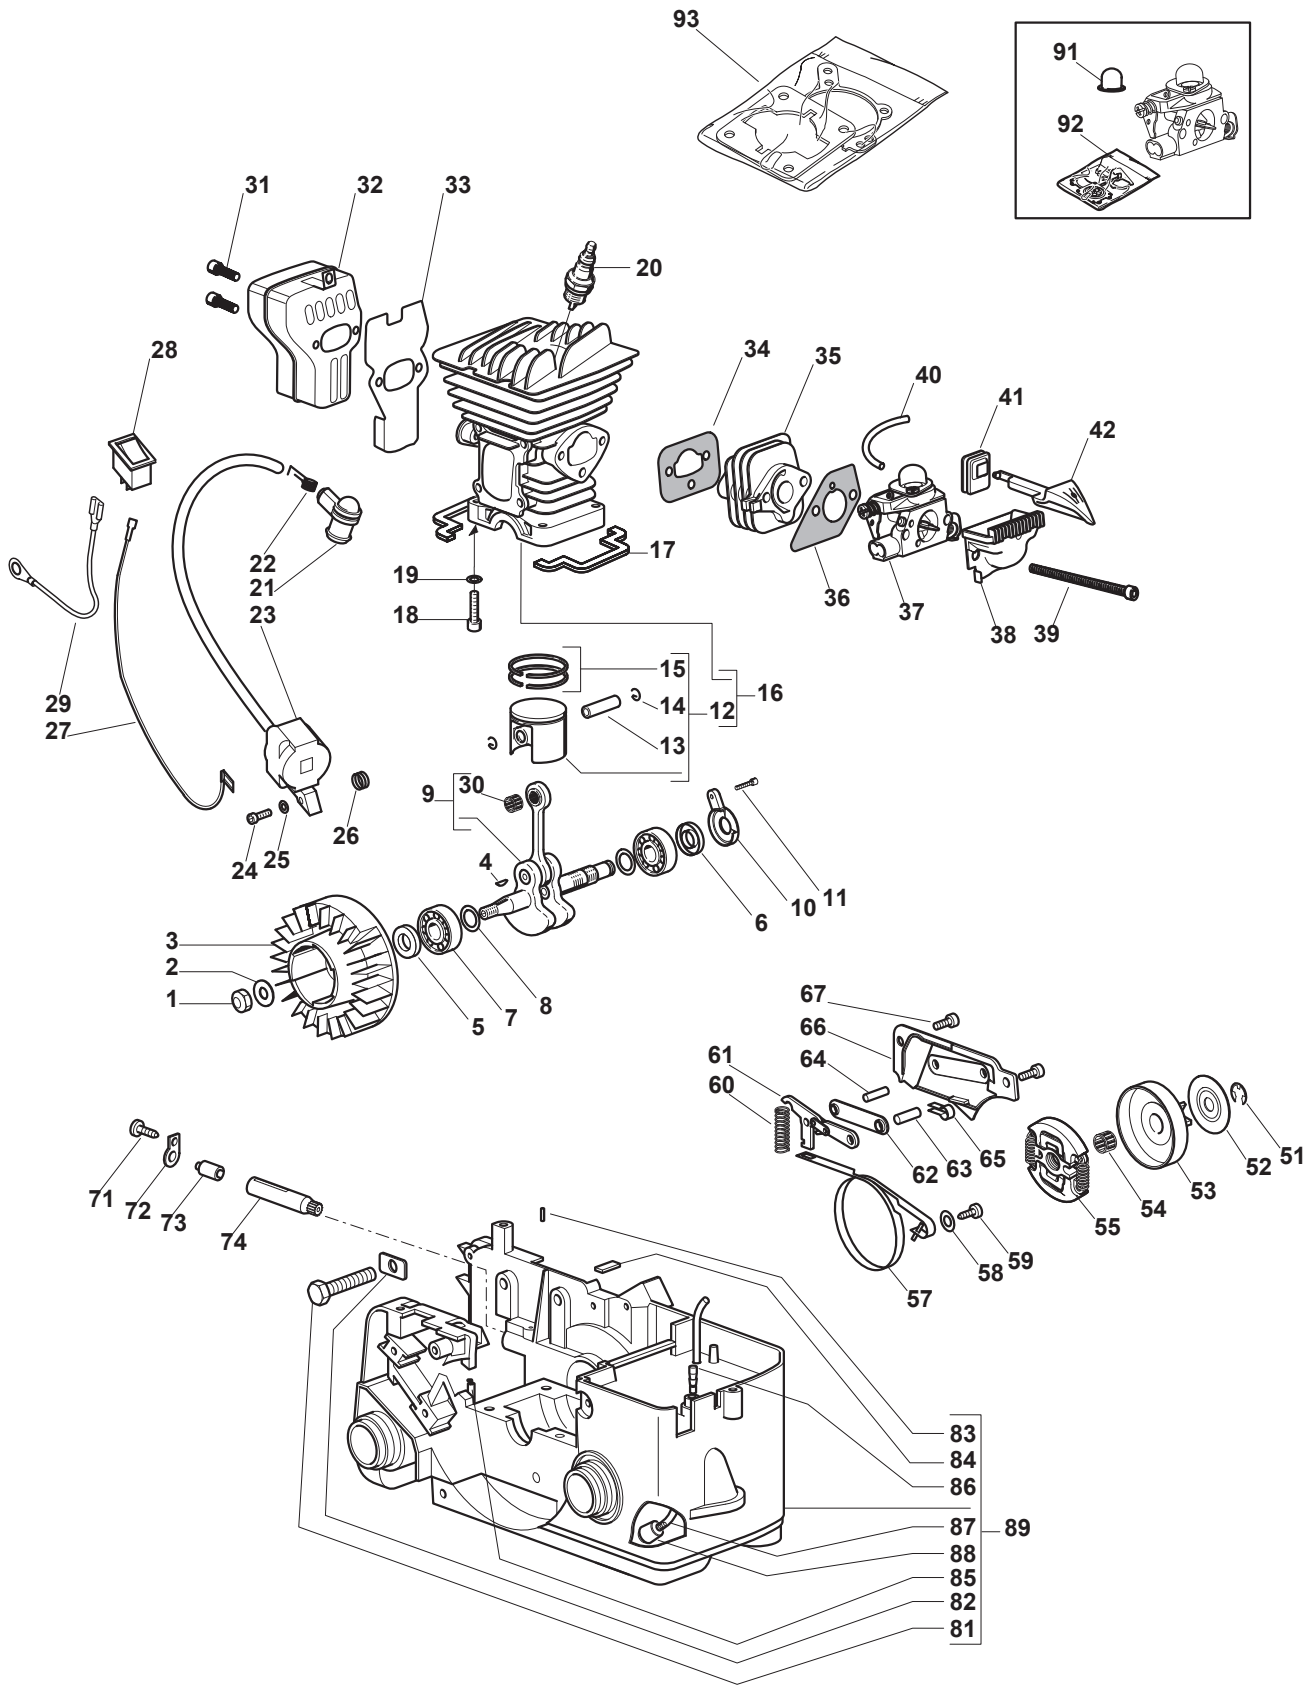

# P 382 S

2010  
MS031.0  
1 / 8

POS.	CODE	Q.TY	DESCRIZIONE	DESCRIPTION	DESCRIPTION	BESCHREIBUNG	REMARKS
1	2432050	1	DADO	NUT	ECROU	MUTTER	
2	2312080	1	RONDELLA	WASHER	RONDELLE	UNTERLEGSCHIEBE	
3	4541210/1	1	VOLANO MAGNETE	FLYWHEEL	VOLANT AIMANT	SCHWUNGRAD MAGNET	
4	3151010	1	LINGUETTA VOL.2,5X3,7X8,6 X 70	FLYWHEEL KEY	LANGUETTE VOLANT	LASCHE SCHWUNGRAD	
5	3121071	1	ANELLO DI TENUTA	SEAL RING	ANNEAU DE TENUE	DICHTRING	
6	3121072	1	ANELLO DI TENUTA	SEAL RING	ANNEAU DE TENUE	DICHTRING	
7	3112030	2	CUSCINETTO BANCO	NEEDLE BEARING 12X32X10	ROULEMENT BANC	LAGER	
8	3614480	2	RASAMENTO ALBERO MOTORE	WASHER	RONDELLE ARBRE MOTEUR	PASSSCH. WELLE MOTOR	
9	383020003/0	1	ASS. ALBERO MOTORE	CRANKSHAFT	ARBRE MOTEUR	SET MOTOWELLE	
10	3750311	1	COPERCHIO POMPA OLIO	OIL PUMP CAP	COUVERCLE POMPE À HUILE	DECKEL ÖLPUMPE	
11	2123020	1	VITE	SCREW	VIS	SCHRAUBE	
12	383590005/0	1	ASS. PISTONE Ø 39	PISTON ASSY Ø 39	ENS.PISTON Ø 39	SET KOLBEN Ø 39	
13	3158260	1	SPINOTTO PISTONE 8X29	PISTON PIN 8X29	POINTEAU PISTON 8X29	KOLBENBOLZEN 8X29	
14	3356050	2	ANELLO FERMO SPI- NOTTO	CIRCLIP RING	ANNEAU BUTÉE POIN- TEAU	SPERRRING ZAPFEN	
15	123204003/0	2	FASCIA ELASTICA Ø 39	PISTON RING Ø 39	COLLIER ÉLASTIQUE Ø 39	KOLBENRING D.39	
16	383070005/0	1	ASS. CILINDRO - PISTO- NE Ø 39	CYLINDER-PISTON ASSY Ø 39	ENS.CYLINDRE-PISTON Ø 39	SET ZYLINDER-KOLBEN Ø 39	
17	3721560	2	GUARNIZIONE BASE CILINDRO	GASKET	GARNITURE BASE CYLIN- DRE	DICHTUNG BASIS ZYLIN- DER	
18	2135060	4	VITE	SCREW	VIS	SCHRAUBE	
19	2330020	4	RONDELLA	WASHER	RONDELLE	UNTERLEGSCHIEBE	
20	3210024	1	CANDELA	SPARK PLUG	BOUGIE	ZÜNDKERZE	
21	3748880	1	CAPPUCCIO CANDELA	SPARK PLUG COVER	CAPUCHON BOUGIE	ZÜNDKERZENKLAPPE	
22	3657050	1	MOLLA ATTACCO CAN- DELA	SPARK PLUG SPRING	RESSORT FIXATION BOUGIE	ZÜNDKERZENFEDER	
23	3211350/1	1	BOBINA ELETTRONICA	ELECTRONIC COIL	BOBINE ÉLECTRONIQUE	ELEKTRONIKSPULE	
24	2123140	2	VITE	SCREW	VIS	SCHRAUBE	
25	2321150	2	RONDELLA	WASHER	RONDELLE	UNTERLEGSCHIEBE	
26	3654480	1	MOLLA MASSA SU BOBINA	SPRING	RESSORT MASSE SUR BOBINE	FEDER	
27	3211380	1	CAVO DI STOP	STOP WIRE	CÂBLE ARRÊT	KABELSPERRE	
28	3210970	1	INTERRUTTORE STOP	STOP SWITCH	INTERRUPTEUR D'ARRÊT	STOP-SCHALTER	
29	3211690	1	CAVO MASSA	EARTH CABLE	CÂBLE MASSE	ERDUNGSKABEL	
30	3116100	1	ASTUCCIO A RULLI	NEEDLE BEARING	ROUL. À AIGUILLES	WALZENROHR	
31	2135040	2	VITE	SCREW	VIS	SCHRAUBE	
32	183740004/0	1	ASS. SILENZIATORE	MUFFLER ASSY	SILENCIEUX	SET SCHALLDÄMPFER	
33	123280022/0	1	GUARNIZIONE SILENZIA- TORE	MUFFLER ASS.Y	GARNITURE SILENCIEUX	DICHTUNG SCHALLDÄM- PFER	
34	1L3724300/1	1	GUARNIZIONE COLL.- CILINDRO	GASKET	GARNITURE COLL.- CYLIN.	DICHTUNG KOLL.-ZYLIN- DER	
35	3750180	1	COLLETORE ASPIRA- ZIONE	INTAKE MANIFOLD	COLLECTEUR ASPIRA- TION	KOLLEKTOR ANSAUGUNG	
36	1L3724160/1	1	GUARNIZI.DIST.TERMICO- COLLETORE	CARBURETTOR GASKET	GARN. ENTRET. THERM. COLL.	DICHTUNG SCHALLDÄM- PFER	
37	23054003/2	1	CARBURATORE	CARBURETTOR	CARBURATEUR	VERGASER	WALBRO WT 718B
38	8744781	1	ASS. COLLETORE ARIA	INTAKE MANIFOLD ASSY	COLLECTEUR AIR	LUFTKOLLEKTOR	
39	2135210	2	VITE	SCREW	VIS	SCHRAUBE	
40	3786130	1	TUBO RICIRCOLO MI- SCELA	TUBE	TUYAU RECIRCULATION MÉLANGE	ROHR	
41	3745650	1	GOMMINO LEVA ARIA	GROMMET FOR AIR- LEVER	CAOUTCHOUC LEVIER AIR	GUMMI CHOKERHEBEL	
42	3743640	1	LEVA ARIA	CHOKE LEVER	LEVIER AIR	CHOKERHEBEL	
51	12000955/0	1	FERMO RS D. 8	RETAINER 8	BUTÉE 8	SPERRUNG	