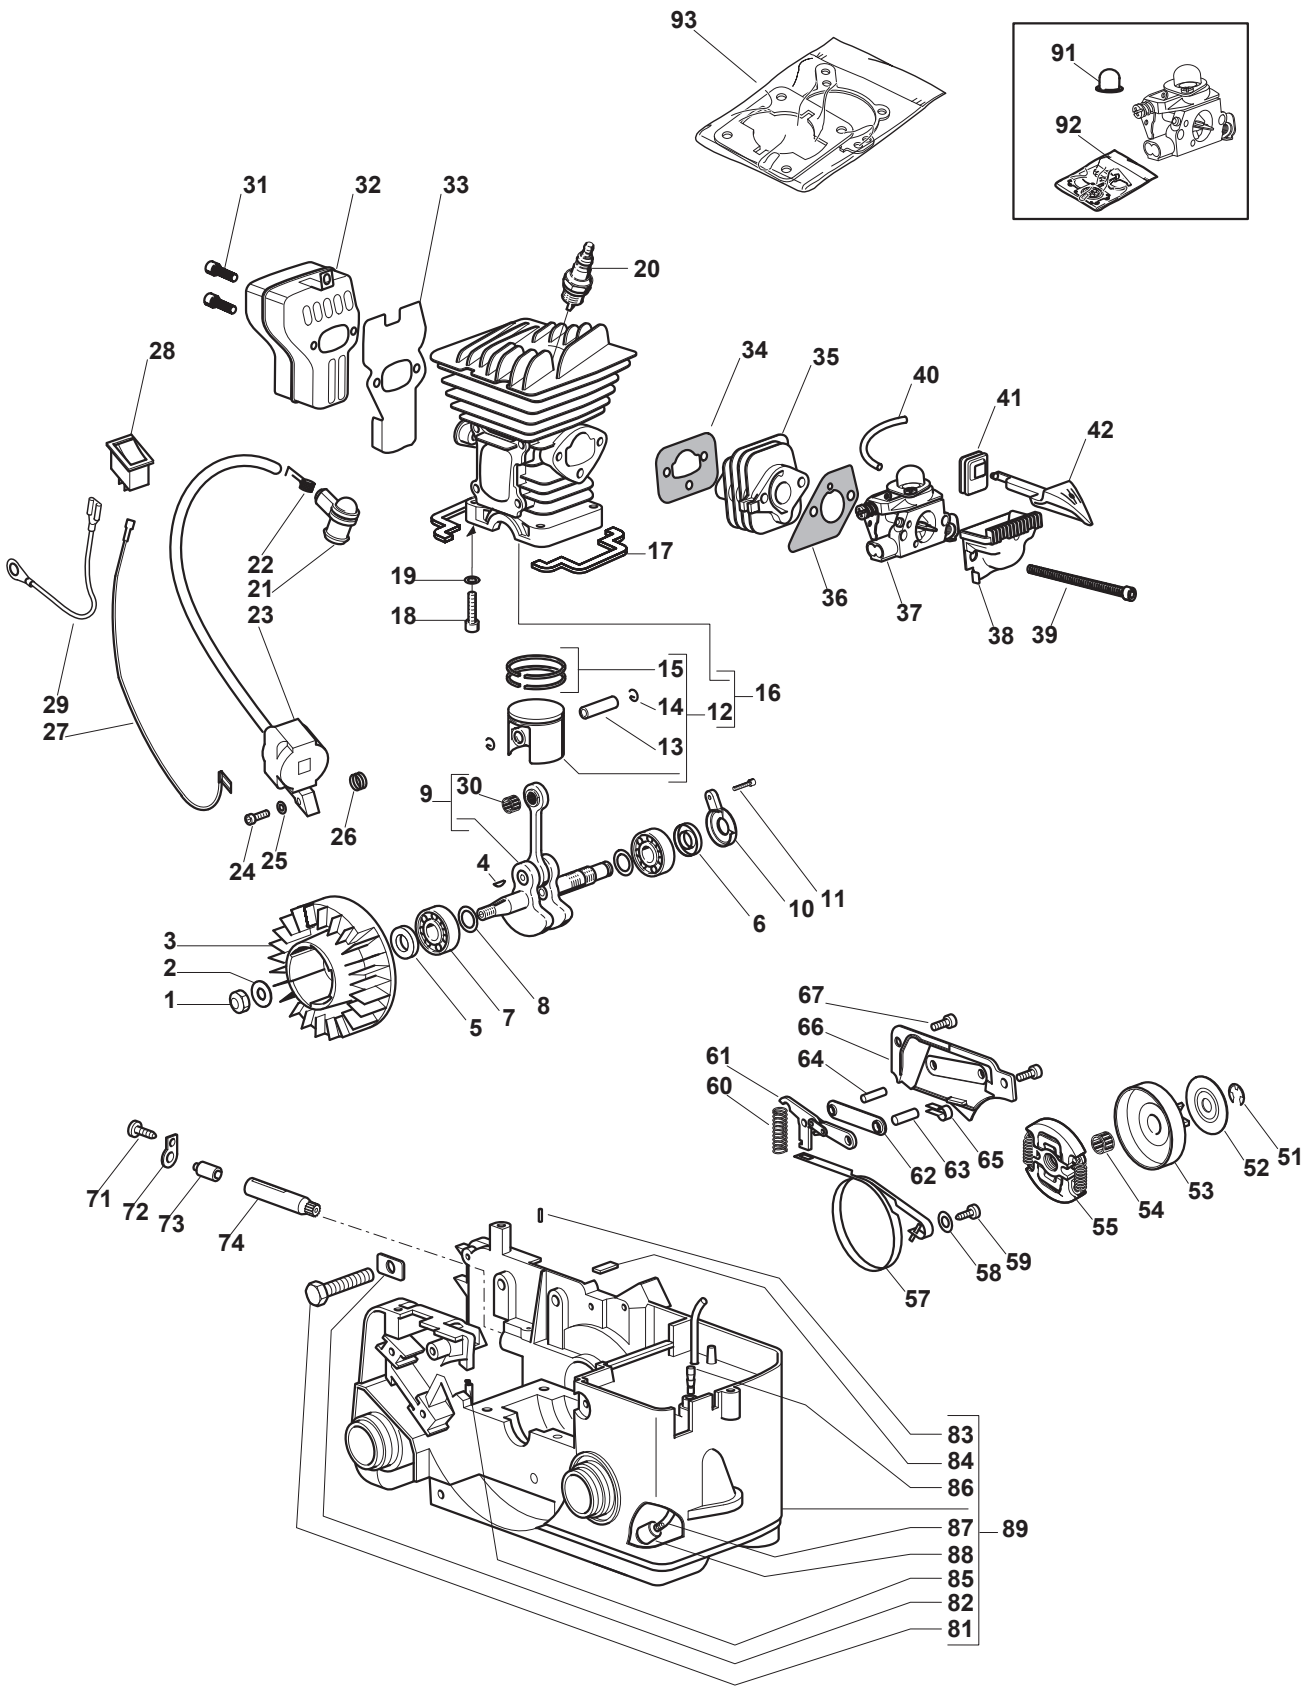

# P 382 S

2010  
MS031.0  
1 / 8

POS.	CODE	Q.TY	DESCRIZIONE	DESCRIPTION	DESCRIPTION	BESCHREIBUNG	REMARKS
1	2432050	1	DADO	NUT	ECROU	MUTTER	
2	2312080	1	RONDELLA	WASHER	RONDELLE	UNTERLEGSCHIEBE	
3	4541210/1	1	VOLANO MAGNETE	FLYWHEEL	VOLANT AIMANT	SCHWUNGRAD MAGNET	
4	3151010	1	LINGUETTA VOL.2,5X3,7X8,6 X 70	FLYWHEEL KEY	LANGUETTE VOLANT	LASCHE SCHWUNGRAD	
5	3121071	1	ANELLO DI TENUTA	SEAL RING	ANNEAU DE TENUE	DICHTRING	
6	3121072	1	ANELLO DI TENUTA	SEAL RING	ANNEAU DE TENUE	DICHTRING	
7	3112030	2	CUSCINETTO BANCO	NEEDLE BEARING 12X32X10	ROULEMENT BANC	LAGER	
8	3614480	2	RASAMENTO ALBERO MOTORE	WASHER	RONDELLE ARBRE MOTEUR	PASSSCH. WELLE MOTOR	
9	383020003/0	1	ASS. ALBERO MOTORE	CRANKSHAFT	ARBRE MOTEUR	SET MOTOWELLE	
10	3750311	1	COPERCHIO POMPA OLIO	OIL PUMP CAP	COUVERCLE POMPE À HUILE	DECKEL ÖLPUMPE	
11	2123020	1	VITE	SCREW	VIS	SCHRAUBE	
12	383590005/0	1	ASS. PISTONE Ø 39	PISTON ASSY Ø 39	ENS.PISTON Ø 39	SET KOLBEN Ø 39	
13	3158260	1	SPINOTTO PISTONE 8X29	PISTON PIN 8X29	POINTEAU PISTON 8X29	KOLBENBOLZEN 8X29	
14	3356050	2	ANELLO FERMO SPI- NOTTO	CIRCLIP RING	ANNEAU BUTÉE POIN- TEAU	SPERRRING ZAPFEN	
15	123204003/0	2	FASCIA ELASTICA Ø 39	PISTON RING Ø 39	COLLIER ÉLASTIQUE Ø 39	KOLBENRING D.39	
16	383070005/0	1	ASS. CILINDRO - PISTO- NE Ø 39	CYLINDER-PISTON ASSY Ø 39	ENS.CYLINDRE-PISTON Ø 39	SET ZYLINDER-KOLBEN Ø 39	
17	3721560	2	GUARNIZIONE BASE CILINDRO	GASKET	GARNITURE BASE CYLIN- DRE	DICHTUNG BASIS ZYLIN- DER	
18	2135060	4	VITE	SCREW	VIS	SCHRAUBE	
19	2330020	4	RONDELLA	WASHER	RONDELLE	UNTERLEGSCHIEBE	
20	3210024	1	CANDELA	SPARK PLUG	BOUGIE	ZÜNDKERZE	
21	3748880	1	CAPPUCCIO CANDELA	SPARK PLUG COVER	CAPUCHON BOUGIE	ZÜNDKERZENKLAPPE	
22	3657050	1	MOLLA ATTACCO CAN- DELA	SPARK PLUG SPRING	RESSORT FIXATION BOUGIE	ZÜNDKERZENFEDER	
23	3211350/1	1	BOBINA ELETTRONICA	ELECTRONIC COIL	BOBINE ÉLECTRONIQUE	ELEKTRONIKSPULE	
24	2123140	2	VITE	SCREW	VIS	SCHRAUBE	
25	2321150	2	RONDELLA	WASHER	RONDELLE	UNTERLEGSCHIEBE	
26	3654480	1	MOLLA MASSA SU BOBINA	SPRING	RESSORT MASSE SUR BOBINE	FEDER	
27	3211380	1	CAVO DI STOP	STOP WIRE	CÂBLE ARRÊT	KABELSPERRE	
28	3210970	1	INTERRUTTORE STOP	STOP SWITCH	INTERRUPTEUR D'ARRÊT	STOP-SCHALTER	
29	3211690	1	CAVO MASSA	EARTH CABLE	CÂBLE MASSE	ERDUNGSKABEL	
30	3116100	1	ASTUCCIO A RULLI	NEEDLE BEARING	ROUL. À AIGUILLES	WALZENROHR	
31	2135040	2	VITE	SCREW	VIS	SCHRAUBE	
32	183740004/0	1	ASS. SILENZIATORE	MUFFLER ASSY	SILENCIEUX	SET SCHALLDÄMPFER	
33	123280022/0	1	GUARNIZIONE SILENZIA- TORE	MUFFLER ASS.Y	GARNITURE SILENCIEUX	DICHTUNG SCHALLDÄM- PFER	
34	1L3724300/1	1	GUARNIZIONE COLL.- CILINDRO	GASKET	GARNITURE COLL.- CYLIN.	DICHTUNG KOLL.-ZYLIN- DER	
35	3750180	1	COLLETORE ASPIRA- ZIONE	INTAKE MANIFOLD	COLLECTEUR ASPIRA- TION	KOLLEKTOR ANSAUGUNG	
36	1L3724160/1	1	GUARNIZI.DIST.TERMICO- COLLETORE	CARBURETTOR GASKET	GARN. ENTRET. THERM. COLL.	DICHTUNG SCHALLDÄM- PFER	
37	23054003/2	1	CARBURATORE	CARBURETTOR	CARBURATEUR	VERGASER	WALBRO WT 718B
38	8744781	1	ASS. COLLETORE ARIA	INTAKE MANIFOLD ASSY	COLLECTEUR AIR	LUFTKOLLEKTOR	
39	2135210	2	VITE	SCREW	VIS	SCHRAUBE	
40	3786130	1	TUBO RICIRCOLO MI- SCELA	TUBE	TUYAU RECIRCULATION MÉLANGE	ROHR	
41	3745650	1	GOMMINO LEVA ARIA	GROMMET FOR AIR- LEVER	CAOUTCHOUC LEVIER AIR	GUMMI CHOKERHEBEL	
42	3743640	1	LEVA ARIA	CHOKE LEVER	LEVIER AIR	CHOKERHEBEL	
51	12000955/0	1	FERMO RS D. 8	RETAINER 8	BUTÉE 8	SPERRUNG	