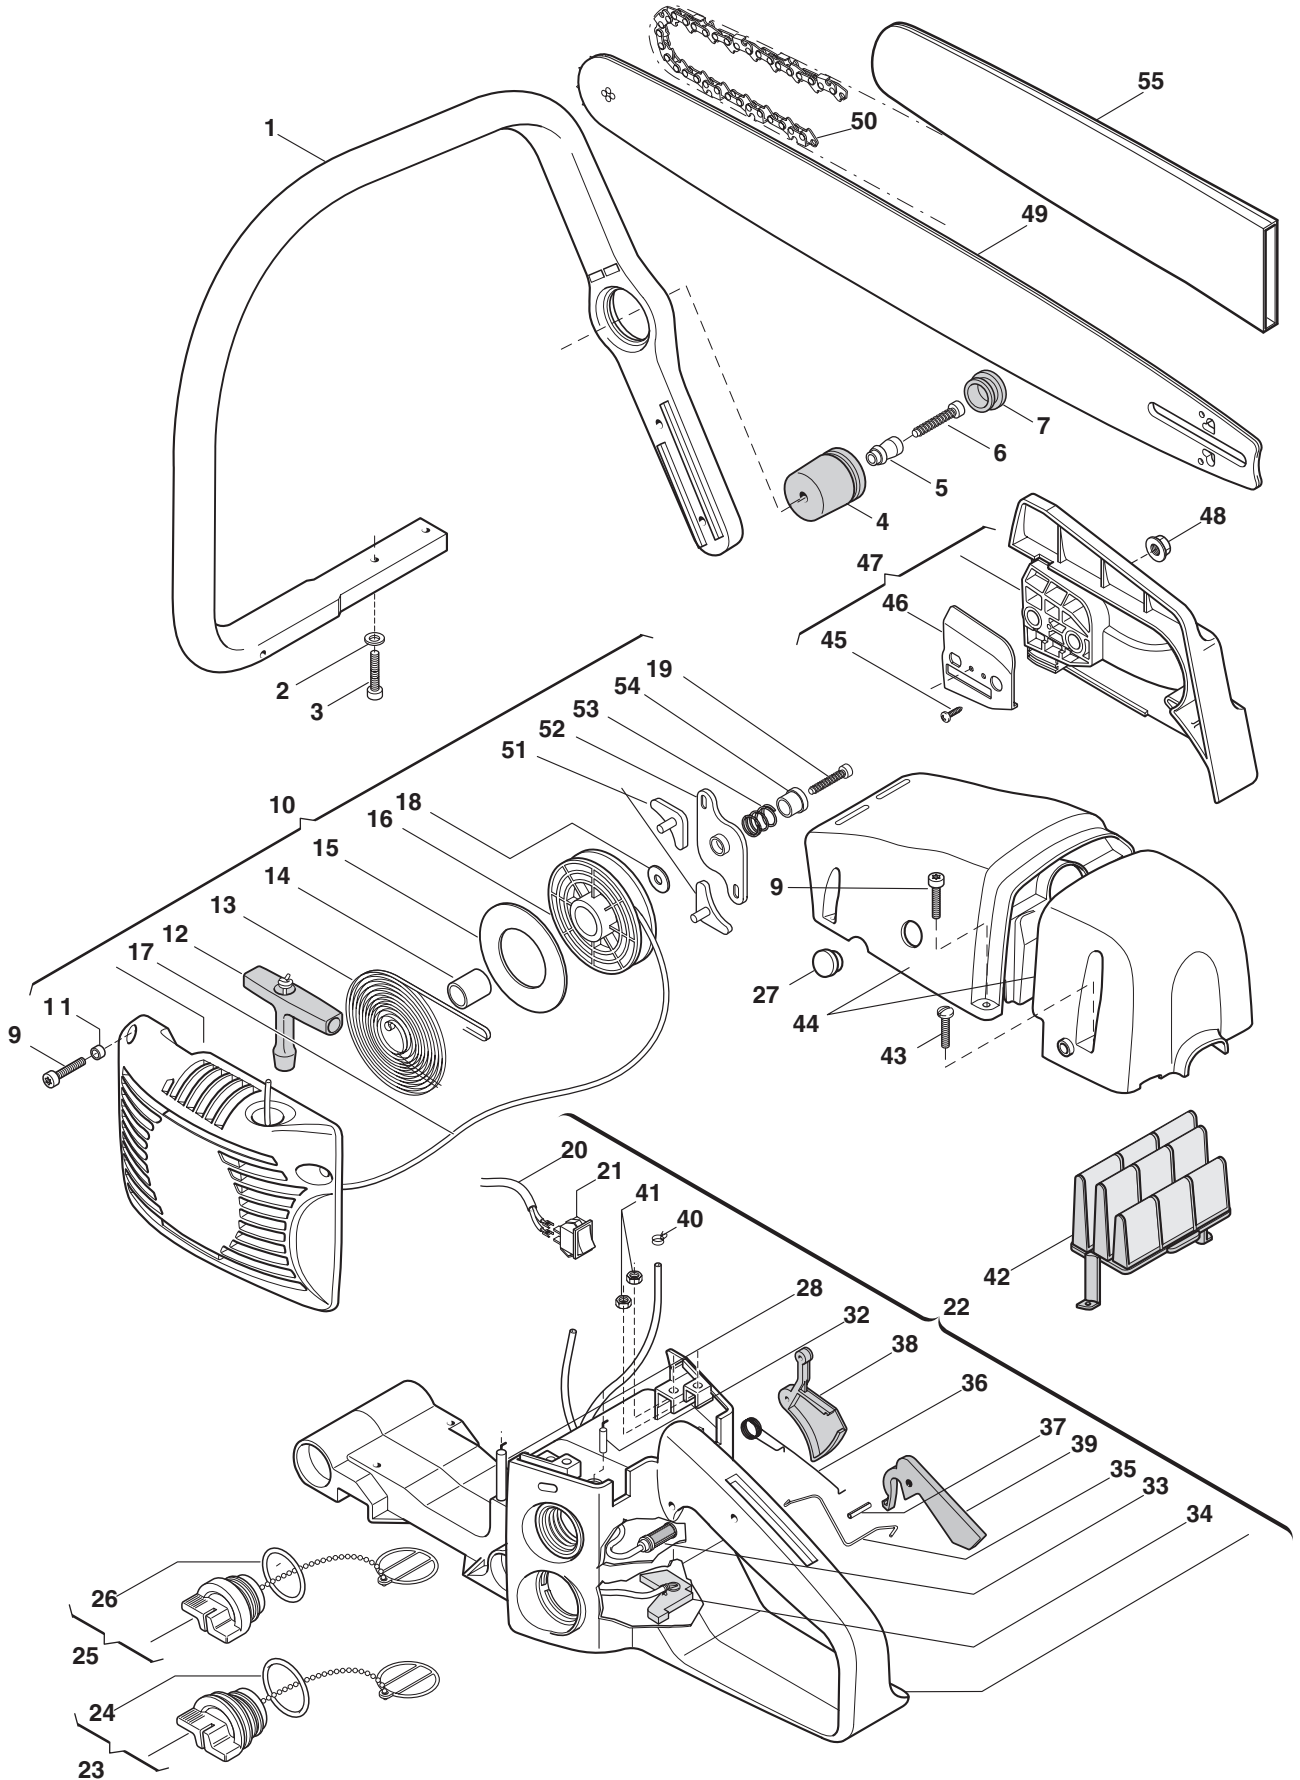

P

460

510

2008

292.0

1 / 3

POS.	CODE	Q.TY	DESCRIZIONE	DESCRIPTION	DESCRIPTION	BESCHREIBUNG	REMARKS
1	4562397	1	CORRIMANO	HANDLE	MAIN-COURANTE	HANDLAUF	
2	2312090	10	ROSETTA	WASHER	RONDELLE	SCHEIBE	
3	2123030	4	VITE	SCREW	VIS	SCHRAUBE	
4	3744250	5	GOMMINO ANTIVIBRANTE	SHOCK ABSORBER	CAOUTCHOUC ANTIVIBRATIONS	SCHWINGUNGSDÄMPFER	
5	3642680	5	BOCCOLA PER GOMMINO ANTIVIBRANTE	BUSHING	DOUILLE POUR CAOUT. ANTIVIB.	BÜCHSE	
6	2135030	7	VITE	SCREW	VIS	SCHRAUBE	
7	3749837	5	TAPPO GOMMINO ANTIVIB.	CAP	BOUCHON CAOUT. ANTIVIB.	DECKEL	
9	2135040	9	VITE	SCREW	VIS	SCHRAUBE	
10	4252730	1	ASS. AVV. GIALLO (INCL.11÷19,51÷54)	STARTER ASSY YELLOW	DÉMARREUR JAUNE	STARTER GELB	
-	4252176	1	ASS. AVV. ARANCIO (INCL.11÷19,51÷54)	STARTER ASSY ORANGE	DÉMARREUR ORANGE	STARTER ORANGE	
11	2382250	4	DISTANZIALE	BUSHING	ENTRETOISE	DISTANZSTÜCK	
12	3749437	1	IMPUGNATURA AVVIAMENTO	STARTER HANDLE	POIGNÉE DÉMARRAGE	GRIFF STARTER	20" 325" .058" (1.5 mm) - 78E
13	4611480	1	MOLLA AVVIAMENTO	STARTER SPRING	RESSORT DÉMARRAGE	FEDER STARTER	
14	3623510	1	BOCCOLA	BUSHING	DOUILLE	BÜCHSE	
15	3723640	1	DISCO MOLLA AVVIAMENTO	DISC	DISQUE RESSORT DÉMARRAGE	SCHEIBE FEDER STARTER	
16	4563040	1	PULEGGIA AVVIAMENTO	STARTER PULLEY	POULIE DÉMARRAGE	RIEMENSCHLEIBE STARTER	
17	3784010	1	FUNE AVVIAMENTO	STARTER CORD	CÂBLE DÉMARRAGE	SEIL STARTER	
18	3613420	1	ROSETTA	WASHER	RONDELLE	SCHEIBE	
19	2123030	1	VITE	SCREW	VIS	SCHRAUBE	
20	8211060	1	CAVI STOP CON GUAINA	GROUND TERMINAL ASSY	CÂBLE ARRÊT AVEC GAINE	KABEL MIT MANTEL	
21	3210970	1	INTERRUTTORE STOP	STOP SWITCH	INTERRUPTEUR D'ARRÊT	STOP-SCHALTER	
22	83300004/0	1	ASS. IMPUGNAT. (INCL. 23÷39)	HANDLE ASSY	POIGNÉE	SETZ GRIFF	
23	4250950	1	ASS. TAPPO MISCELA (INCL. 24)	FUEL CAP ASSY (INCL. 24)	BOUCHON MÉLANGE (INCL. 24)	SET DECKEL TREIBSTOFF	
24	3721300	1	ANELLO OR	OR RING	JOINT OR	OR-DUCHTUNG	
25	4250960	1	ASS. TAPPO OLIO (INCL. 26)	OIL CAP ASSY (INCL. 26)	BOUCHON HUILE (INCL. 26)	SET ÖLDECKEL	
26	3721330	1	ANELLO OR	OR RING	JOINT OR	OR-DICHTUNG	
27	3750550	1	TAPPO FORO COPRICILINDRO GIALLO	CAP YELLOW	BOUCHON JAUNE	SET GELB	
-	3750555	1	TAPPO FORO COPRICILINDRO ARANCIO	CAP ORANGE	BOUCHON ORANGE	SET ORANGE	
28	4253580	1	ASS. TUBO SFIATO MISCELA	FUEL TUBE ASSY	TUYAU ÉVENT MÉLANGE	LÜFTUNGSROHR TREIBSTOFF	
32	4253690	1	ASS. TUBO SFIATO OLIO	OIL TUBE ASSY	TUYAU ÉVENT HUILE	LÜFTUNGSROHR ÖL	
33	8782880	1	ASS. PESCANTE OLIO	OIL FILTER ASSY	PLONGEUR HUILE	ZUFUHRLEITUNG ÖL	Walbro WT 717B
34	8782870	1	ASS. PESCANTE MISCELA	INTAKE FILTER ASSY	PLONGEUR MÉLANGE	ZUFUHRLEITUNG TREIBSTOFF	
35	3655290	1	TIRANTE ACCELERATORE	THROTTLE ROD	TIGE ACCÉLÉRATEUR	SPANNSTIFT GASHEBEL	
36	3654180	1	MOLLA PER LEVE ACCEL.-SIC.	SPRING	RESSORT LEVIER ACCÉL.-SIC.	FEDER GAS-/SICHERHEITSH.	
37	3314140	2	SPINA	PIN	CHEVILLE	STIFT	
38	3743387	1	LEVA ACCELERATORE	THROTTLE LEVER	LEVIER ACCÉLÉRATEUR	GASHEBEL	
39	3743397	1	LEVA DI SICUREZZA	SAFETY LEVER	LEVIER DE SÉCURITÉ	SICHERHEITSHEBEL	
40	3320170	1	FASCETTA X TUBO OLIO	CLAMP	COLLIER POUR TUYAU HUILE	SHELLE F. ÖLLEITUNG	
41	2412030	4	DADO	NUT	ECROU	MUTTER	
42	3781590	1	FILTRO ARIA	AIR FILTER	FILTRE À AIR	LUFTFILTER	
43	2653190	2	VITE FISSAGGIO COPRIFILTRO	SCREW	VIS FIXATION COUVRE-FILTRE	SCHRAUBE FILTERABD.	