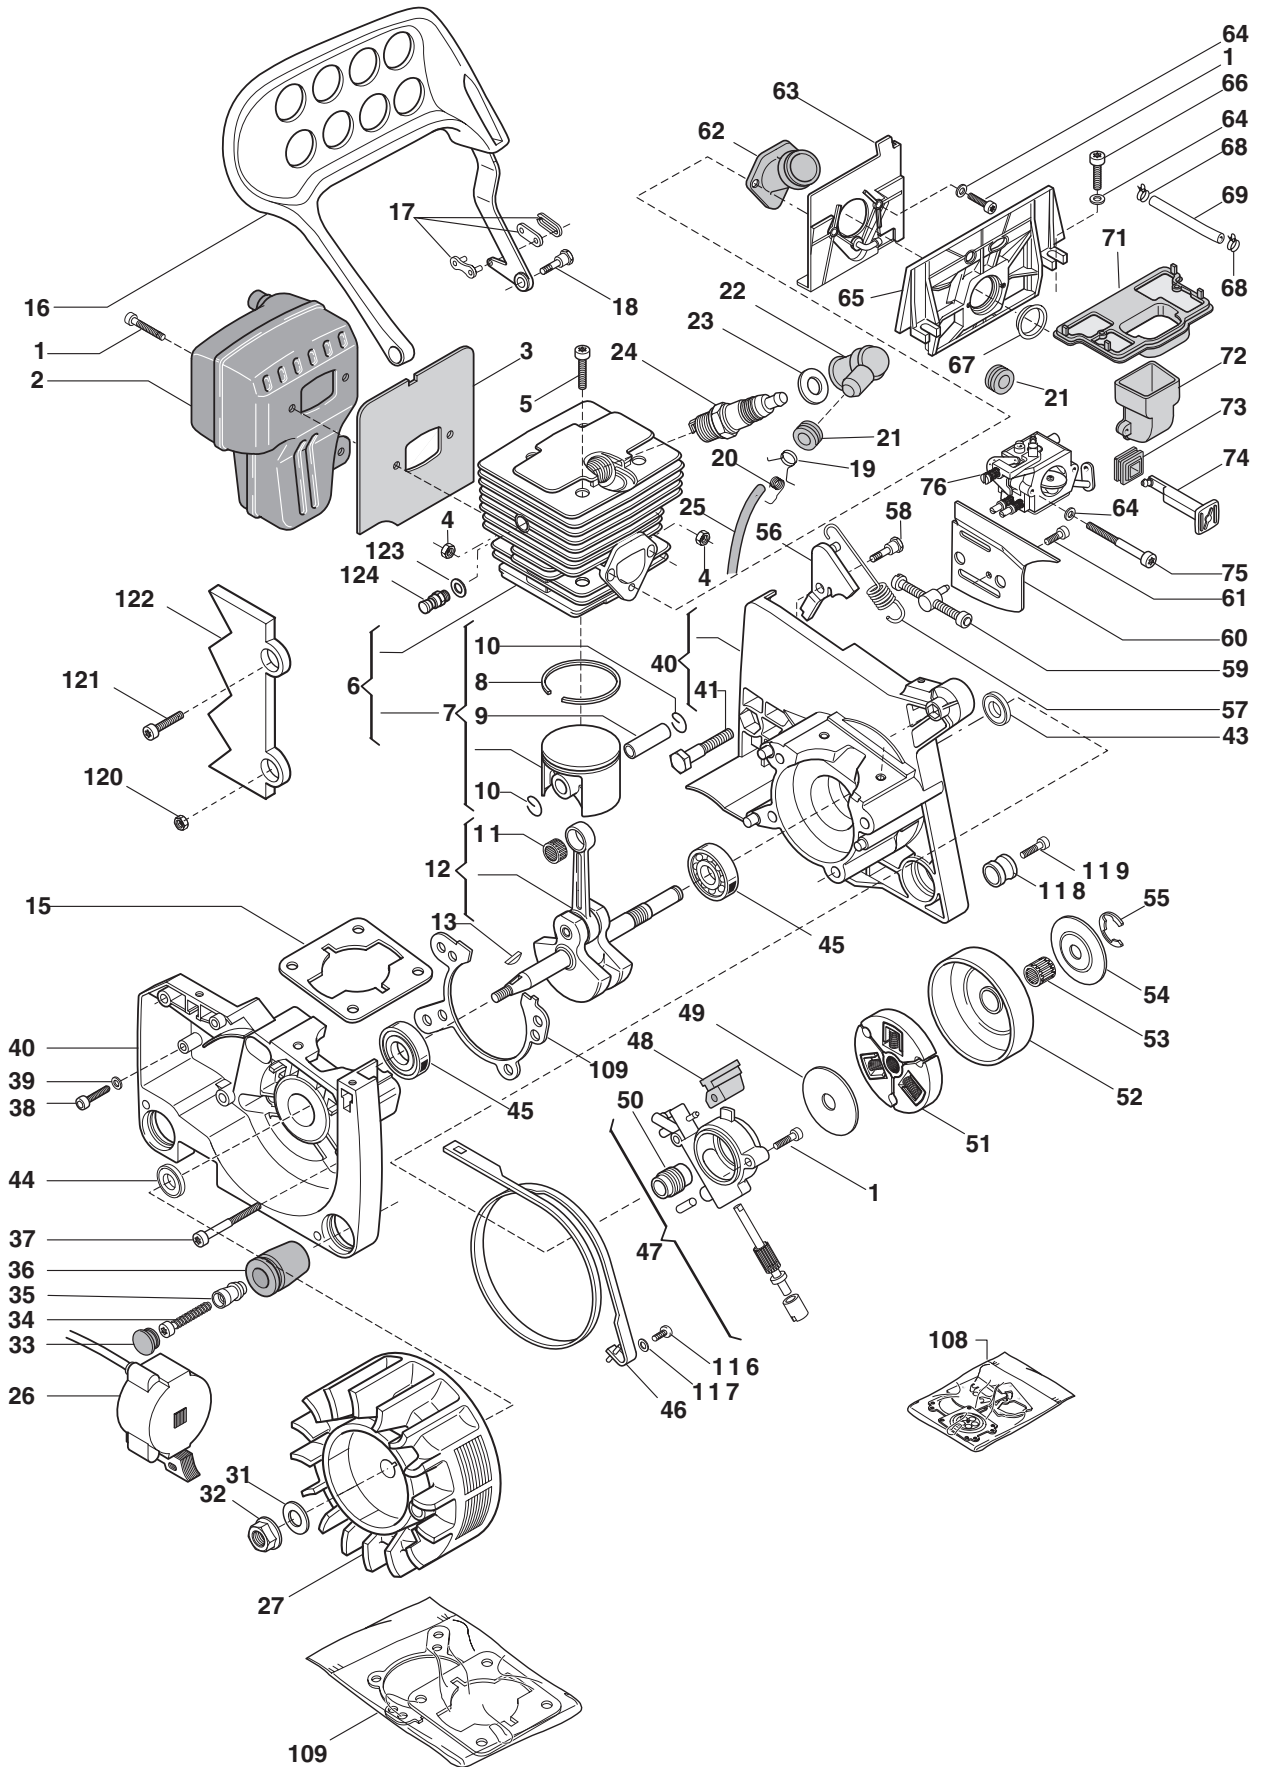

P

460

510

2008

291.0

1 / 3

POS.	CODE	Q.TY	DESCRIZIONE	DESCRIPTION	DESCRIPTION	BESCHREIBUNG	REMARKS
1	2135030	6	VITE	SCREW	VIS	SCHRAUBE	
2	4121931	1	ASS. SILENZIATORE	MUFFLER ASSY	SILENCIEUX	SET SCHALLDÄMPFER	
3	3615180	1	GUARNIZIONE SILENZ.	MUFFLER GASKET	GARNITURE SILENCIEUX	DICHTUNG SCHALLDÄMPFER	
4	2432040	4	DADO	NUT	ECROU	MUTTER	
5	2135030	4	VITE	SCREW	VIS	SCHRAUBE	
6	8540890	1	ASS. CIL.-PIST. Ø42	CIL.-PISTON ASSY Ø 42	CYL.-PIST. Ø42	ZYLINDER-KOLBEN Ø 42	
-	8540970/2	1	ASS. CIL.-PIST. Ø45	CIL.-PISTON ASSY Ø 45	CYL.-PIST. Ø45	ZYLINDER-KOLBEN Ø 45	18" 325" .058" (1.5 mm)
7	8540860	1	ASS. PISTONE Ø42 (INCL. 8÷10)	PISTON ASSY Ø 42 (INCL. 8÷10)	ENS.PISTON Ø42	SET KOLBEN Ø 42	20" 325" .058" (1.5 mm)
-	8540960	1	ASS. PISTONE Ø45 (INCL. 8÷10)	PISTON ASSY Ø 45 (INCL. 8÷10)	ENS.PISTON Ø45	SET KOLBEN Ø 45	13" 325" .058" (1.5 mm) - 56E
8	3123200	1	FASCIA ELASTICA Ø42	PISTON RING Ø 42	COLLIER ÉLASTIQUE Ø42	KOLBENRING Ø 42	16" 325" .058" (1.5 mm) - 66E
-	3123110	1	FASCIA ELASTICA Ø45	PISTON RING Ø 45	COLLIER ÉLASTIQUE Ø45	KOLBENRING Ø 45	18" 325" .058" (1.5 mm) - 72E
9	3158010	1	SPINOTTO PISTONE X MOD. Ø 42	PISTON PIN X MOD. Ø 42	POINTEAU PISTON X MOD. Ø 42	KOLBENBOLZEN X MOD. Ø 42	20" 325" .058" (1.5 mm) - 78E
-	3158080	1	SPINOTTO PISTONE X MOD. Ø 45	PISTON PIN X MOD. Ø 45	POINTEAU PISTON X MOD. Ø 45	KOLBENBOLZEN X MOD. Ø 45	
10	3356020	2	FERMO SPINOTTO	CIRCLIP	CIRCLIP POINTEAU	BOLZENSPERRE	
11	3116020	1	ASTUCCIO A RULLI 10X14X10	NEEDLE BEARING	ROUL. À AIGUILLES 10X14X10	WALZENROHR	
12	8251360	1	ASS. ALBERO MOTORE (INCL. 11)	CRANKSHAFT (INCL. 11)	ARBRE MOTEUR (INCL. 11)	SET MOTORWELLE	
13	3151010	1	LINGUETTA PER VOLANO	FLYWHEEL KEY	LANGUETTE POUR VOLANT	LASCHE F. SCHWUNGRAD	
15	3724190	1	GUARN. BASE CILINDRO	CYLINDER GASKET	GARN. BASE CYLINDRE	DICHTUNG BASIS ZYLINDER	
16	4563940	1	PARAMANO	HAND-GUARD	PROTÈGE-MAIN	HANDSCHUTZ	
17	4250720	1	GIUNZIONE CATENA	CHAIN CONNECTION	JONCTION CHAÎNE	KETTENANSCHLUSS	
18	3630660/1	1	PERNO PER PARAMANO	PIN	AXE POUR PROTÈGE-MAIN	STIFT F. HANDSCHUTZ	
19	3657450	1	FASCETTA SUPP. FILO BOBINA	CLAMP	COLLIER SUPPL. FIL BOBINE	SCHELLE	
20	3657050	1	TERMINALE FILO BOBINA	SPARK PLUG SPRING	BORNE FIL BOBINE	ENDE SPULENDRAHT	
21	3745130	2	GOMMINO PASSACAVO	GROMMET	CAOUTCHOUC PASSE-CÂBLE	LIPPKLAMPE	
22	3748880	1	CAPPUCCIO CANDELA	SPARK PLUG COVER	CAPUCHON BOUGIE	ZÜNDKERZENKAPPE	
23	3721420	1	ROSETTA	WASHER	RONDELLE	SCHEIBE	
24	3210024	1	CANDELA	SPARK PLUG	BOUGIE	ZÜNDKERZE	
25	3211080	1	CAVO BOBINA	SPARK PLUG CABLE	CÂBLE BOUGIE	SPULENDRAHT	
26	3210690	1	BOBINA ELETTRONICA (INCL.25)	ELECTR. COIL (INCL.25)	BOBINE ÉLECTRONIQUE (INCL.25)	ELEKTRONIKSPULE	
27	4541220	1	VOLANO MAGNETE	FLYWHEEL	VOLANT AIMENT	SCHWUNGRAD MAGNET	
31	2312080	1	ROSETTA	WASHER	RONDELLE	SCHEIBE	
32	2432050	1	DADO	NUT	ECROU	MUTTER	
33	3749837	5	TAPPO PER GOMMINO ANTIVIB	CAP	BOUCH. POUR CAOUT. ANTI-VIB.	STOPFEN	
34	2123030	8	VITE	SCREW	VIS	SCHRAUBE	
35	3642680	5	BOCCOLA GOMMINO ANTIVIB.	BUSHING	DOUILLE CAOUT. ANTI-VIB.	BÜCHSE	
36	3744250	5	GOMMINO ANTIVIBRANTE	SHOCK ABSORBER	CAOUTCHOUC ANTI-VIBRATIONS	SCHWINGUNGSDÄMPFER	
37	2135130	4	VITE	SCREW	VIS	SCHRAUBE	
38	2132510	2	VITE	SCREW	VIS	SCHRAUBE	
39	2321050	2	ROSETTA	WASHER	RONDELLE	SCHEIBE	
40	8520940	1	COPPIA CARTER MOT. (INCL. 41,118,119,121)	CRANKCASE ASSY	COUPLE CARTER MOTEUR	PAAR MOTORABDECKUNG	
41	2112460/1	2	VITE BARRA	SCREW	VIS GUIDE	SCHRAUBE	
43	3121120	1	ANELLO DI TENUTA	SEAL RING	ANNEAU DE TENUE	DICHTRING	
44	3121070	1	ANELLO DI TENUTA	SEAL RING	ANNEAU DE TENUE	DICHTRING	