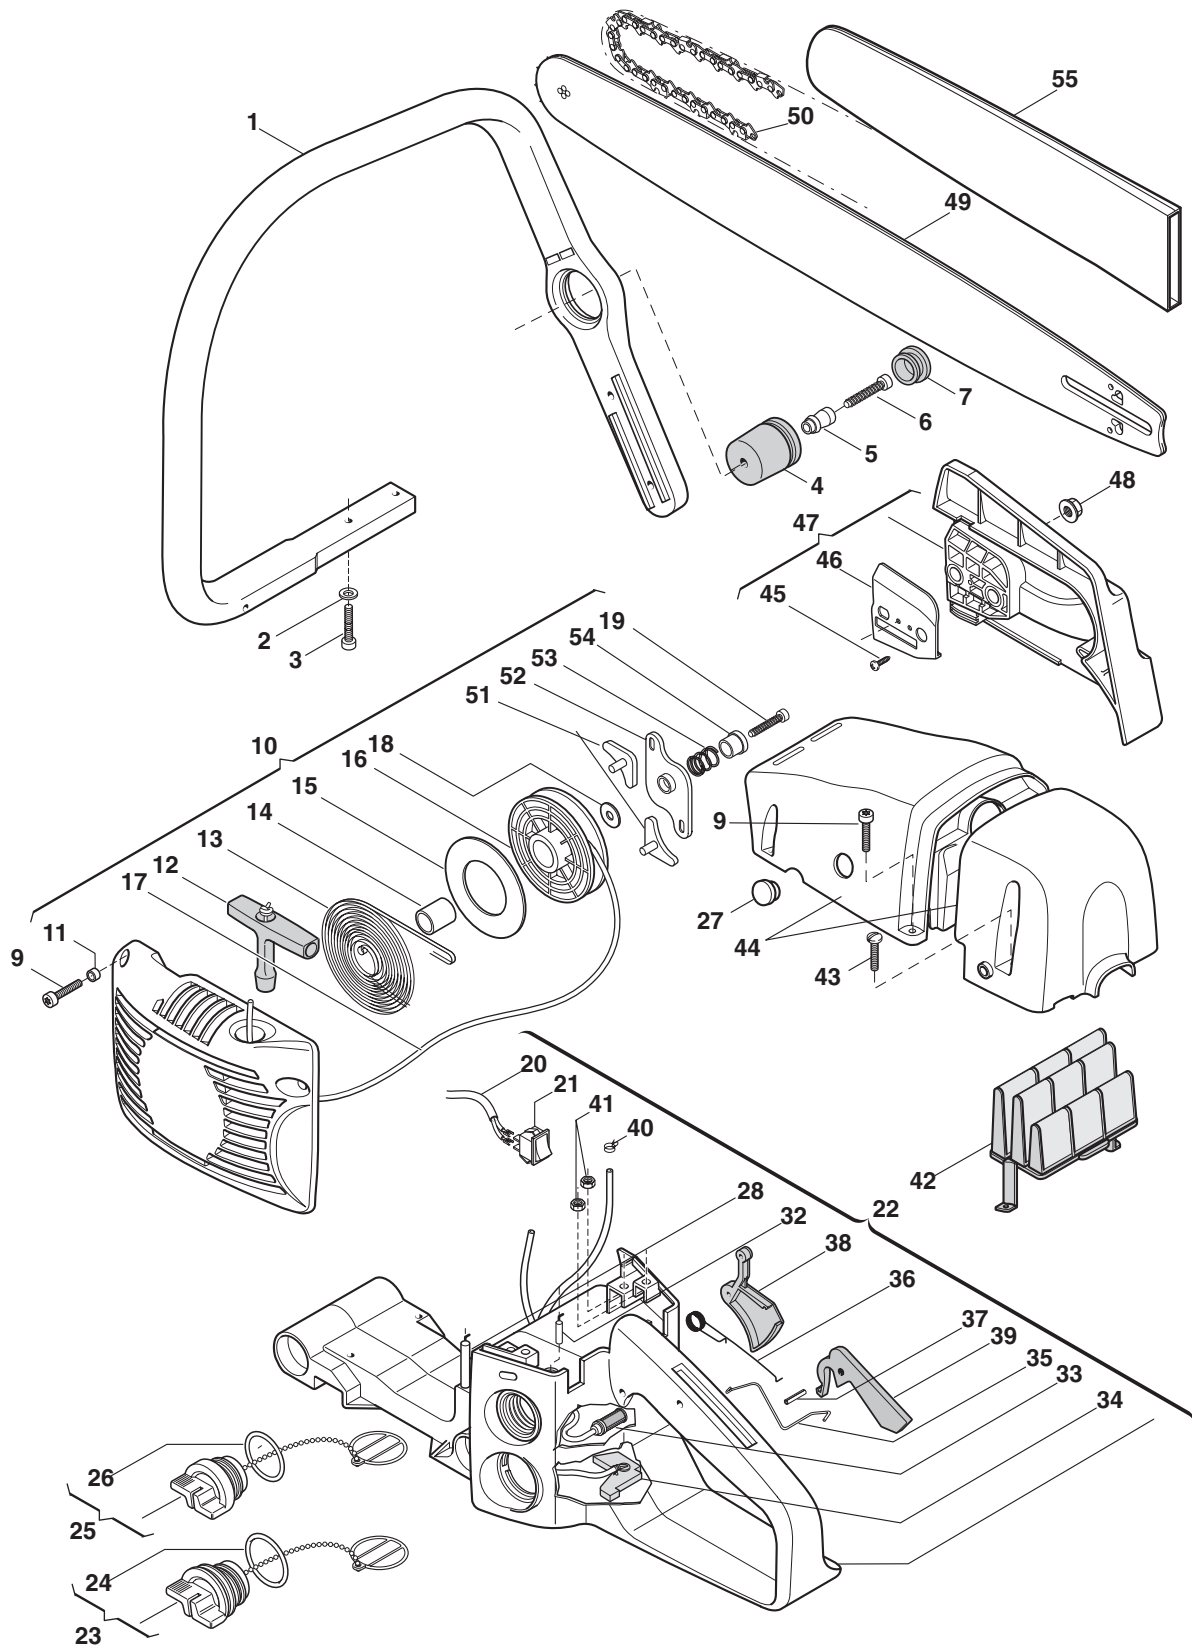

POS.	CODE	Q.TY	DESCRIZIONE	DESCRIPTION	DESCRIPTION	BESCHREIBUNG	REMARKS
44	8563505/1	1	ASS. COPRIFILTRO E COPRILIND. ARANCIO	FILTER COVER ORANGE	COUV.-FILTRE/CYLINDRE ORANGE	FILTER-/ZYLINDERABD. OR.	
45	2123060	1	VITE	SCREW	VIS	SCHRAUBE	
46	3613890	1	LAMIERINO BASE BARRA EST.	PLATE	PLAQUE BASE GUIDE EXT.	BLECH BASIS STANGE	
47	4252830	1	ASS. CARTER FRIZ. GIALLO (INCL. 45,46)	CLUTCH HOUSING YELLOW	CARTER FRICTION JAUNE	KUPPLUNGSGEH. GELB	
-	4252835	1	ASS. CARTER FRIZ. ARANCIO (INCL.45,46)	CLUTCH HOUSING ORANGE	CARTER FRICTION ORANGE	KUPPLUNGSGEH. ORANGE	
48	2670120	2	DADO BARRA	NUT	ECROU GUIDE	MUTTER STANGE	
49	4112660	1	BARRA GUIDA 13"	GUIDE BAR 13"	GUIDE-CHAÎNE 13"	KETTENSTEG 13"	13" 325" .058" (1.5 MM)
-	4112450	1	BARRA GUIDA 16"	GUIDE BAR 16"	GUIDE-CHAÎNE 16"	KETTENSTEG 16"	16" 325" .058" (1.5 MM)
-	4112490	1	BARRA GUIDA 18"	GUIDE BAR 18"	GUIDE-CHAÎNE 18"	KETTENSTEG 18"	18" 325" .058" (1.5 MM)
-	4112640	1	BARRA GUIDA 20"	GUIDE BAR 20"	GUIDE-CHAÎNE 20"	KETTENSTEG 20"	20" 325" .058" (1.5 MM)
50	4113720	1	CATENA 13"	CHAIN 13"	CHAÎNE 13"	KETTE 13"	13" 325" .058" (1.5 MM) - 56E
-	4113721	1	CATENA 16"	CHAIN 16"	CHAÎNE 16"	KETTE 16"	16" 325" .058" (1.3 MM) - 66E
-	4113722	1	CATENA 18"	CHAIN 18"	CHAÎNE 18"	KETTE 18"	18" 325" .058" (1.3 MM) - 72E
-	4113723	1	CATENA 20"	CHAIN 20"	CHAÎNE 20"	KETTE 20"	20" 325" .058" (1.5 MM) - 78E
51	3750080	2	AGGANCI AVVIAMENTO	STARTER HOOK	CROCHETS DÉMARRAGE	SPERRUNG STARTER	
52	3750090	1	GUIDA AGGANCI AVVIAMENTO	GUIDE	GUIDE CROCHETS DÉMARRAGE	SPERRUNGSF. STARTER	
53	3654390	1	MOLLA PER BOCCOLA	SPRING	RESSORT POUR DOUILLE	FEDER F. BÜCHSE	
54	3642980	1	BOCCOLA	BUSHING	DOUILLE	BÜCHSE	
55	4181307	1	COPRIBARRA	CHAIN COVER	PROTÈGE-GUIDE	SCHW. STANGENABDECKUNG