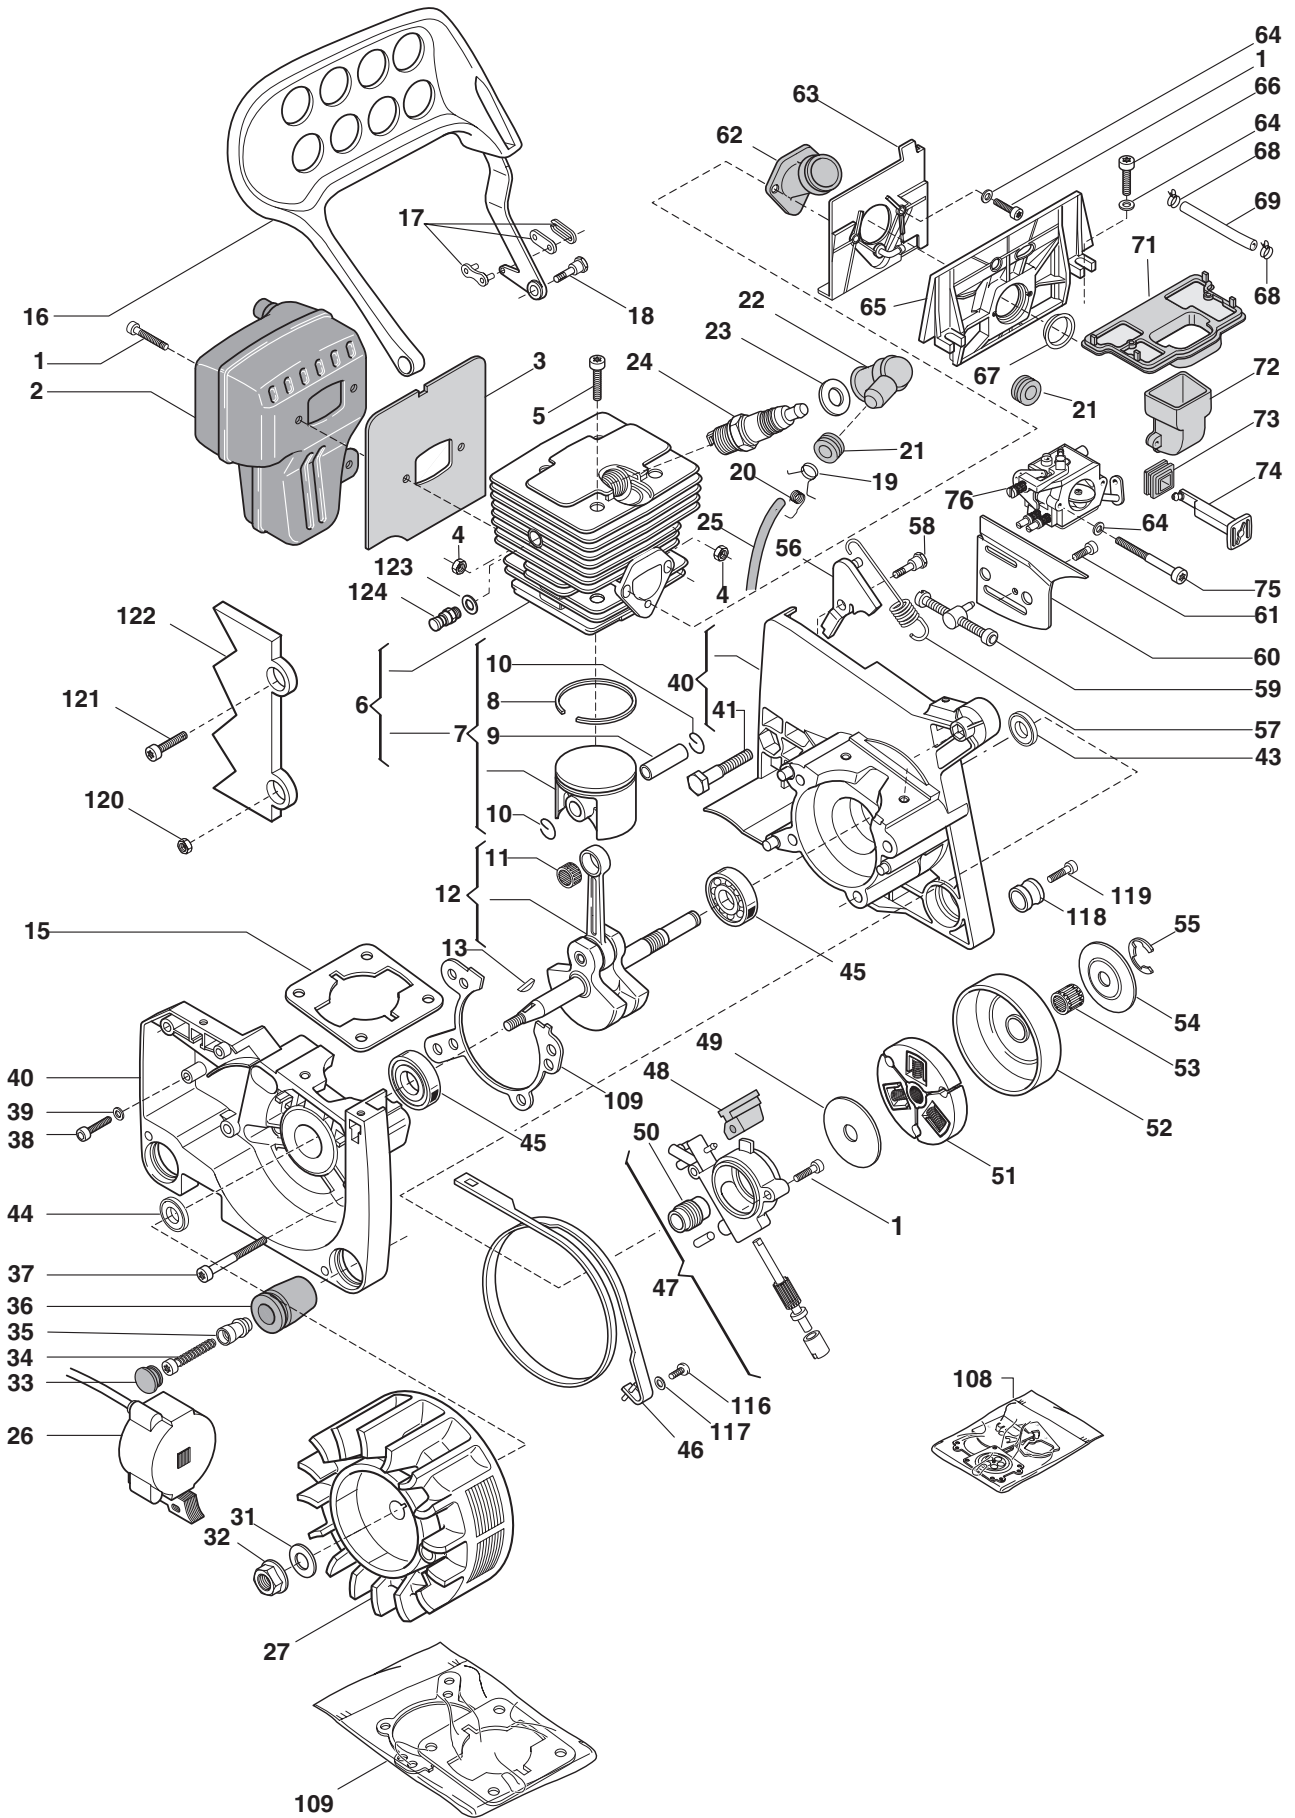

POS.	CODE	Q.TY	DESCRIZIONE	DESCRIPTION	DESCRIPTION	BESCHREIBUNG	REMARKS
4	2432040	4	DADO	NUT	ECROU	MUTTER	
5	2135030	4	VITE	SCREW	VIS	SCHRAUBE	
6	8540970/2	1	ASS. CIL.-PIST. Ø45	CIL.-PISTON ASSY Ø 45	CYL.-PIST. Ø45	ZYLINDER-KOLBEN Ø 45	
7	8540960	1	ASS. PISTONE Ø45 (INCL. 8÷10)	PISTON ASSY Ø 45 (INCL. 8÷10)	ENS.PISTON Ø45	SET KOLBEN Ø 45	
8	3123110	1	FASCIA ELASTICA Ø45	PISTON RING Ø 45	COLLIER ÉLASTIQUE Ø45	KOLBENRING Ø 45	
9	3158080	1	SPINOTTO PISTONE X MOD. Ø 45	PISTON PIN X MOD. Ø 45	POINTEAU PISTON X MOD. Ø 45	KOLBENBOLZEN X MOD. Ø 45	
10	3356020	2	FERMO SPINOTTO	CIRCLIP	CIRCLIP POINTEAU	BOLZENSPERRE	
11	3116020	1	ASTUCCIO A RULLI 10X14X10	NEEDLE BEARING	ROUL. À AIGUILLES 10X14X10	WALZENROHR	
12	8251360	1	ASS. ALBERO MOTORE (INCL. 11)	CRANKSHAFT (INCL. 11)	ARBRE MOTEUR (INCL. 11)	SET MOTORWELLE	
13	3151010	1	LINGUETTA PER VOLANO	FLYWHEEL KEY	LANGUETTE POUR VOLANT	LASCHE F. SCHWUNGRAD	
15	3724190	1	GUARN. BASE CILINDRO	CYLINDER GASKET	GARN. BASE CYLINDRE	DICHTUNG BASIS ZYLINDER	
16	4563940	1	PARAMANO	HAND-GUARD	PROTÈGE-MAIN	HANDSCHUTZ	
17	4250720	1	GIUNZIONE CATENA	CHAIN CONNECTION	JONCTION CHAÎNE	KETTENANSCHLUSS	
18	3630660/1	1	PERNO PER PARAMANO	PIN	AXE POUR PROTÈGE-MAIN	STIFT F. HANDSCHUTZ	
19	3657450	1	FASCETTA SUPP. FILO BOBINA	CLAMP	COLLIER SUPPL. FIL BOBINE	SHELLE	
20	3657050	1	TERMINALE FILO BOBINA	SPARK PLUG SPRING	BORNE FIL BOBINE	ENDE SPULENDRAHT	
21	3745130	2	GOMMINO PASSACAVO	GROMMET	CAOUTCHOUC PASSE-CÂBLE	LIPPKLAMPE	
22	3748880	1	CAPPUCCIO CANDELA	SPARK PLUG COVER	CAPUCHON BOUGIE	ZÜNDKERZENKAPPE	
23	3721420	1	ROSETTA	WASHER	RONDELLE	SCHEIBE	
24	3210024	1	CANDELA	SPARK PLUG	BOUGIE	ZÜNDKERZE	
25	3211080	1	CAVO BOBINA	SPARK PLUG CABLE	CÂBLE BOUGIE	SPULENDRAHT	
26	3210690	1	BOBINA ELETTRONICA (INCL.25)	ELECTR. COIL (INCL.25)	BOBINE ÉLECTRONIQUE (INCL.25)	ELEKTRONIKSPULE	
27	4541220	1	VOLANO MAGNETE	FLYWHEEL	VOLANT AIMENT	SCHWUNGRAD MAGNET	
31	2312080	1	ROSETTA	WASHER	RONDELLE	SCHEIBE	
32	2432050	1	DADO	NUT	ECROU	MUTTER	
33	3749837	5	TAPPO PER GOMMINO ANTIVIB	CAP	BOUCH. POUR CAOUT. ANTI-VIB.	STOPFEN	
34	2123030	8	VITE	SCREW	VIS	SCHRAUBE	
35	3642680	5	BOCCOLA GOMMINO ANTIVIB.	BUSHING	DOUILLE CAOUT. ANTI-VIB.	BÜCHSE	
36	3744250	5	GOMMINO ANTIVIBRANTE	SHOCK ABSORBER	CAOUTCHOUC ANTI-VIBRATIONS	SCHWINGUNGSDÄMPFER	
37	2135130	4	VITE	SCREW	VIS	SCHRAUBE	
38	2132510	2	VITE	SCREW	VIS	SCHRAUBE	
39	2321050	2	ROSETTA	WASHER	RONDELLE	SCHEIBE	
40	8520940	1	COPPIA CARTER MOT. (INCL. 41,118,119,121)	CRANKCASE ASSY	COUPLE CARTER MOTEUR	PAAR MOTORABDECKUNG	
41	2112460/1	2	VITE BARRA	SCREW	VIS GUIDE	SCHRAUBE	
43	3121120	1	ANELLO DI TENUTA	SEAL RING	ANNEAU DE TENUE	DICHTRING	
44	3121070	1	ANELLO DI TENUTA	SEAL RING	ANNEAU DE TENUE	DICHTRING	
45	3112030	2	CUSCINETTO A SFERE ALBERO MOTORE	BALL BEARING	ROUL. À BILLES ARBRE MOT.	KUGELLAGER MOTO-WELLE	
46	3613760	1	ASS. NASTRO FRENO CON SPINA EL.	BRAKE BAND	BANDE FREIN + GOUP. ÉLAST.	BREMSBAND	
47	8251590	1	ASS. POMPA OLIO (INCL.50)	OIL PUMP ASSY	POMPE À HUILE	SET ÖLPUMPE	
48	3744730	1	GOMMINO MANDATA OLIO	GASKET	CAOUT. REFOUL. HUILE	GUMMI ÖLZUFUHR	
49	3613770	1	ROSETTA	WASHER	RONDELLE	SCHEIBE	
50	3180310	1	VITE SENZA FINE	FEMALE SCREW	VIS SANS FIN	ENDLOSSCHRAUBE	
51	4252820/1	1	ASS. FRIZIONE (3 MASSE)	CLUTCH ASSY (3)	FRICTION (3)	SET KUPPLUNG (3)	