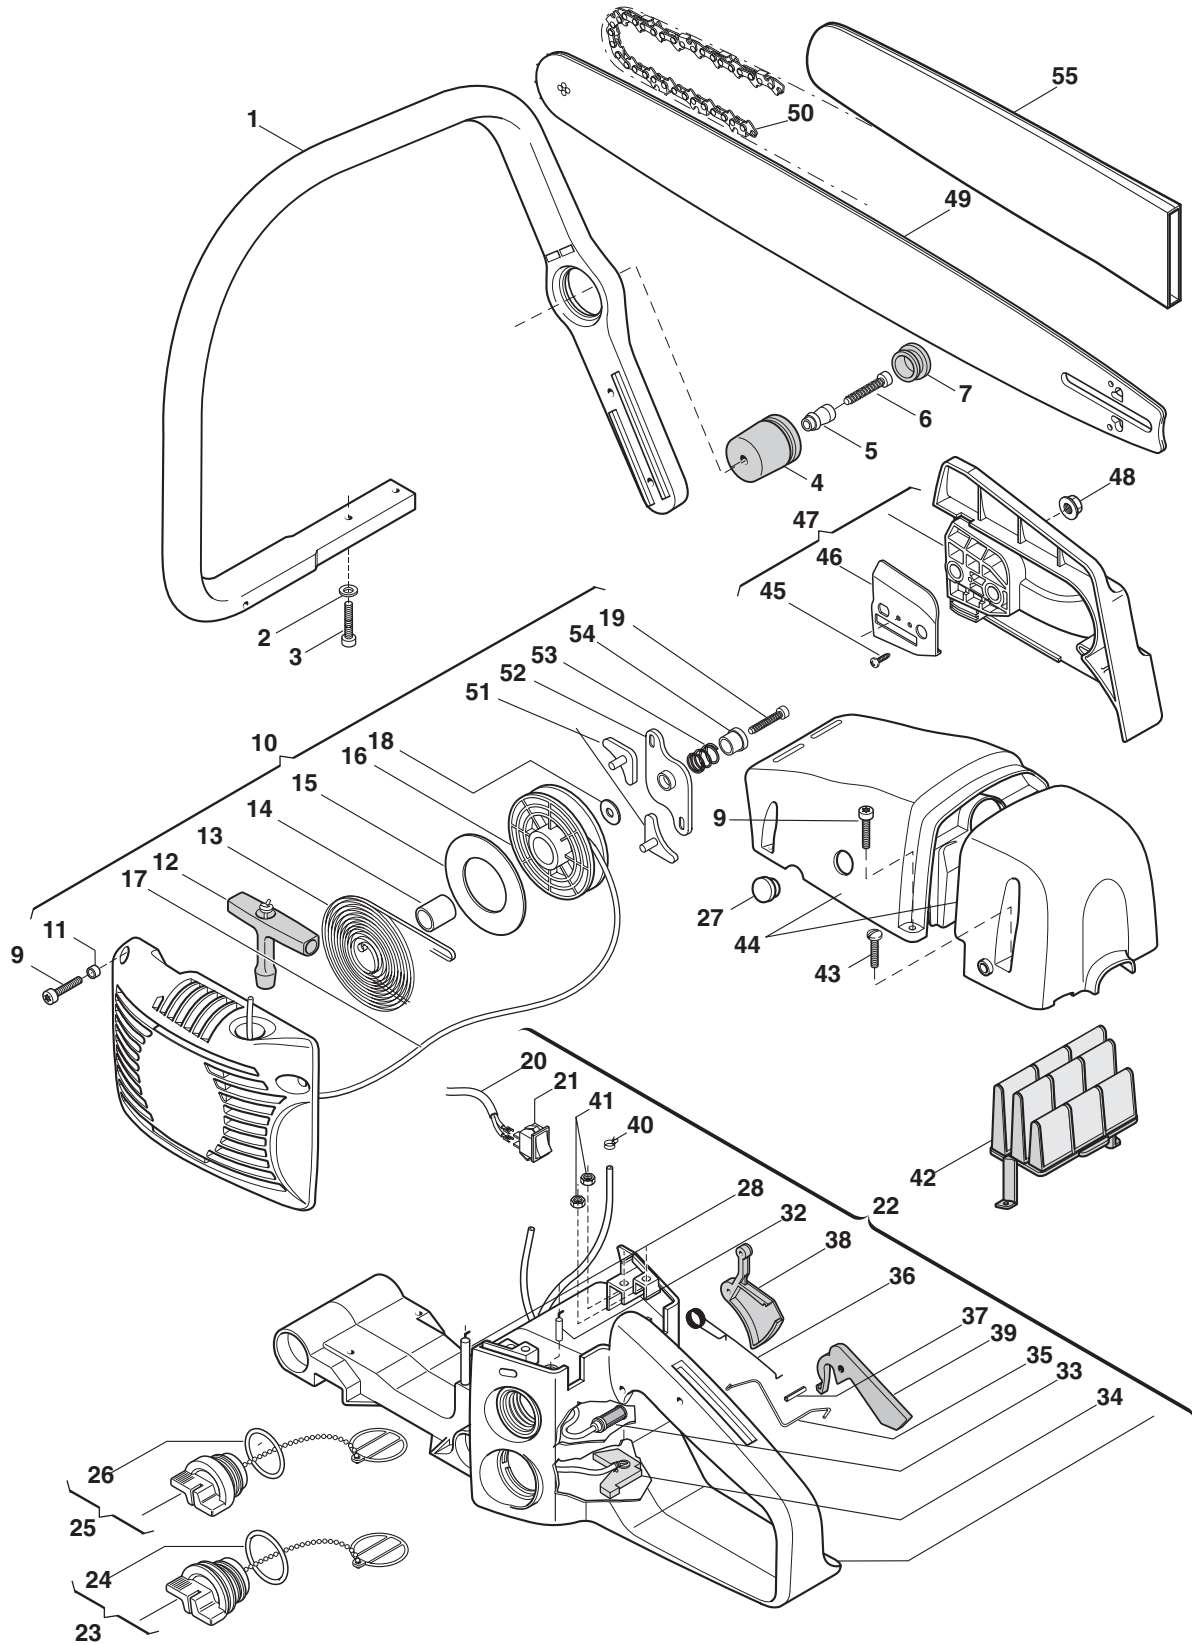

POS.	CODE	Q.TY	DESCRIZIONE	DESCRIPTION	DESCRIPTION	BESCHREIBUNG	REMARKS
1	4562397	1	CORRIMANO	HANDLE	MAIN-COURANTE	HANDLAUF	
2	2312090	10	ROSETTA	WASHER	RONDELLE	SCHEIBE	
3	2123030	4	VITE	SCREW	VIS	SCHRAUBE	
4	3744250	5	GOMMINO ANTIVIBRANTE	SHOCK ABSORBER	CAOUTCHOUC ANTIVIBRATIONS	SCHWINGUNGSDÄMPFER	
5	3642680	5	BOCCOLA PER GOMMINO ANTIVIBRANTE	BUSHING	DOUILLE POUR CAOUT. ANTIVIB.	BÜCHSE	
6	2135030	7	VITE	SCREW	VIS	SCHRAUBE	
7	3749837	5	TAPPO GOMMINO ANTIVIB.	CAP	BOUCHON CAOUT. ANTIVIB.	DECKEL	
9	2135040	9	VITE	SCREW	VIS	SCHRAUBE	
10	4252730	1	ASS. AVV. GIALLO (INCL. 11÷19,51÷54)	STARTER ASSY YELLOW	DÉMARREUR JAUNE	STARTER GELB	
-	4252176	1	ASS. AVV. ARANCIO (INCL. 11÷19,51÷54)	STARTER ASSY ORANGE	DÉMARREUR ORANGE	STARTER ORANGE	
11	2382250	4	DISTANZIALE	BUSHING	ENTRETOISE	DISTANZSTÜCK	
12	3749437	1	IMPUGNATURA AVVIAMENTO	STARTER HANDLE	POIGNÉE DÉMARRAGE	GRIFF STARTER	
13	4611480	1	MOLLA AVVIAMENTO	STARTER SPRING	RESSORT DÉMARRAGE	FEDER STARTER	
14	3623510	1	BOCCOLA	BUSHING	DOUILLE	BÜCHSE	
15	3723640	1	DISCO MOLLA AVVIAMENTO	DISC	DISQUE RESSORT DÉMARRAGE	SCHEIBE FEDER STARTER	
16	4563040	1	PULEGGIA AVVIAMENTO	STARTER PULLEY	POULIE DÉMARRAGE	RIEMENSCHLEIBE STARTER	
17	3784010	1	FUNE AVVIAMENTO	STARTER CORD	CÂBLE DÉMARRAGE	SEIL STARTER	
18	3613420	1	ROSETTA	WASHER	RONDELLE	SCHEIBE	
19	2123030	1	VITE	SCREW	VIS	SCHRAUBE	
20	8211060	1	CAVI STOP CON GUAINA	GROUND TERMINAL ASSY	CÂBLE ARRÊT AVEC GAINÉ	KABEL MIT MANTEL	
21	3210970	1	INTERRUTTORE STOP	STOP SWITCH	INTERRUPTEUR D'ARRÊT	STOP-SCHALTER	
22	83300004/0	1	ASS. IMPUGNAT. (INCL. 23÷39)	HANDLE ASSY	POINGÉE	SETZ GRIFF	
23	4250950	1	ASS. TAPPO MISCELA (INCL. 24)	FUEL CAP ASSY (INCL. 24)	BOUCHON MÉLANGE (INCL. 24)	SET DECKEL TREIBSTOFF	
24	3721300	1	ANELLO OR	OR RING	JOINT OR	OR-DUCHTUNG	
25	4250960	1	ASS. TAPPO OLIO (INCL. 26)	OIL CAP ASSY (INCL. 26)	BOUCHON HUILE (INCL. 26)	SET ÖLDECKEL	
26	3721330	1	ANELLO OR	OR RING	JOINT OR	OR-DICHTUNG	
27	3750550	1	TAPPO FORO COPRILINDRO GIALLO	CAP YELLOW	BOUCHON JAUNE	SET GELB	
-	3750555	1	TAPPO FORO COPRILINDRO ARANCIO	CAP ORANGE	BOUCHON ORANGE	SET ORANGE	
28	4253580	1	ASS. TUBO SFIATO MISCELA	FUEL TUBE ASSY	TUYAU ÉVENT MÉLANGE	LÜFTUNGSRÖHR TREIBSTOFF	
32	4253690	1	ASS. TUBO SFIATO OLIO	OIL TUBE ASSY	TUYAU ÉVENT HUILE	LÜFTUNGSRÖHR ÖL	
33	8782880	1	ASS. PESCANTE OLIO	OIL FILTER ASSY	PLONGEUR HUILE	ZUFÜHRLEITUNG ÖL	
34	8782870	1	ASS. PESCANTE MISCELA	INTAKE FILTER ASSY	PLONGEUR MÉLANGE	ZUFÜHRLEITUNG TREIBSTOFF	
35	3655290	1	TIRANTE ACCELERATORE	THROTTLE ROD	TIGE ACCÉLÉRATEUR	SPANNSTIFT GASHEBEL	
36	3654180	1	MOLLA PER LEVE ACCEL.-SIC.	SPRING	RESSORT LEVIER ACCÉL.-SIC.	FEDER GAS-/SICHERHEITSH.	
37	3314140	2	SPINA	PIN	CHEVILLE	STIFT	
38	3743387	1	LEVA ACCELERATORE	THROTTLE LEVER	LEVIER ACCÉLÉRATEUR	GASHEBEL	
39	3743397	1	LEVA DI SICUREZZA	SAFETY LEVER	LEVIER DE SÉCURITÉ	SICHERHEITSHEBEL	
40	3320170	1	FASCETTA X TUBO OLIO	CLAMP	COLLIER POUR TUYAU HUILE	SHELLE F. ÖLLEITUNG	
41	2412030	4	DADO	NUT	ECROU	MUTTER	
42	3781590	1	FILTRO ARIA	AIR FILTER	FILTRE À AIR	LUFTFILTER	
43	2653190	2	VITE FISSAGGIO COPRIFILTRO	SCREW	VIS FIXATION COUVER-FILTRE	SCHRAUBE FILTERABD.	
44	8563500/1	1	ASS. COPRIFILTRO E COPRILINDRO GIALLO	FILTER COVER YELLOW	COUV.-FILTRE/CYLINDRE JAUNE	FILTER-/ZYLINDERABD. GELB