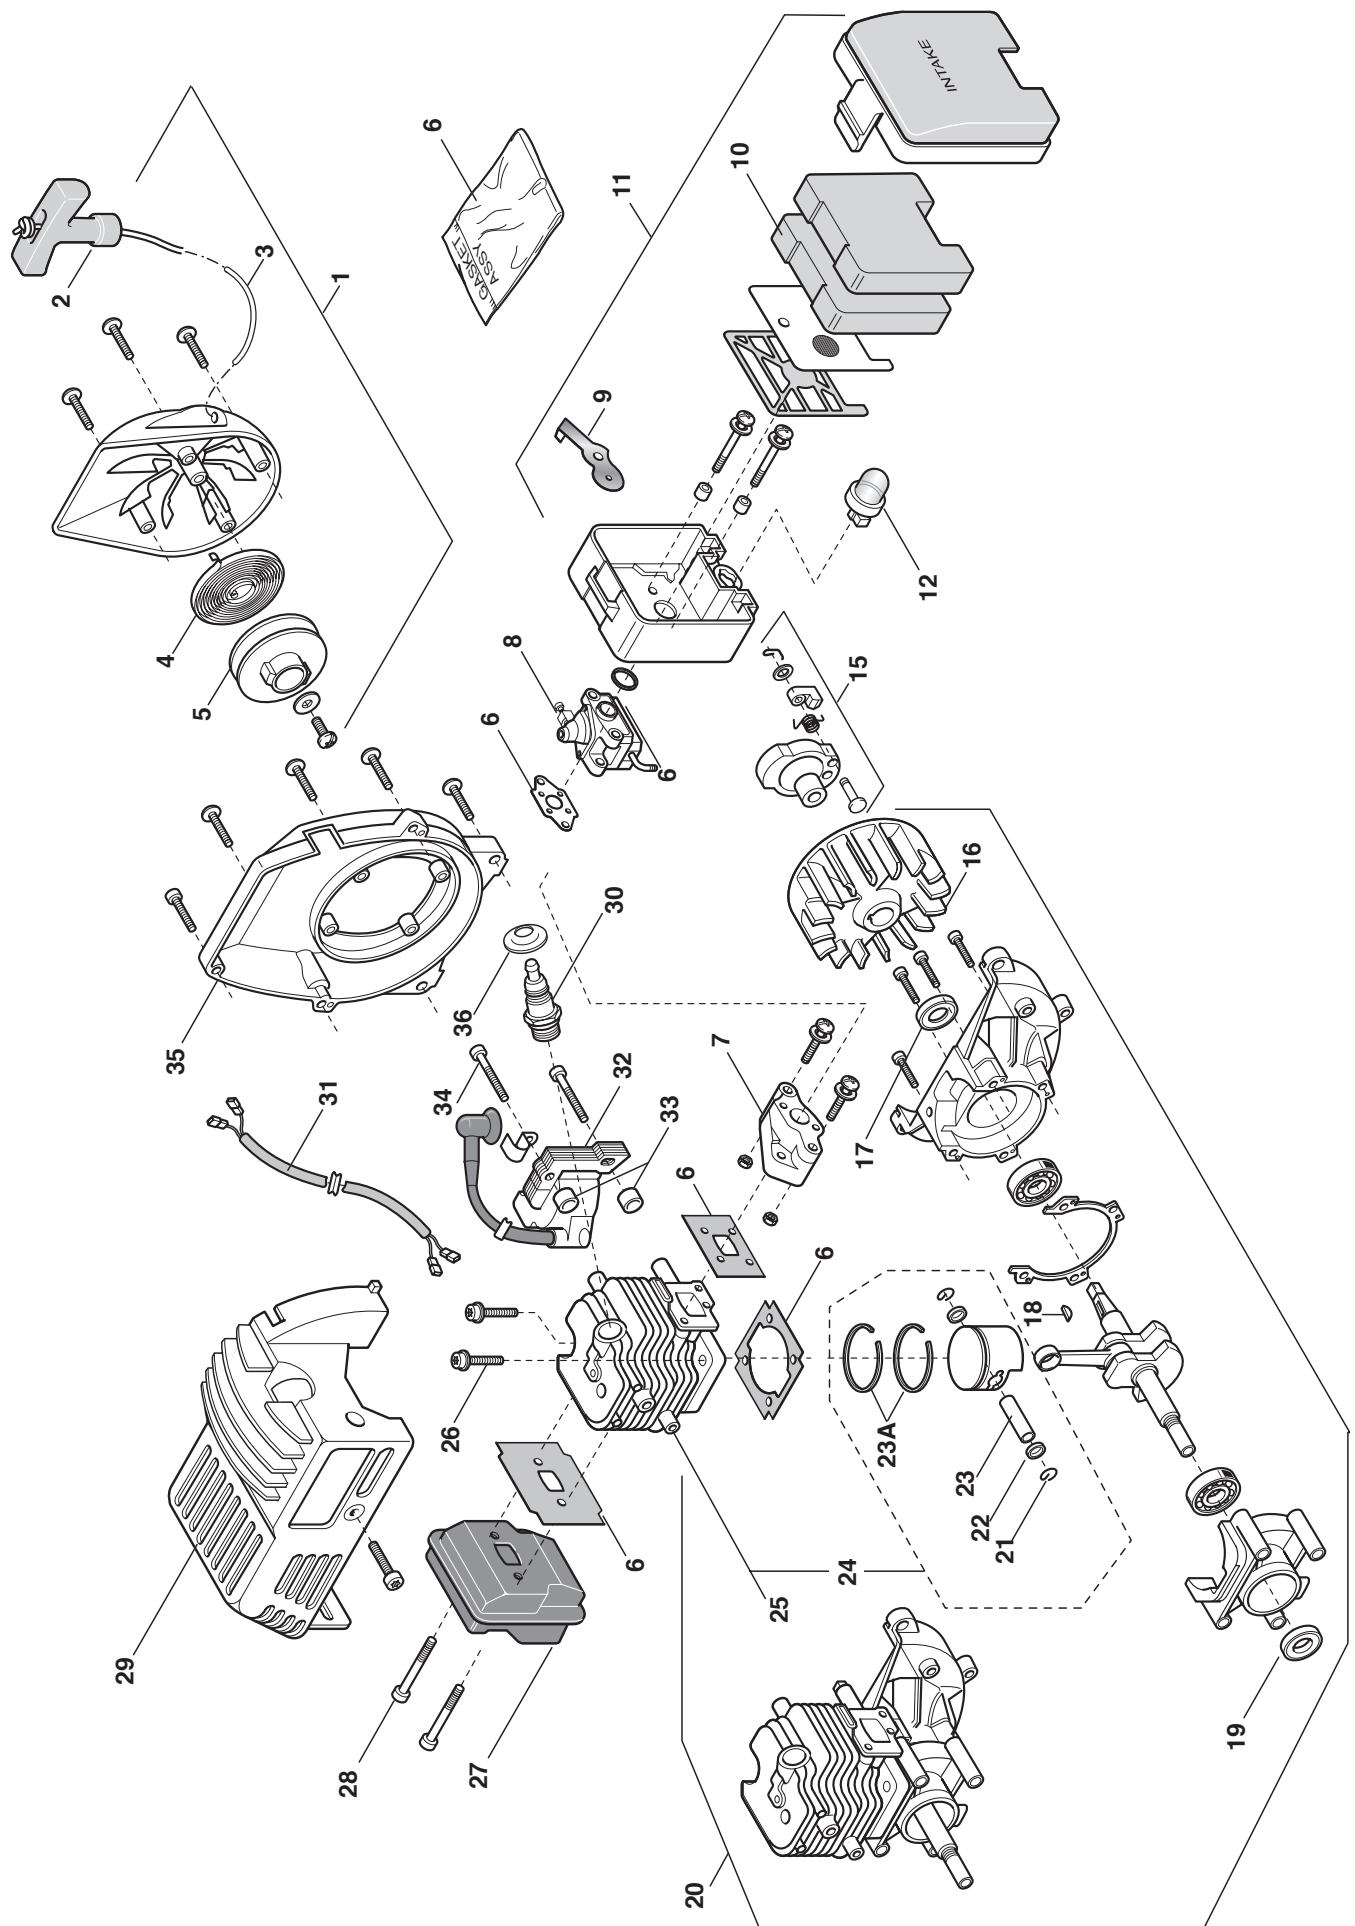

# Mod. GD220-TR22-TR22CX-BC210CX-G230-TB23CX-BC220CX

N°	Codice Code	Q.tà Q.ty	Descrizione	Description
1	6980231	1	Ass.avviatore grigio	Starter grey ass'y
2	6980232	1	Manettino avviatore	Handle, starter
3	6980233	1	Fune avv.to	Rope, starter
4	6980234	1	Molla avviamento	Spring
5	6980235	1	Puleggia avviamento	Pulley
6	6980236	1	Ass. guarnizioni	Gasket ass' y
7	6980237	1	Collettore aspirazione	Carb base
8	6980238	1	Carburatore	Carburetor
9	6980239	1	Leva aria	Baffleplate
10	6980240	2	Filtro aria in spugna	Filter
11	6980241	1	Ass. filtro aria	Air filter ass'y
12	6980242	1	Ass. primer	Primer, remote
15	6980270	1	Ass. coppetta aggancio avv.to	Adjustment nut
16	6980246	1	Volano di raffreddamento	Fly wheel
17	6980247	1	Anello di tenuta	Seal, foam
18	6980248	1	Chiavetta Vol.no	Woodruff key
19	6980249	1	Anello di tenuta	Seal, foam
20	6980250	1	Short block motore	Short block engine
21	6980251	2	Fermo spinotto	Washer, piston pin
22	6980252	2	Guarnizione fermo	Gaket
23	6980253	1	Spinotto	Piston pin
23A	6980266	2	Fascia elastica	Piston ring
24	6980254	1	Ass. pistone	Piston ass' y
25	6980255	1	Ass. cilindro - pistone	Cylinder - piston ass'y
26	6980256	2	Vite fis. cilindro	Screw
27	6980257	1	Silenziatore	Muffler
28	6980258	2	Vite fis. silenziatore	Screw
29	6980259	1	Cuffia copricilindro	Shield
30	3210024	1	Candela	Spark plug
31	6980260	1	Cavi massa	Wires
32	6980261	1	Ass. bobina elettronica	Ignition ass'y
33	6980262	2	Distanziale isolatore	Gasket, isolator
34	6980263	2	Vite fis. bobina	Screw
35	6980264	1	Coperchio ventilatore	Cover
36	6980265	1	Protezione candela	Cover, spark plug