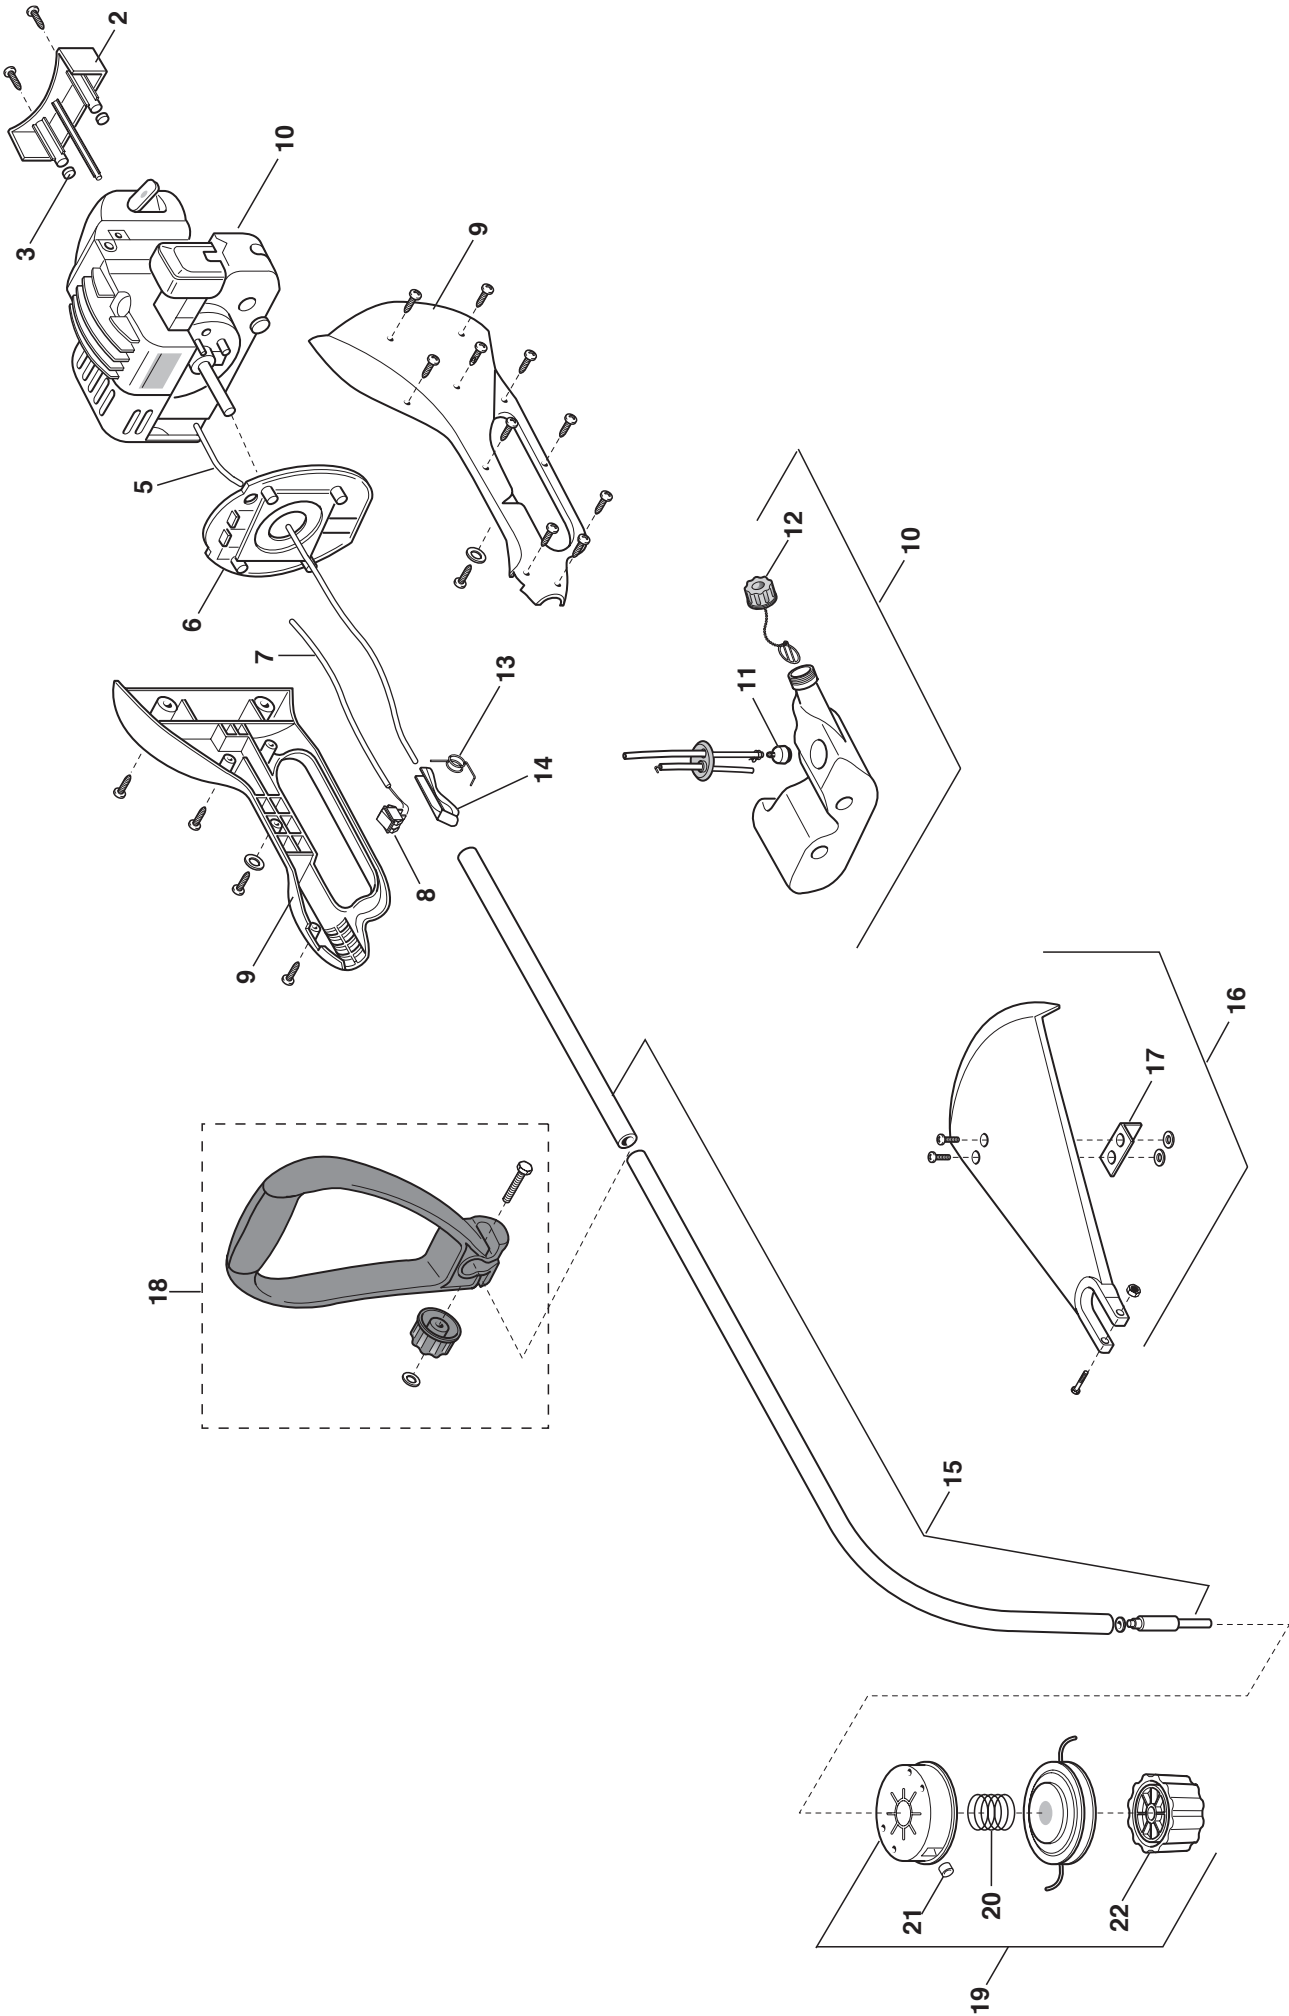

Mod. GD220

N°	Codice Code	Q.tà Q.ty	Descrizione	Description
2	6980200	1	Piastrina di fissaggio	Fixed plate
3	6980201	4	Isolanti	Isolator
4	6980230	1	Ass. motore	Eng ass'y
5	6980203	1	Cavo acceleratore	Throttle cable
6	6980204	1	Supporto	Cover
7	6980205	1	Cavo massa	Wire
8	6980206	1	Interruttore	Switch
9	6980207	1	Ass. carter dx+sx verde	Housing ass'y green
9	6980268	1	Ass. carter dx+sx giallo	Housing ass'y yellow
10	6980208/11	1	Ass. serbatoio mix.	Kit fuel tank
11	6980209	1	Pescante miscela	Pickup-fuel
12	6980210	1	Ass. tappo miscela	Cap ass'y,fuel tank
13	6980211	1	Molla	Spring
14	6980212	1	Leva acceleratore	Trigger
15	6980213	1	Ass. Tubo e albero flex.	Shaft and flex ass' y
16	6980214	1	Ass. parasassi	Shield ass'y
17	6980215	1	Lamierino tagliafilo	Kit, knife
18	6980112	1	Ass. impugnatura ant.	Handle ass'y
19	6980120	1	Ass. Testina JF Tap&Go	Cutting line ass'y
20	6980118	1	Molla testina	Spring
21	6980119	2	Boccola passafilo JF	Inlet
22	6980117	1	Ass.pomello	Knob ass'y

N°	Codice Code	Q.tà Q.ty	Descrizione	Description