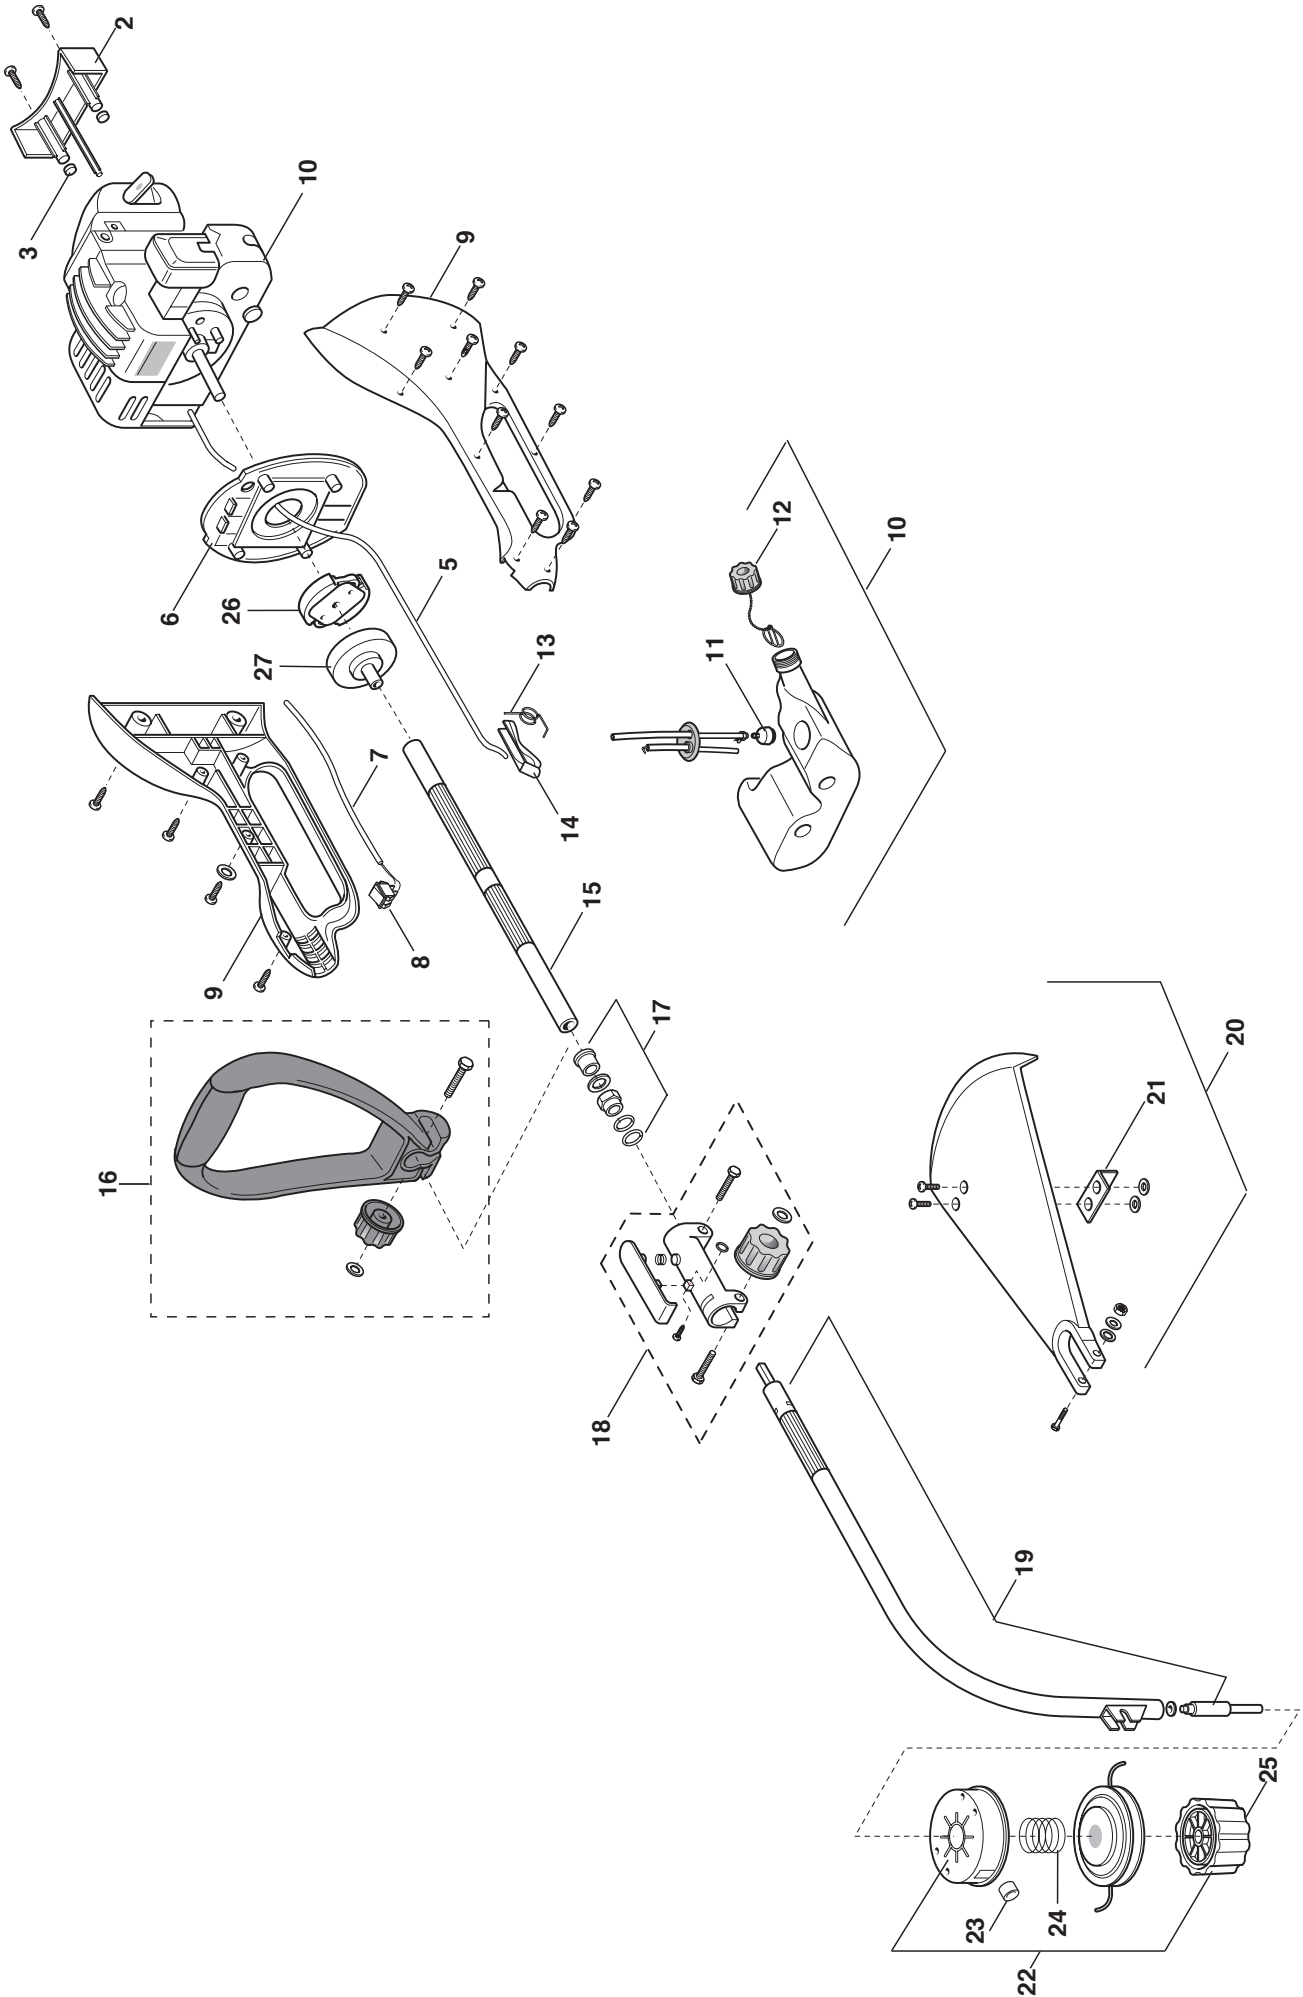

Mod. TR22CX

N°	Codice Code	Q.tà Q.ty	Descrizione	Description
2	6980200	1	Piastrina di fissaggio	Fixed plate
3	6980201	4	Isolanti	Isolator
5	6980217	1	Cavo acceleratore	Thorttle cable
6	6980204	1	Supporto	Cover
7	6980205	1	Cavo massa	Wire
8	6980206	1	Interruttore	Switch
9	6980218	1	Ass. carter dx.+sx giallo	Housing ass' y yellow
9	6980269	1	Ass. carter dx.+sx rosso	Housing ass' y red
10	6980208/1	1	Ass. serbatoio miscela	Fuel tank ass'y
11	6980209	1	Pescante miscela	Pickup-fuel
12	6980210	1	Ass. tappo miscela	Cap ass'y, fuel tank
13	6980211	1	Molla	Spring
14	6980212	1	Leva acceleratore	Trigger
15	6980219	1	Ass. tubo e albero superiore	Rear shaft +flexible ass'y
16	6980112	1	Ass. impugnatura ant.	Handle ass' y
17	6980220	1	Raccordo albero flex	Shafting - sleeve ass'y
18	6980221	1	Giunto di conessione	Joint chair ass'y
19	6980222	1	Ass. tubo e albero inferiore	Front shaft + flexible ass'y
20	6980214	1	Ass. parasassi	Shield ass'y
21	6980215	1	Lamierino tagliafilo	Kit, knife
22	6980120	1	Ass. testina JF Tap&Go	Cutting line ass'y
23	6980119	2	Boccola passafilo JF	Inlet
24	6980118	1	Molla testina	Spring
25	6980117	1	Ass. pomello	Knob ass'y
26	6980224	1	Kit Frizione	Kit ass'y, clutch
27	6980225	1	Kit Campana frizione	Drum ass'y, clutch

N°	Codice Code	Q.tà Q.ty	Descrizione	Description