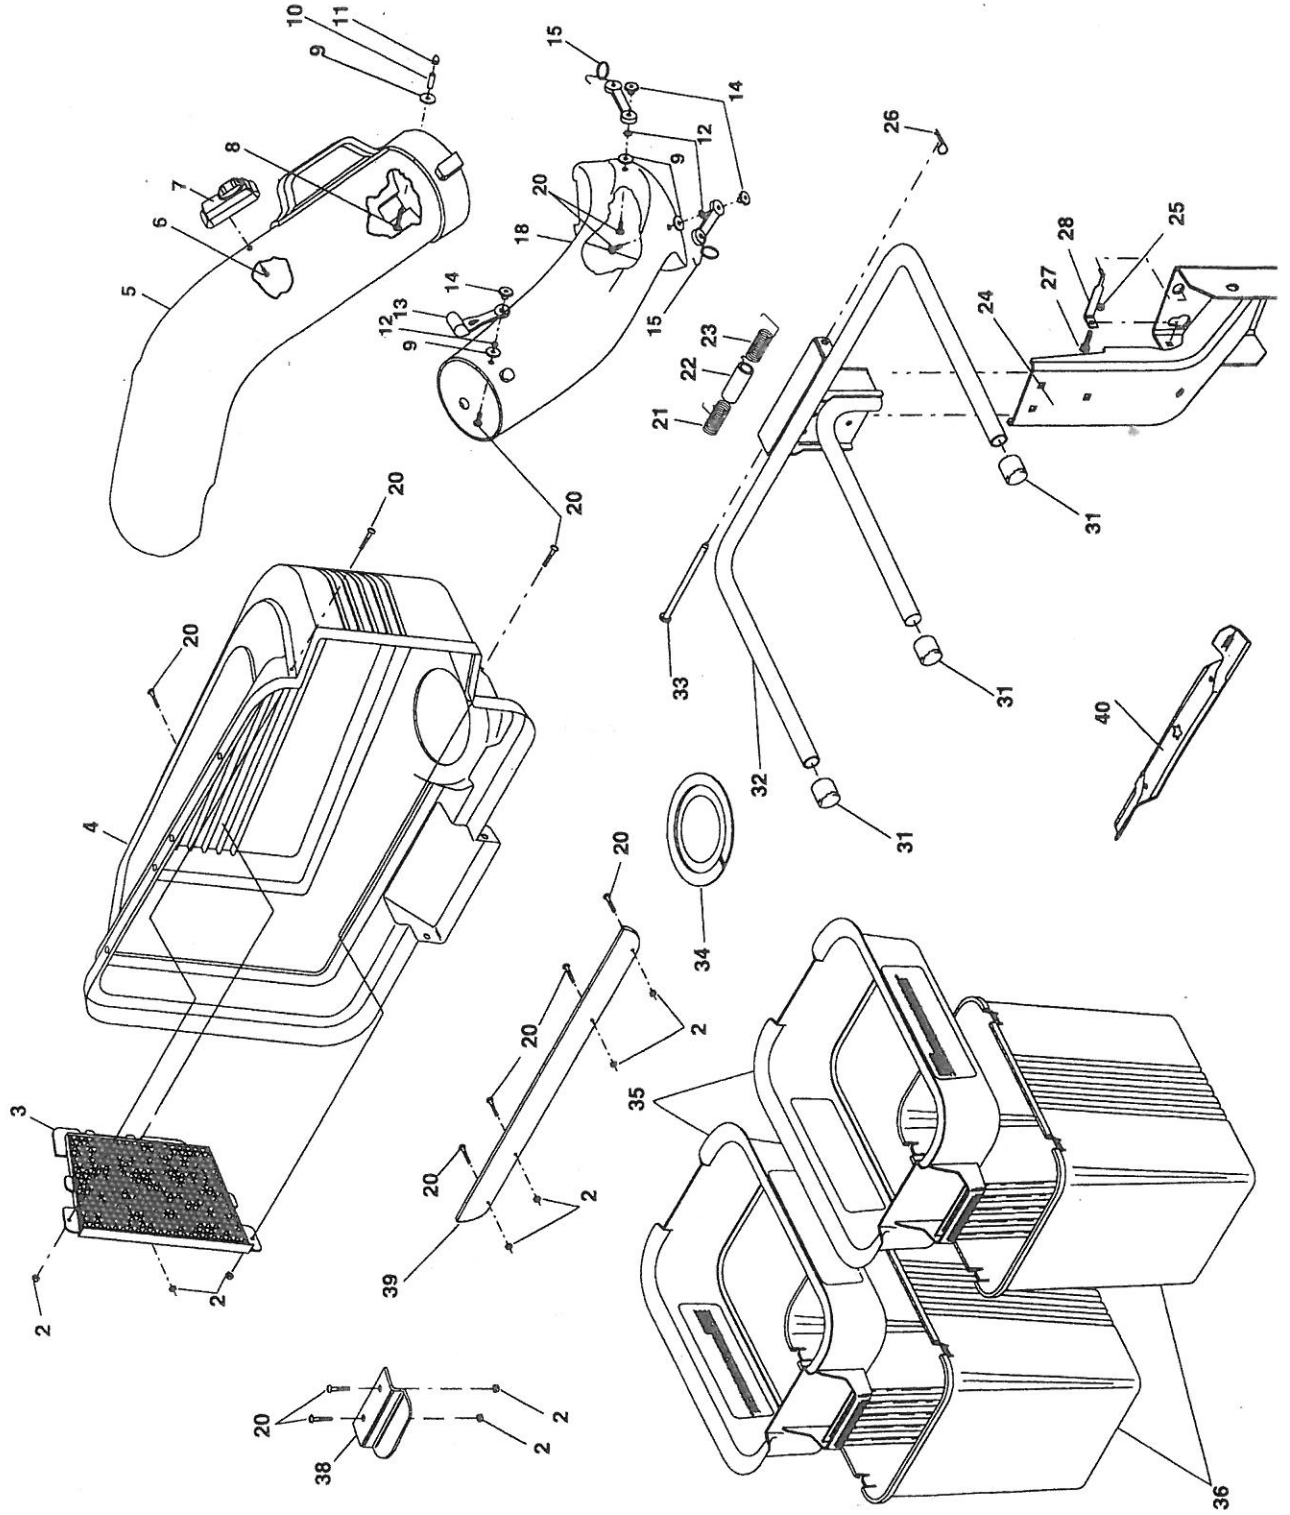

# REPAIR PARTS / PIÈCES DE RECHANGE

GRASS CATCHER - NUMBER QCT97 (96072000100)  
 RAMASSE-HERBE - NUMÉRO QCT97 (96072000100)

KEY NO.	PART NO.	DESCRIPTION	DESCRIPTION	KEY NO.	PART NO.	DESCRIPTION	DESCRIPTION
2	532069180	Nut, Crownlock #10-24	Écrou auto-serrant #10-24	21	532132796	Spring, Cover L.H. (black)	Ressort de couvercle C.G.
3	532127533	Screen, Cover	Grillage de couvercle	22	532133235	Spacer, Cover	Entretoise de couvercle
4	532171061	Cover Asm.(Incl. 3,38,39)	Couvercle Ens. (Y compris 3,38,39)	23	532132983	Spring, Cover R.H. (gray)	Ressort de couvercle C.D.
5	532126840	Chute, Upper	Glissière supérieure	24	532180923	Support Assembly	Ensemble du support
6	818021008	Screw, Special	Vis spéciale	25	873800400	Locknut 1/4-20	Écrou frein
7	532130933	Full Bag Indicator	Indicateur de sac de déchargement	26	532124670	Spring, Retainer	Ressort de retenue
8	532087175	Screw, #10-24 x 1-1/8	Vis #10-24 x 1-1/8	27	872140405	Bolt	Boulon
9	819061216	Washer 3/16x3/4x16 Ga.	Rondelle 3/16x3/4x16 Ja.	28	532179745	Bracket, Stop	Support
10	532007206	Spacer, Split	Entretoise fendue	31	532174083	Plug, Tubing End	Chapeau de l'extrémité de tuyau
11	532060867	Nut, Acorn #10-24	Écrou borgne #10-24	32	532179746	Bagger, Frame	Cadre de ramasse-herbe
12	810071000	Washer, lock	Rondelle frein	33	532192786	Pin, Hinge	Goupille de charnière
13	532109808	Latch, Chute	Loquet de glissière	34	532127534	Gasket, Cover	Garniture de couvercle
14	532125004	Nut, Weld	Axe du loquet	35	532183286	Container, Top	Conteneur supérieur
15	532160793	Latch Assembly, Hook	Crochet de loquet	36	532129586	Container, Bottom	Conteneur inférieur
18	532192574	Chute, Lower	Glissière inférieure	38	532130895	Latch Handle, Cover	Poignée de loquet de couvercle
20	871081010	Screw #10-24 x 5/8	Vis #10-24 x 5/8	39	532155042	Strip, Reinforcement	Bande
				40	532138497	Blade, High Lift	Lame
				—	532194234	Owner's Manual	Manuel du propriétaire