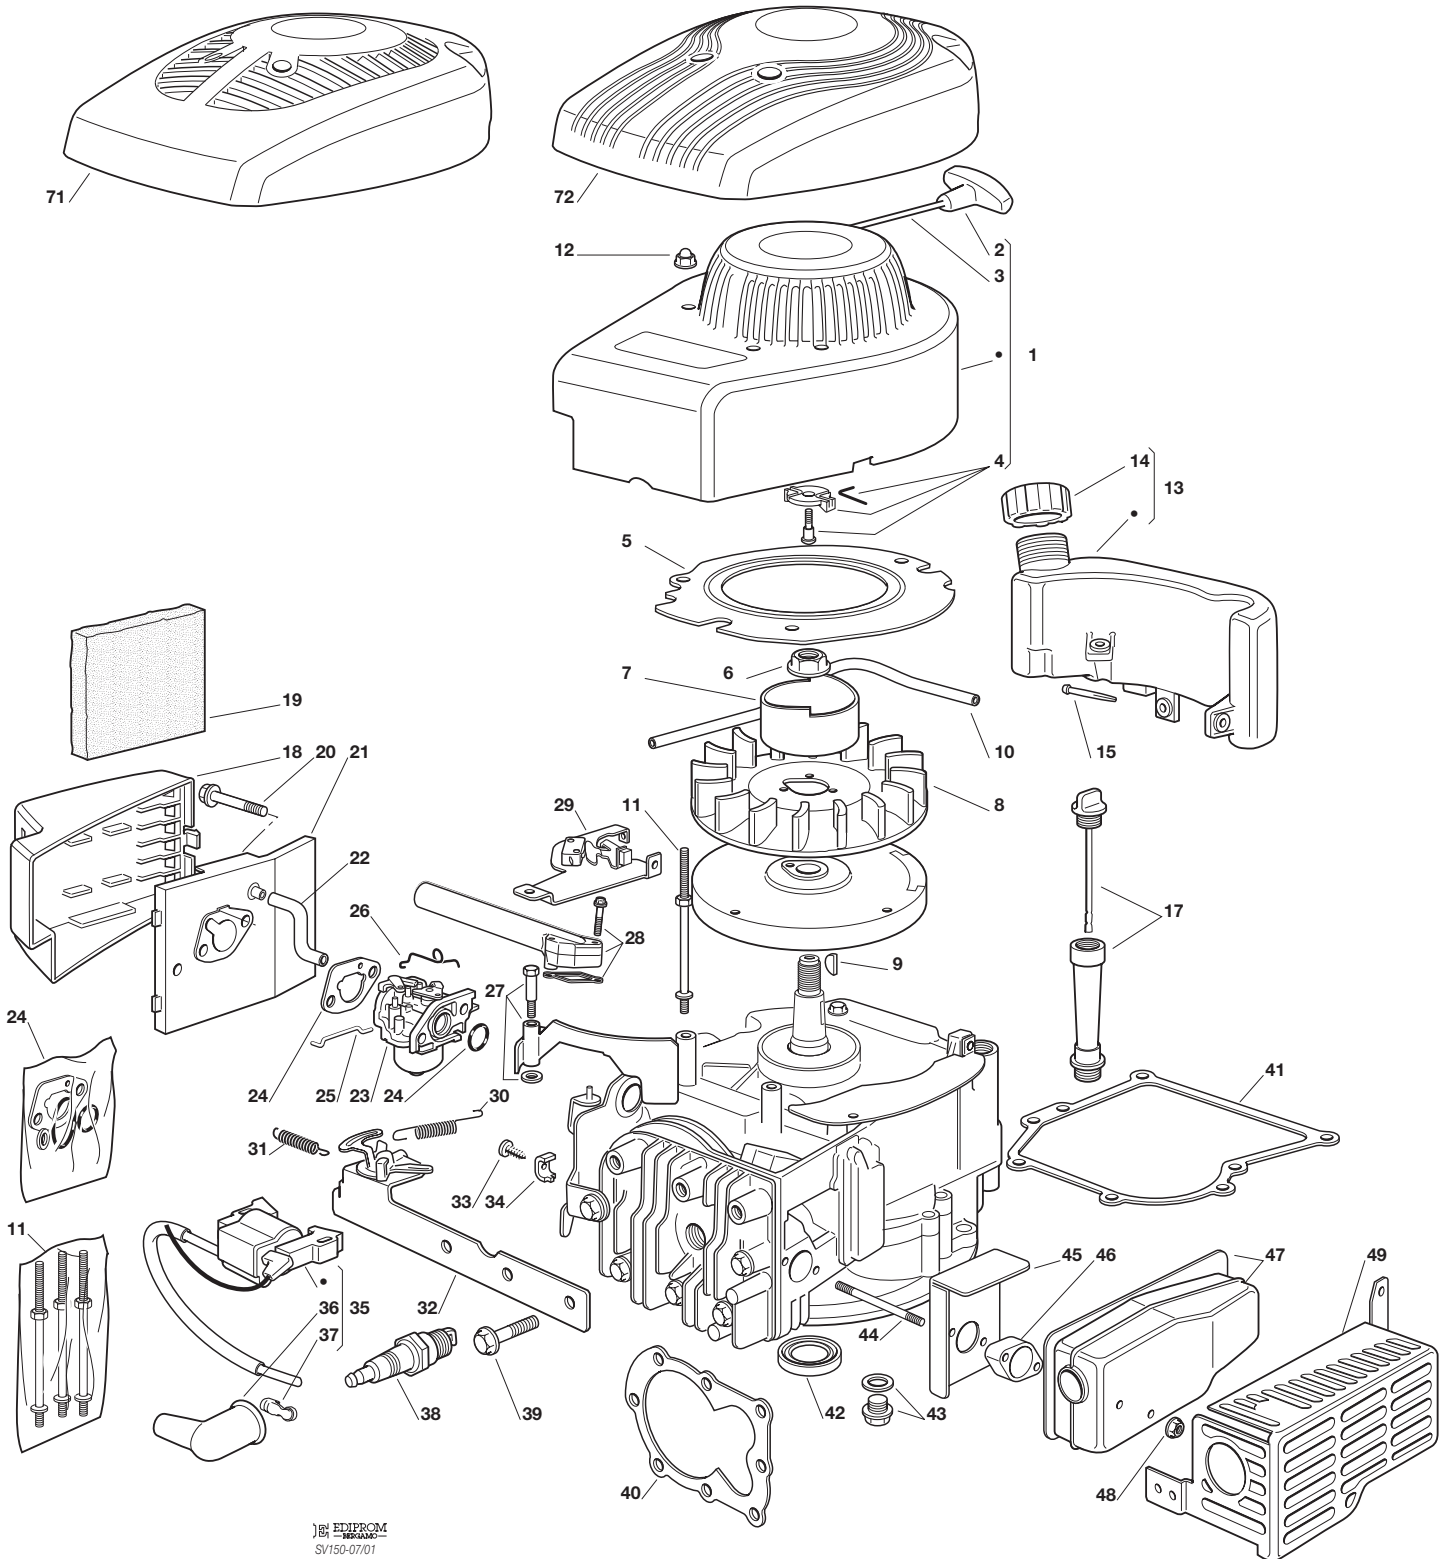

Genuine Spare Parts

EDIPROM
SV150-07/01

N.	CODE	Q.TY	DESCRIZIONE	DESCRIPTION	DESCRIPTION	BESCHREIBUNG
1	18550139/0	1	ASS. CAPPOTTINA AVVIAMENTO	STARTER ASSY	CAPOTE DEMARRAGE	GESAMTANSICHT VERKLEIDUNG, ANLASSER
2	18550052/0	1	MANIGLIA AVVIATORE	STARTER HANDLE	POIGNEE DEMARREUR	ANLASSERGRIFF
3	18550053/0	1	FUNE AVVIAMENTO	STARTER CORD	CÂBLE DÉMARRAGE	SEIL STARTER
4	18550004/1	1	KIT AGGANCI AVVIATORE	STARTER PAWL SET	KIT ACCROCHAGE DEMARREUR	ANLASSER-EINSPANNSATZ
5	18550138/0	1	DEFLETTORE	DEFLECTOR	DEFLECTEUR	ABWEISER
6	18550056/0	1	DADO	NUT	ECROU	MUTTER
7	18550140/0	1	COPPA AVVIAMENTO	STARTER CUP	COUPE DÉMARREUR	STARTERGEHÄUSE
8	18550154/0	1	VENTOLA	IMPELLER	VENTILATEUR	GEBLÄSE
9	18550197/0	1	LINGUETTA PER VOLANO	FLYWHEEL KEY	LANGUETTE POUR VOLANT	LASCHE F. SCHWUNGRAD
10	18550005/0	1	CONDOTTO COMBUSTIBILE	FUEL HOSE	CONDUITE COMBUSTIBLE	KRAFTSTOFFLEITUNG
11	18550142/0	1	KIT VITI FISSAGGIO CAPPOTTINA	SCREW SET	KIT VIS FIXAGE CAPOTE	SATZ BEFESTIGUNGSSCHRAUBEN
12	18550007/0	3	DADO	NUT	ECROU	MUTTER
13	18550143/0	1	SERBATOIO	TANK	RESERVOIR	TANK
14	18550001/0	1	TAPPO SERBATOIO	FUEL CAP	BOUCHON RESERVOIR	TANKEINFÜLLSTOPFEN
15	18550141/0	1	FILTRO CARBURANTE	SCREEN	FILTRE CARBURANT	TREIBSTOFFFILTER
17	18550008/0	1	ASSIEME TUBO LIVELLO OLIO	DIPSTICK ASSY	ENSEMBLE TUYAU NIVEAU HUILE	GESAMTANSICHT ÖLSTANDROHR
18	18550133/0	1	COPERCHIO FILTRO ARIA	AIR CLEANER COVER	COUVERCLE FILTRE AIR	LUFTFILTERDECKEL
19	18550011/0	1	ELEMENTO FILTRANTE	AIR FILTER	ELEMENT FILTRANT	FILTERELEMENT
20	18550010/0	2	VITE	SCREW	VIS	SCHRAUBE
21	18550125/1	1	BASE FILTRO ARIA	AIR CLEANER BASE	BASE FILTRE AIR	LUFTFILTERBASIS
22	18550013/0	1	TUBO SFIATO	BREATHER TUBE	TUYAU SOUPIRAIL	ENTLÜFTERROHR
23	18550016/0	1	CARBURATORE	CARBURETTOR ASSY	CARBURATEUR	VERGASER
24	18550019/0	1	KIT GUARNIZIONI CARBURATORE	CARBURETTOR GASKET SET	KIT GARNITURES CARBURATEUR	SATZ DICHTUNGEN FÜR VERGASER
25	18550017/0	1	TIRANTE REGOLATORE	GOVERNOR LINK	TIRANT REGULATEUR	REGLERZUGSTANGE
26	18550018/0	1	TIRANTE CARBURATORE	CHOKE LEVER	TIRANT CARBURATEUR	VERGASERZUGSTANGE
27	18550020/0	1	KIT LAMELLA REGOLATORE	AIR VANE SET	KIT LAMELLE REGULATEUR	SATZ REGLERLAMELLEN
28	18550129/0	1	ASS. COLLETTORE ASPIRAZIONE	INTAKE MANIFOLD ASSY	COLLECTEUR ASPIRATION	KOLLEKTOR ANSAUGUNG
29	18550021/0	1	FRENO	BRAKE	FREIN	BREMSE
30	18550015/0	1	MOLLA REGOLATORE	GOVERNOR SPRING	RESSORT REGULATEUR	REGLERFEDER
31	18550029/0	1	MOLLA	LINKING SPRING	RESSORT	FEDER
32	18550014/1	1	STAFFA CAVO ACCELERATORE	CONTROL BRACKET	BRIDE CABLE ACCELERATEUR	BEFESTIGUNGSBÜGEL
33	18550023/0	1	VITE	SCREW	VIS	SCHRAUBE
34	18550022/0	1	FERMAGLIO CAVO	CASING CLAMP	BOUCLE CABLE	KABELKLEMME
35	18550126/0	1	BOBINA ACCENSIONE	MAGNETO ARMATURE	BOBINE D'ALLUMAGE	ZÜNDSPULE
36	18550127/0	1	CAPPUCCIO CANDELA	SPARK PLUG ELBOW COVER	CAPUCHON BOUGIE	ZÜNDKERZENKAPPE
37	18550071/0	1	TERMINALE FILO CANDELA	SPARK PLUG TERMINAL	BORNE FIL BOUGIE	DRAHTENDE ZÜNDKERZE
38	18550134/0	1	CANDELA	SPARK PLUG	BOUGIE	ZÜNDKERZE
39	18550128/0	8	VITE	SCREW	VIS	SCHRAUBE
40	18550026/0	1	GUARNIZIONE TESTA CILINDRO	CYLINDER HEAD GASKET	GARNITURE TETE CYLINDRE	ZYLINDERKOPFDICHTUNG
41	18550130/0	1	GUARNIZIONE CARTER MOTORE	CRANKCASE GASKET	GARNITURE CARTER	GEHÄUSEDICHTUNG
42	18550131/0	1	ANELLO DI TENUTA	SEAL RING	ANNEAU DE TENUE	DICHTRING
43	18550155/0	1	ASS. TAPPO OLIO	OIL CAP	BOUCHON HUILE	SATZ ÖLSTOPFEN
44	18550027/0	2	PRIGIONIERO	DOUBLE-SCREW BOLT	PRISONNIER	STIFTSCHRAUBE
45	18550028/0	1	GUARNIZIONE SILENZIATORE	GASKET, MUFFLER	GARNITURE SILENCIEUX	SCHALLDÄMPFERDICHTUNG
46	18550030/0	1	DISTANZIALE SILENZIATORE	SPACER, MUFFLER	ENTRETOISE SILENCIEUX	SCHALLDÄMPFERDISTANZSTÜCK
47	18550031/0	1	SILENZIATORE	MUFFLER	SILENCIEUX	SCHALLDÄMPFER
48	18550032/0	2	DADO	NUT	ECROU	MUTTER
49	18550033/0	1	PROTEZIONE SILENZIATORE	MUFFLER GUARD	PROTECTION SILENCIEUX	SCHALLDÄMPFERSCHUTZ
71	22055436/0	1	CAPPOTTINA	COVER	CAPOT	HAUBE
72	22055437/0	1	CAPPOTTINA	COVER	CAPOT	HAUBE
-	18550157/0	1	MOTORE M150 ASSEMBLATO (COMPRENDE 1 ÷ 49)	M150 ENGINE ASSEMBLED (INCLUDING 1 ÷ 49)	MOTEUR M150 COMPLETE (COMPRENANT 1 ÷ 49)	MOTOR M150 KOMPLETT (MITGELIEFERTEN 1 ÷ 49)