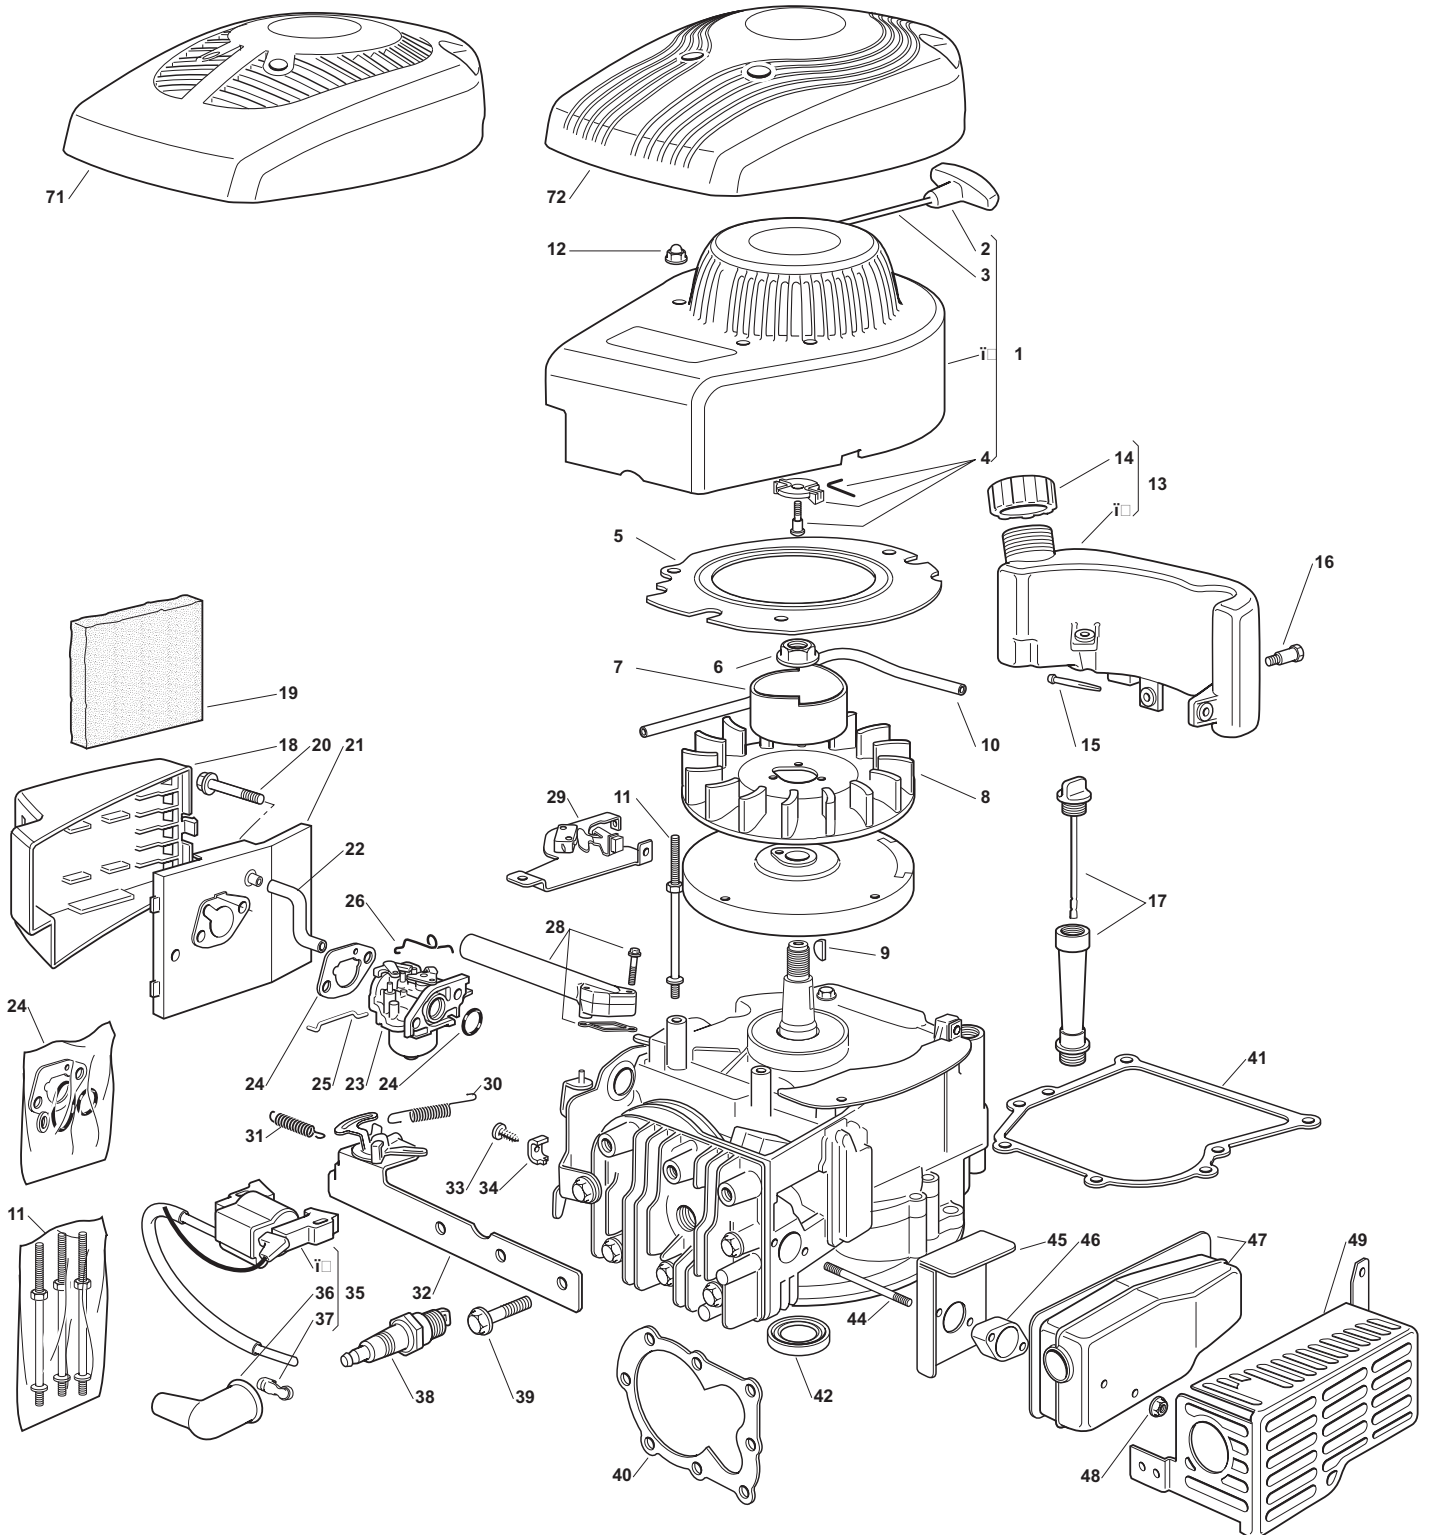

Genuine Spare Parts

SV150M

150 cc

2008

101.0

1 / 2

N.	CODE	Q.TY	DESCRIZIONE	DESCRIPTION	DESCRIPTION	BESCHREIBUNG
1	118550139/1	1	ASS. CAPPOTTINA AVVIAMENTO	STARTER ASSY	CAPOTE DEMARRAGE	GESAMTANSICHT VERKLEIDUNG, ANLASSER
2	18550052/0	1	MANIGLIA AVVIATORE	STARTER HANDLE	POIGNEE DEMARREUR	ANLASSERGRIFF
3	18550053/0	1	FUNE AVVIAMENTO	STARTER CORD	CÂBLE DÉMARRAGE	SEIL STARTER
4	18550004/1	1	KIT AGGANCI AVVIATORE	STARTER PAWL SET	KIT ACCROCHAGE DEMARREUR	ANLASSER-EINSPANNSATZ
5	18550138/0	1	DEFLETTORE	DEFLECTOR	DEFLECTEUR	ABWEISER
6	18550056/0	1	DADO	NUT	ECROU	MUTTER
7	18550140/0	1	COPPA AVVIAMENTO	STARTER CUP	COUPE DÉMARREUR	STARTERGEHÄUSE
8	18550154/0	1	VENTOLA	IMPELLER	VENTILATEUR	GEBLÄSE
9	18550197/0	1	LINGUETTA PER VOLANO	FLYWHEEL KEY	LANGUETTE POUR VOLANT	LASCHE F. SCHWUNGRAD
10	18550005/0	1	CONDOTTO COMBUSTIBILE	FUEL HOSE	CONDUITE COMBUSTIBLE	KRAFTSTOFFLEITUNG
11	18550142/0	1	KIT VITI FISSAGGIO CAPPOTTINA	SCREW SET	KIT VIS FIXAGE CAPOTE	SATZ BEFESTIGUNGSSCHRAUBEN
12	18550007/0	3	DADO	NUT	ECROU	MUTTER
13	18550143/0	1	SERBATOIO	TANK	RESERVOIR	TANK
14	18550001/0	1	TAPPO SERBATOIO	FUEL CAP	BOUCHON RESERVOIR	TANKEINFÜLLSTOPFEN
15	18550141/0	1	FILTRO CARBURANTE	SCREEN	FILTRE CARBURANT	TREIBSTOFFFILTER
17	18550008/0	1	ASSIEME TUBO LIVELLO OLIO	DIPSTICK ASSY	ENSEMBLE TUYAU NIVEAU HUILE	GESAMTANSICHT ÖLSTANDROHR
18	18550144/0	1	COPERCHIO FILTRO ARIA	AIR CLEANER COVER	COUVERCLE FILTRE AIR	LUFTFILTERDECKEL
19	18550011/0	1	ELEMENTO FILTRANTE	AIR FILTER	ELEMENT FILTRANT	FILTERELEMENT
20	18550010/0	2	VITE	SCREW	VIS	SCHRAUBE
21	18550125/1	1	BASE FILTRO ARIA	AIR CLEANER BASE	BASE FILTRE AIR	LUFTFILTERBASIS
22	18550013/0	1	TUBO SFIATO	BREATHER TUBE	TUYAU SOUPIRAIL	ENTLÜFTERROHR
23	18550148/0	1	CARBURATORE	CARBURETTOR ASSY	CARBURATEUR	VERGASER
24	18550019/0	1	KIT GUARNIZIONI CARBURATORE	CARBURETTOR GASKET SET	KIT GARNITURES CARBURATEUR	SATZ DICHTUNGEN FÜR VERGASER
25	18550017/0	1	TIRANTE REGOLATORE	GOVERNOR LINK	TIRANT REGULATEUR	REGLERZUGSTANGE
26	18550149/0	1	TIRANTE CARBURATORE	CHOKE LEVER	TIRANT CARBURATEUR	VERGASERZUGSTANGE
28	18550129/0	1	ASS. COLLETTORE ASPIRAZIONE	INTAKE MANIFOLD ASSY	COLLECTEUR ASPIRATION	KOLLEKTOR ANSAUGUNG
29	18550021/0	1	FRENO	BRAKE	FREIN	BREMSE
30	18550151/0	1	MOLLA REGOLATORE	GOVERNOR SPRING	RESSORT REGULATEUR	REGLERFEDER
31	18550150/0	1	MOLLA	LINKING SPRING	RESSORT	FEDER
32	18550152/0	1	STAFFA CAVO ACCELERATORE	CONTROL BRACKET	BRIDE CABLE ACCELERATEUR	BEFESTIGUNGSBÜGEL
33	18550023/0	1	VITE	SCREW	VIS	SCHRAUBE
34	18550022/0	1	FERMAGLIO CAVO	CASING CLAMP	BOUCLE CABLE	KABELKLEMME
35	18550126/0	1	BOBINA ACCENSIONE	MAGNETO ARMATURE	BOBINE D'ALLUMAGE	ZÜNDSPULE
36	18550127/0	1	CAPPUCCIO CANDELA	SPARK PLUG ELBOW COVER	CAPUCHON BOUGIE	ZÜNDKERZENKAPPE
37	18550071/0	1	TERMINALE FILO CANDELA	SPARK PLUG TERMINAL	BORNE FIL BOUGIE	DRAHTENDE ZÜNDKERZE
38	18550134/0	1	CANDELA	SPARK PLUG	BOUGIE	ZÜNDKERZE
39	18550128/0	8	VITE	SCREW	VIS	SCHRAUBE
40	18550026/0	1	GUARNIZIONE TESTA CILINDRO	CYLINDER HEAD GASKET	GARNITURE TETE CYLINDRE	ZYLINDERKOPFDICHTUNG
41	18550130/0	1	GUARNIZIONE CARTER MOTORE	CRANKCASE GASKET	GARNITURE CARTER	GEHÄUSEDICHTUNG
42	18550131/0	1	ANELLO DI TENUTA	SEAL RING	ANNEAU DE TENUE	DICHTRING
44	18550027/0	2	PRIGIONIERO	DOUBLE-SCREW BOLT	PRISONNIER	STIFTSCHRAUBE
45	18550028/0	1	GUARNIZIONE SILENZIATORE	GASKET, MUFFLER	GARNITURE SILENCIEUX	SCHALLDÄMPFERDICHTUNG
46	18550030/0	1	DISTANZIALE SILENZIATORE	SPACER, MUFFLER	ENTRETOISE SILENCIEUX	SCHALLDÄMPFERDISTANZSTÜCK
47	18550031/0	1	SILENZIATORE	MUFFLER	SILENCIEUX	SCHALLDÄMPFER
48	18550032/0	2	DADO	NUT	ECROU	MUTTER
49	18550033/0	1	PROTEZIONE SILENZIATORE	MUFFLER GUARD	PROTECTION SILENCIEUX	SCHALLDÄMPFERSCHUTZ
71	22055436/0	1	CAPPOTTINA	COVER	CAPOT	HAUBE
72	22055437/0	1	CAPPOTTINA	COVER	CAPOT	HAUBE
-	18550157/0	1	MOTORE M150 ASSEMBLATO (COMPRENDE 1 ÷ 49)	M150 ENGINE ASSEMBLED (INCLUDING 1 ÷ 49)	MOTEUR M150 COMPLETE (COMPRENANT 1 ÷ 49)	MOTOR M150 KOMPLETT (MITGELIEFERTEN 1 ÷ 49)