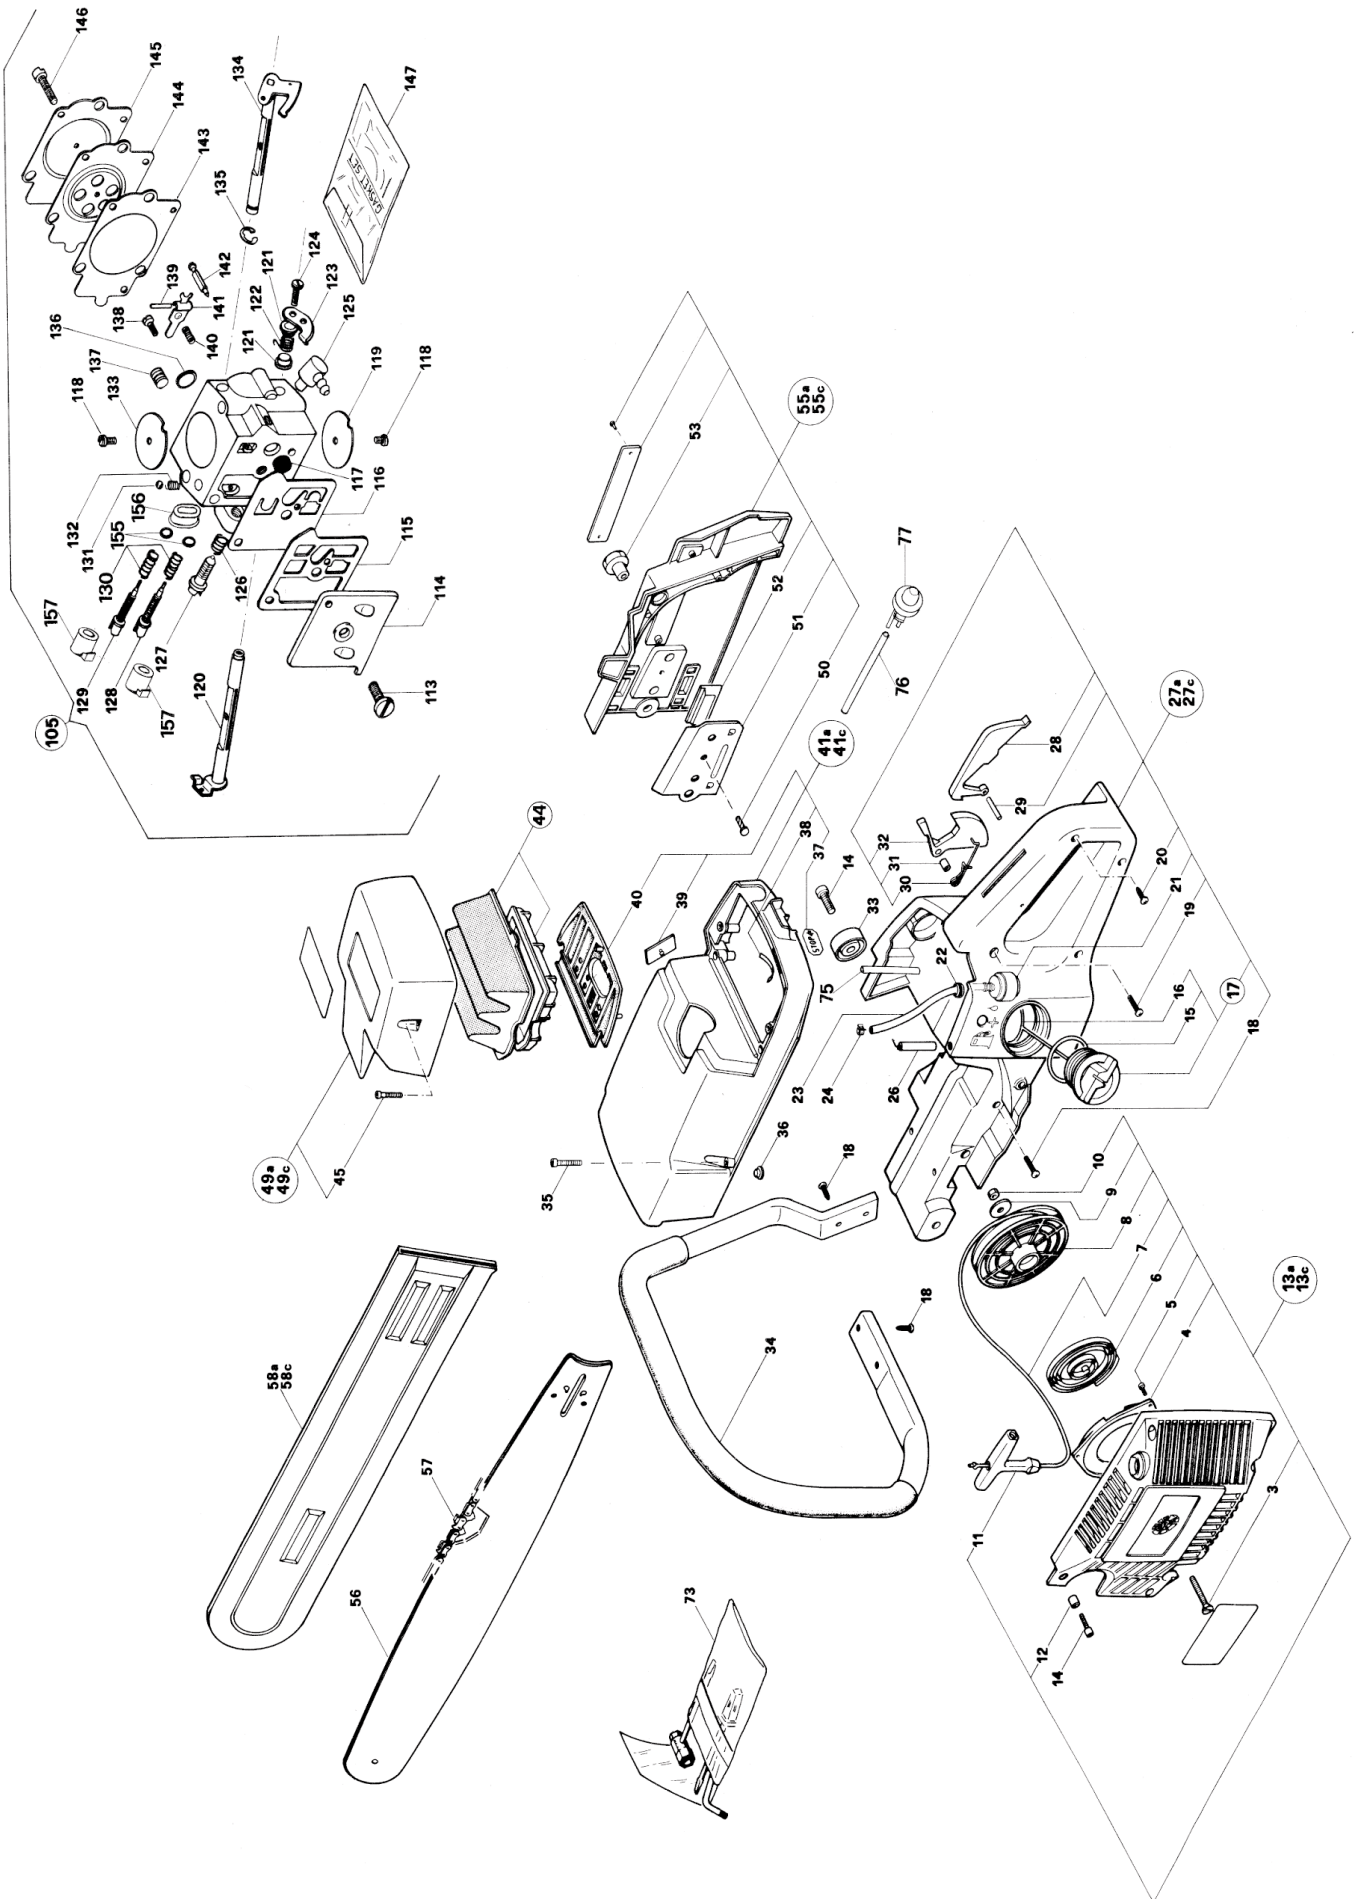

HOUSING

N°	CODICE CODE	Q.TÀ Q.TY	DESCRIZIONE	DESCRIPTION
3	2172100	1	Vite TSPCE M5x35	Screw
4	3749370	1	Protezione puleggia	Pulley protection
5	2123090	3	Vite TC 2,9x9,5 autof.	Screw
6	4610390	1	Molla avviamento	Starter spring
7	3784020	1	Fune avviamento	Starter cord
8	4561380	1	Puleggia avviamento	Starter pulley
9	2312300	1	Rosetta Ø5,5x16x1	Washer
10	2412170	1	Dado M5x4	Nut
11	3749430	1	Impugnatura avviamento	Starter handle
12	2382250	5	Boccola carter avv.	Bushing
13A	4251130	1	Ass. avviamento compl. Giallo (incl. 3÷12)	Starter assy Yellow (incl. 3÷12)
13C	4251135	1	Ass. avviamento compl. Arancio (incl. 3÷12)	Starter assy Orange (incl. 3÷12)
14	2135040	7	Vite TX M5x18	Screw
15	3721300	1	Anello OR in Viton	OR ring
16	3748910	1	Ritegno tappo	Fuel cover stop
17	4250950	1	Ass. tappo mix (incl. 15-16)	Fuel cap assy (incl. 15-16)
18	2123030	11	Vite TC 5x23 autof.	Screw
19	2123140	1	Vite TC 5x27 autof.	Screw
20	2123150	1	Vite TC 5x19 autof.	Screw
21	4251040	1	Ass. pescante mix	Intake filter assy
22	3745590	1	Gommino passatubo	Grommet
23	3782700	1	Tube mix	Fuel line
24	3320170	1	Fascetta a lamella	Clamp
26	4253580	1	Ass. tubo sfiato mix	Fuel tube assy
27A	8250441	1	Ass. impugnature Giallo con tappo e leve (incl. 15÷32)	Handle assy Yellow (incl. 15÷32)
27C	8250446	1	Ass. impugnature Arancio con tappo e leve (incl. 15÷32)	Handle assy Orange (incl. 15÷32)
28	3743320	1	Leva di sicurezza	Safety lever
29	3314140	1	Spina elastica Ø3x20	Spring band pin
30	3653890	1	Molla leva acceleratore e sicurezza	Spring
31	2382100	1	Boccola leva acceleratore	Bushing
32	3743310	1	Leva acceleratore	Throttle lever
33	3744130	2	Gommino antivib. corto	Shock absorber
34	4251010	1	Corrimano	Handle
35	2135060	4	Vite TX M5x25	Screw
36	3745490	1	Gommino di appoggio	Rubber
37	3770210	1	Etichetta di Stop	Transfer
38	3613360	1	Molla leva starter	Spring
39	3749520	1	Regolatore riscaldamento	Heater regulator
40	3744770	1	Membrana copricarburatore	Diaphragm carb. protector
41A	4251271	1	Ass. copricilindro Giallo (incl. 36÷40)	Cylinder cover Yellow (incl. 36÷40)
41C	4251276	1	Ass. copricilindro Arancio (incl. 36÷40)	Cylinder cover Orange (incl. 36÷40)
44	8781520	1	Ass. filtro aria	Air filter assy
45	2653190	3	Vite TC M5x25	Screw
49A	4251290	1	Ass. coprifiltro Giallo (incl. 45)	Filter cover Yellow (incl. 45)
49C	4251295	1	Ass. coprifiltro Arancio (incl. 45)	Filter cover Orange (incl. 45)
50	2950010	1	Rivetto a martello	Rivet
51	3613290	1	Lamierino barra esterno	Plate
52	3749650	2	Pattino esterno catena	Outside link block
53	2670270	2	Dado barra	Nut
55A	4154580	1	Ass. carter frizione Giallo (incl. 50÷53)	Clutch housing assy Yellow (incl.50÷53)
55C	4154585	1	Ass. carter frizione Arancio (incl. 50÷53)	Clutch housing assy Orange (incl.50÷53)