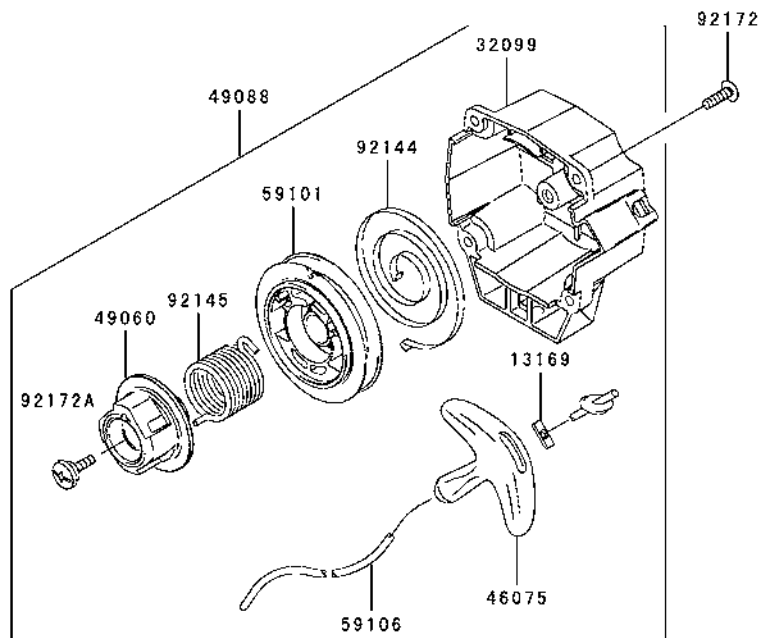

This catalog covers:
TJ035E- □ S50

GRID NO. This grid covers:
B-10 STARTER

BT 34 GBL KAWA
ENGINE / MOTORE: **TJ 35E**
serie 01

E0210-A424A

Ref. No.	Part No.	Description	Quantity
13165	13165-2103	PAWL	2
13169	13169-2386	PLATE,RECOIL STARTER	1
32099	32099-2419	CASE,STARTER-RECOIL	1
46075	46075-2161	GRIP,STARTER-RECOIL	1
49060	49060-2062	CAM,STARTER-RECOIL	1
49080	49080-2201	PULLEY-STARTING	1
49088	49088-2566	STARTER-RECOIL	1
59101	59101-2119	REEL,STARTER-RECOIL	1
59106	59106-2072	ROPE,3.5X850	1
92033	92033-2010	RING-SNAP	2
92144	92144-2054	SPRING	1
92144A	92144-2157	SPRING	2
92145	92145-2149	SPRING	1
92172	92172-2061	SCREW,4X14	4
92172A	92172-2065	SCREW	1