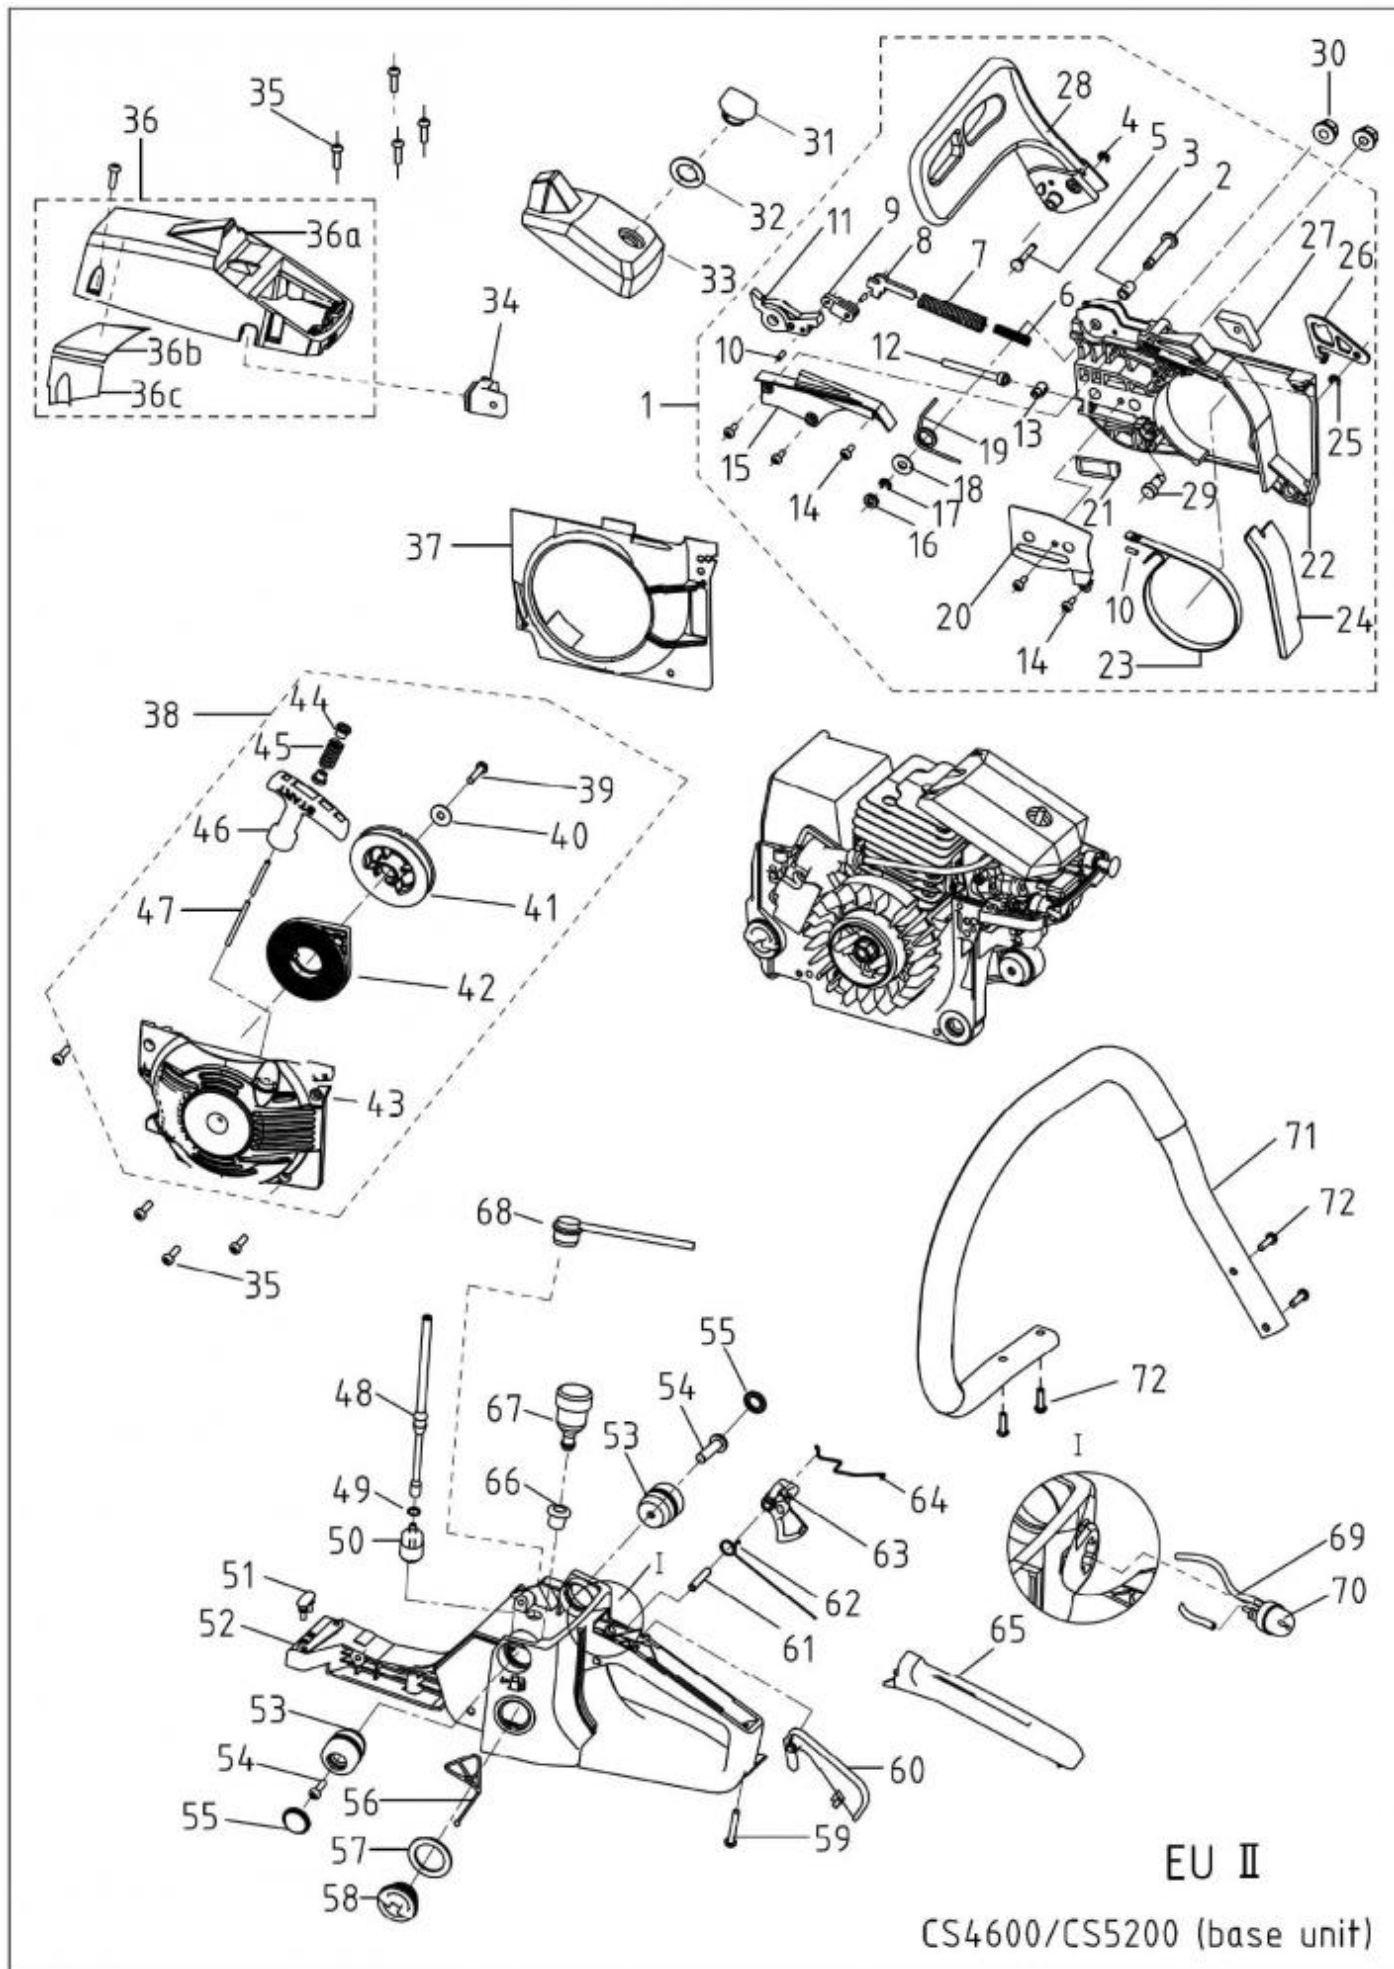

**Vue éclatée - SG TRC 45/45 GREATLAND**

Référence Gardif: TRT911195  
GENCOD: 3700169111957

Item	Référence	Désignation	Ref Usine	Qte par produit
1	SGTR4600	CARTER DE CHAINE COMPLET	YD46.04.00-00	1

2	SGTR45220	NON DETAILLE VOIR PIECE COMPLETE ASSEMBLEE	YD45.04.00-16	1
3	SGTR45219	NON DETAILLE VOIR PIECE COMPLETE ASSEMBLEE	YD45.04.00-15	1
4	SGTR95004A	CLIPS	GB/T896	1
5	SGTR45218	NON DETAILLE VOIR PIECE COMPLETE ASSEMBLEE	YD45.04.00-17	1
6	SGTR45215	NON DETAILLE VOIR PIECE COMPLETE ASSEMBLEE	YD45.04.00-10	1
7	SGTR45214	NON DETAILLE VOIR PIECE COMPLETE ASSEMBLEE	YD45.04.00-9	1
8	SGTR45200	NON DETAILLE VOIR PIECE COMPLETE ASSEMBLEE	YD45.04.00-14	1
9	SGTR45201	NON DETAILLE VOIR PIECE COMPLETE ASSEMBLEE	YD45.04.00-3	1
10	SGTR4546	AXE	GB/T119.2	3
11	SGTR45202	NON DETAILLE VOIR PIECE COMPLETE ASSEMBLEE	YD45.04.00-4	1
12	SGTR45212	VIS DE TENDEUR DE CHAINE	YD45.04.00-18	1
13	SGTR45213	TETON DE TENDEUR DE CHAINE	YD45.04.00-19	1
14	SGTR4507	VIS	GB/T845	5
15	SGTR45204	COUVERCLE	YD45.04.00-1	1
16	SGTR45207	CLIPS IDEM SGTR95016A idem SG2041470	YD45.04.00-5	1
17	SGTR95004A	CLIPS	GB/T896	1
18	SGTR95018A	RONDELLE PLATE D6/D18 Voir GAEB600A113	GB/T96	1
19	SGTR45210	RESSORT	YD45.04.00-8	1
20	SGTR45206	PLAQUE DE GRAISSAGE Idem GLTRC46F13/SGTR95020A	YD45.04.00-11	1
21	SGTR4521	ENTRETOISE	YD45.01.00-16	1
22	SGTR45225	NON DETAILLE VOIR PIECE COMPLETE ASSEMBLEE	YD45.04.01-00	1
23	SGTR45227	SANGLE DE FREIN	YD45.04.00-12	1
24	SGTR45228	PROTECTION	YD45.04.00-7	1
25	SGTR95004A	CLIPS	GB/T896	1
26	SGTR45223	NON DETAILLE VOIR PIECE COMPLETE ASSEMBLEE	YD45.04.00-13	1
27	SGTR25210	VIS DE REGLAGE	YD45.04.00-6	1
28	SGTR4602	POIGNEE FREIN DE CHAINE	YD46.04.00-2	1
29	SGTR95029A	VIS RENVOI D ANGLE DE TENDEUR Idem SGTR45226	YD45.04..00-21	1
30	SGTR45221	ECROU DE GUIDE	GB/T6177.1	2
31	SGTR45142	ECROU PAILLON DE COUVERCLE FILTRE	YD45.05.01-00	1