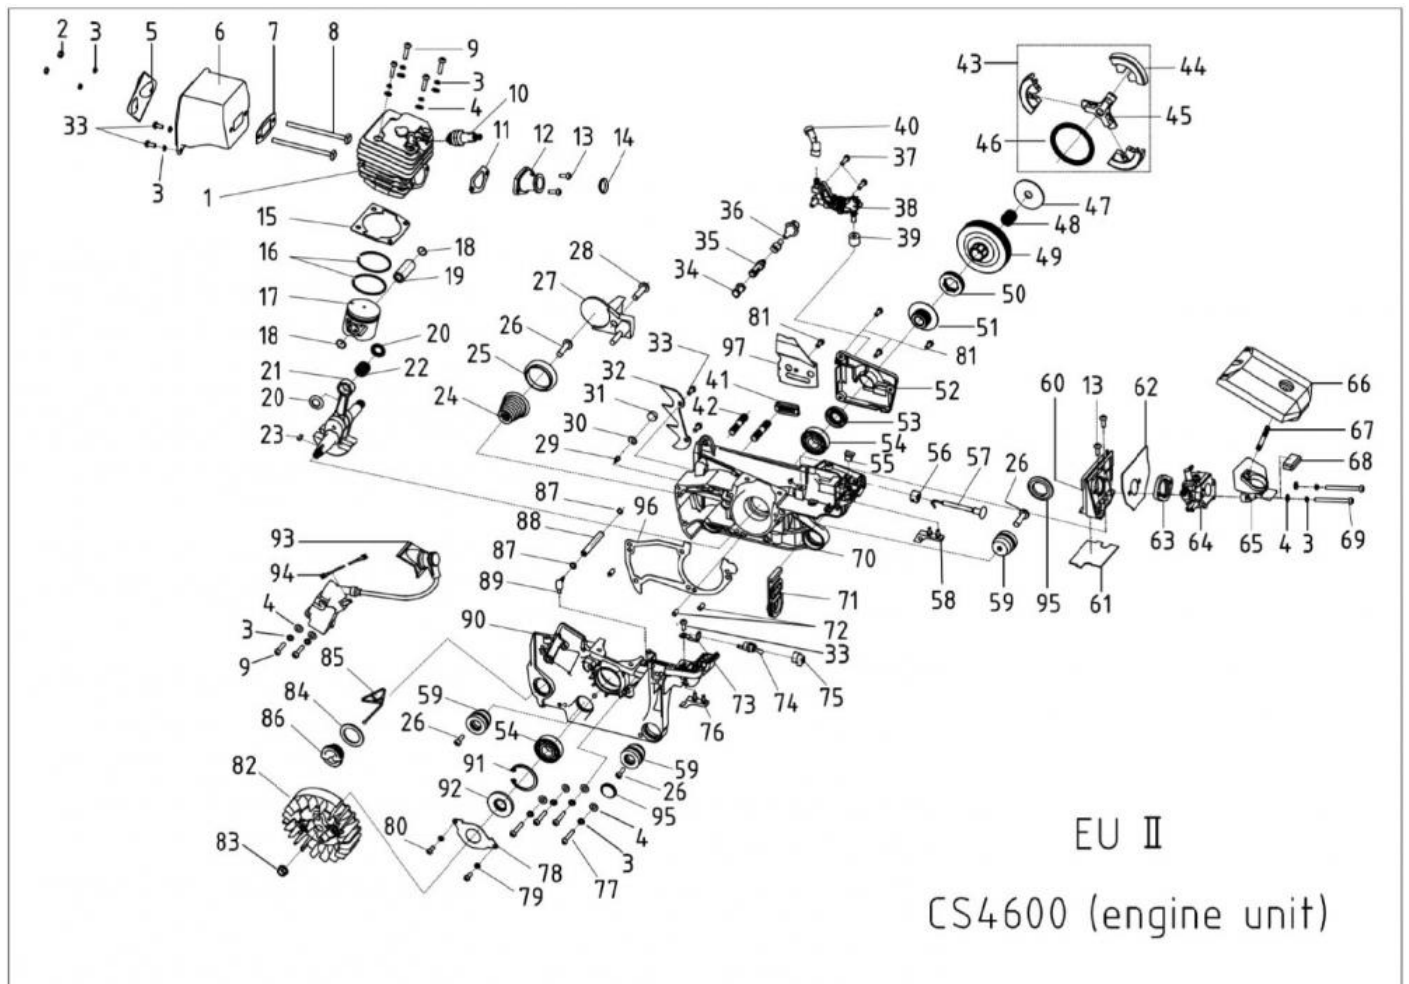

62	SGTR45152	RESSORT DE GACHETTE	YD45.03.00-12	1
63	SGTR45151	GACHETTE D ACCELERATEUR	YD45.03.00-11	1
64	SGTR45150	TRINGLERIE D ACCELERATEUR	YD45.01.00-25	1
65	SGTR45153	COUVERCLE DE POIGNEE ARRIERE	YD45.03.00-14	1
66	SGTR45167	JOINT BOUCHON D ESSENCE	YD45.03.00-4	1
67	SGTR45147	PIECE D AERATION ASSEMBLEE	YD45.03.00-5	1
68	SGTR95075A	RACCORD	YD45-4.03.00-11	1
69	SGTR95076A	TUYAU	YD45-4.03.00-13	1
70	SGTR95077A	BULBE Idem SG2044600/SG2056273/SGTR3871A/CLVDB0842	YD38-3.00.00	1
71	SGTR95083A	POIGNEE TUBULAIRE AVANT	YD45-2.06.00-00	1
72	SGTR95013B	VIS	GB/T2672	4

Item	Référence	Désignation	Ref Usine	Qte par produit
1	SGTR45105	CYLINDRE	YD45.01.02-1	1
2	SGTR95002B	ECROU D ECHAPPEMENT	GB/T6170	2
3	SGTR95003B	RONDELLE FENDUE D5	GB/T93	17
4	SGTR95004B	RONDELLE	GB/T97.1	13