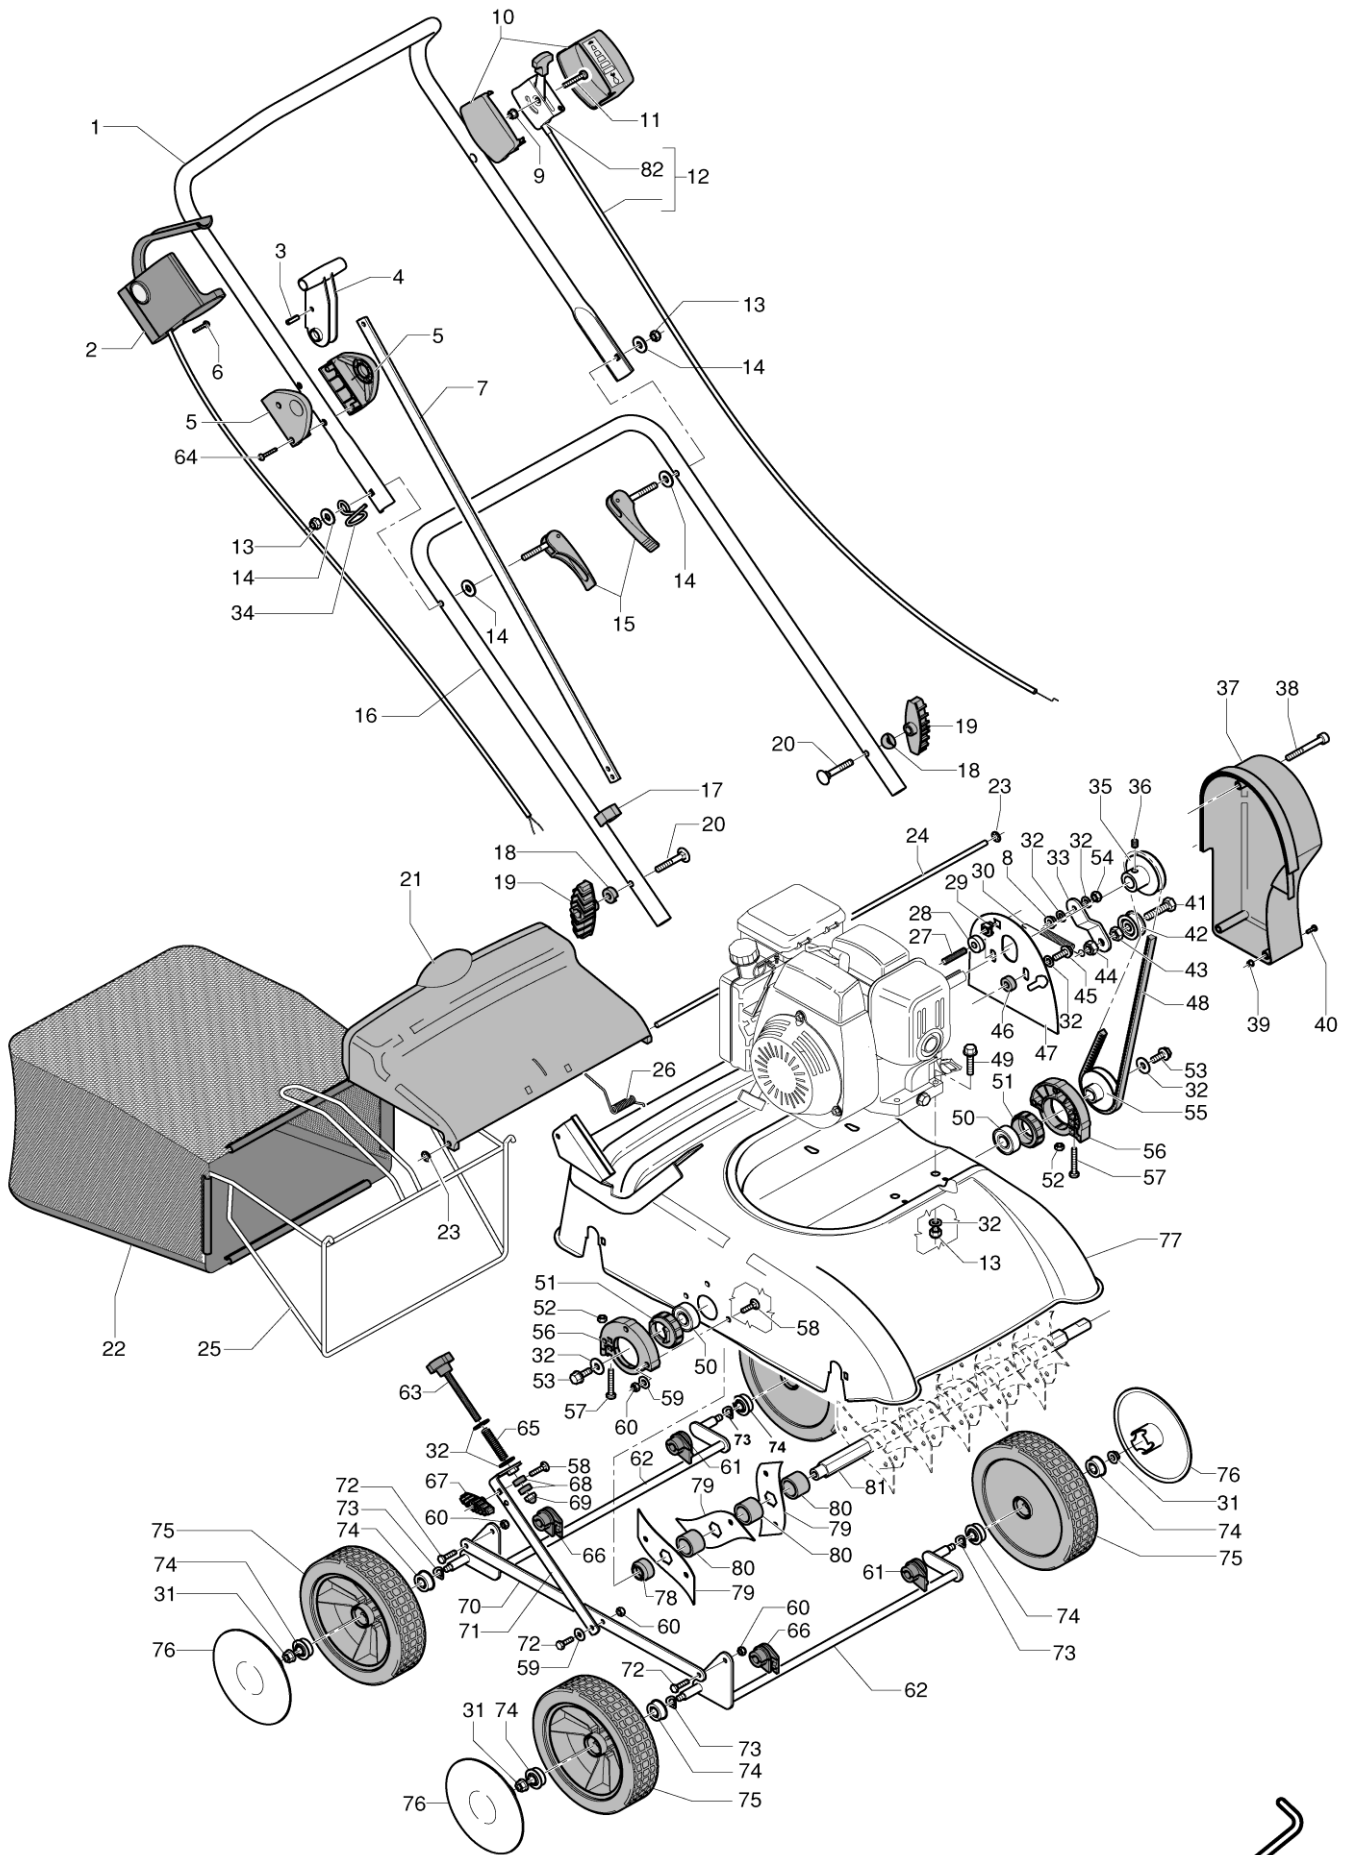

S 390 B - S 390 H

RICAMBI ORIGINALI

MOD. S 390 B - S 390 H

POS.	CODICE	I	F	D	GB	E	S 390 B	S 390 H
1	CP039041	Manico Sup.	Guidon	Stiel	Handle	Manillar	1	1
2	CP039185	Interruttore Motore Termini	Interrupteur	Schalter	Switch	Interruptor	1	1
3	CP045620	Spina	Goupille	Dorn	Pin	Pasador	1	1
4	CP039224	Leva Alzo	Levier	Stange	Lever	Leva	1	1
5	CP039225	Dissipatore	Plonge	Spülbecken	Sink	Fregadero	2	2
6	CP023925	Vite Autof.	Vis	Schraube	Screw	Tornillo	2	2
7	CP039064	Tirante X Leva	Barre	Gestänge	Link	Tirante	1	1
8	CP042707	Dado Unf	Écrou	Mutter	Knob	Esparrago	1	
8	CP042808	Dado	Écrou	Mutter	Knob	Esparrago		1
9	CP042806	Dado	Écrou	Mutter	Knob	Esparrago	1	1
10	CP047220	Copriacceleratore	Couvercle	Deckel	Cover	Copa Protectora	1	1
11	CP060640	Vite Tc	Vis	Schraube	Screw	Tornillo	1	1
12	CP053142	Cavo Acceleratore	Manette Gaz	Beschleuniger	Throttle Cable	Acelerador	1	1
13	CP044708	Dado	Écrou	Mutter	Knob	Esparrago	6	6
14	CP032924	Rondella	Rondelle	Scheibe	Washer	Arandela	4	4
15	CP047222	Leva Completa Corta	Levier	Stange	Lever	Leva	2	2
16	CP039033	Manico Inf.	Guidon	Stiel	Handle	Manillar	1	1
17	CP050222	Fermacavo	Attache Cable	Kabelbeschwerer	Clip	Fijador Cable	1	1
18	CP050230	Rondella	Rondelle	Scheibe	Washer	Arandela	2	2
19	CP050228	Pomolo Manico	Écrou	Griff	Knob Handle	Pomo Manillar	2	2
20	CP040850	Vite Ttqst	Vis	Schraube	Screw	Tornillo	2	2
21	CP039018	Parasassi	Deflecteur	Deflektor	Rear Door	Deflectór	1	1
22	CP039081.05	Tela Cesto Nera	Sac Ramasseur	Grasfangsack	Grass Bag	Saco Tela	1	1
23	CP046607	Ritegno	Clip	Rückhalt	Retainer	Anillo Clip	2	2
24	CP039201	Astina	Axe Pivot	Stange	Hinge Pin	Eje Deflectór	1	1
25	CP039076	Telaio Cesto	Attelage	Grasfangrahmen	Frame	Armadura Saco	1	1
26	CP039193	Molla	Ressort	Feder	Spring	Muelle	1	1
27	CP039257	Vite Unf	Vis	Schraube	Screw	Tornillo	1	
27	CP042257	Vite 8X50	Vis	Schraube	Screw	Tornillo		1
28	CP039266	Distanziale	Entretoise	Abstandsstück	Spacer	Distanciador	1	1
29	CP045808	Dado In Gabbia	Écrou	Mutter	Knob	Esparrago	1	1
30	CP039191	Molla	Ressort	Feder	Spring	Muelle	1	1
31	CP042808	Dado	Écrou	Mutter	Knob	Esparrago	4	4
32	CP032909	Rondella	Rondelle	Scheibe	Washer	Arandela	11	11
33	CP039247	Leva Galoppino	Levier	Stange	Lever	Leva	1	1
34	CP047242	Gancio Fune Avv.	Porte Cable	Kabelhalter	Cable Support	Fijador Cable	4	4
35	CP039262	Puleggia Motore 22	Poulie	Riemenscheibe	Pulley	Polea	1	1
36	CP045810	Grano	Vis	Schraube	Screw	Tornillo	1	1
37	CP039096	Copricinghia	Couvercle Courroie	Riemenschutz	Belt Cover	Tapa	1	1
38	CP039865	Vite	Vis	Schraube	Screw	Tornillo	1	1
39	CP042804	Dado	Écrou	Mutter	Knob	Esparrago	2	2
40	CP060412	Vite	Vis	Schraube	Screw	Tornillo	2	2
41	CP031040	Vite	Vis	Schraube	Screw	Tornillo	1	1
42	CP039268	Ruota Folle	Poulie	Riemenscheibe	Pulley	Polea	1	1
43	CP042710	Dado	Écrou	Mutter	Knob	Esparrago	1	1
44	CP044910	Dado	Écrou	Mutter	Knob	Esparrago	1	1
45	CP050825	Vite Te Unf	Vis	Schraube	Screw	Tornillo	1	
45	CP030825	Vite Te	Vis	Schraube	Screw	Tornillo		1
46	PL033940	Distanziale	Entretoise	Abstandsstück	Spacer	Distanciador	1	1
47	CP039250	Supporto	Platine	Trager	Support	Platina	1	1
48	CP047625	Cinghia Spz 637	Courroie	Riemen	Belt	Correa	1	1
49	CP030840	Vite Te	Vis	Schraube	Screw	Tornillo		4
49	CP030845	Vite Te	Vis	Schraube	Screw	Tornillo	4	
50	CP038040	Cuscinetto	Roulement	Kugellager	Ball Bearing	Cojinete	2	2
51	CP039213	Camma	Platine	Trager	Sopport	Soporte	2	2
52	CP042706	Dado	Écrou	Mutter	Knob	Esparrago	2	2
53	CP030821	Vite	Vis	Schraube	Screw	Tornillo	2	2